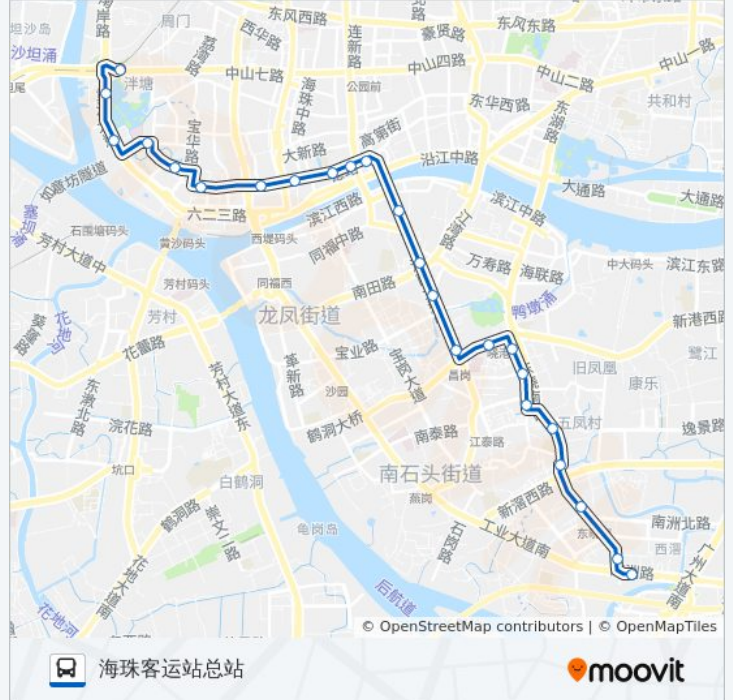

和平东

一德西

一德中

一德东

海珠广场(一德东)

江南大道北

江南大道中

南村

华海大厦

广医二院

晓港中马路

九十七中学

公交夜33路的时间表

往海珠客运站总站方向的时间表

| | |
|-----|---------------|
| 星期一 | 00:00 - 23:50 |
| 星期二 | 00:00 - 23:50 |
| 星期三 | 00:00 - 23:50 |
| 星期四 | 00:00 - 23:50 |
| 星期五 | 00:00 - 23:50 |
| 星期六 | 00:00 - 23:50 |
| 星期日 | 00:00 - 23:50 |

公交夜33路的信息

方向: 海珠客运站总站

站点数量: 24

行车时间: 54 分

途经站点:

沙溪
五凤乡
瑞南新村
晓港湾
南洲名苑北
海珠客运站总站

你可以在moovitapp.com下载公交夜33路的PDF时间表和线路图。使用[Moovit应用程序](#)查询广州的实时公交、列车时刻表以及公共交通出行指南。

[关于Moovit](#) · [MaaS解决方案](#) · [城市列表](#) · [Moovit社区](#)

© 2023 Moovit - 版权所有

查看实时到站时间