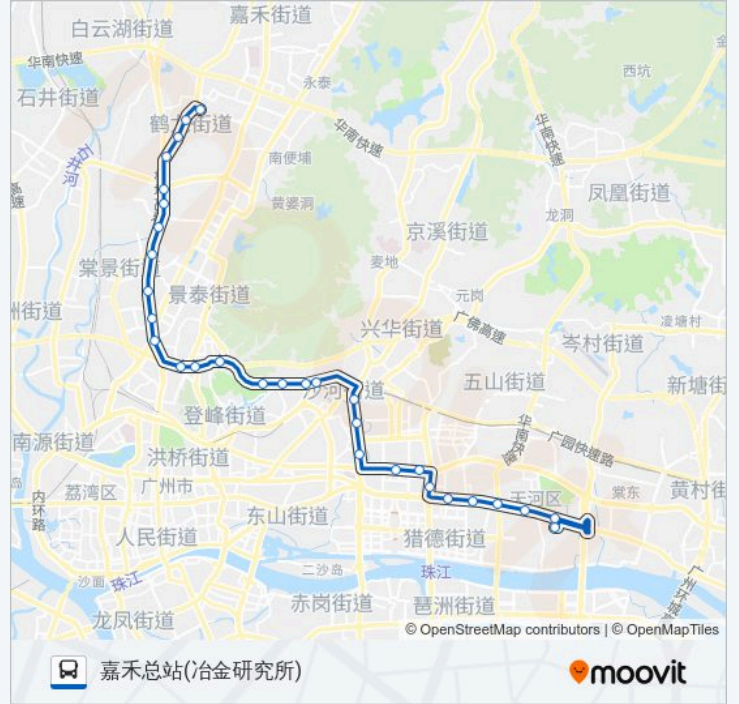

往嘉禾总站(冶金研究所)方向的时间表

星期日	00:20 - 23:45
星期一	00:20 - 23:45
星期二	00:20 - 23:45
星期三	00:20 - 23:45
星期四	00:20 - 23:45
星期五	00:20 - 23:45
星期六	00:20 - 23:45

公交夜35路的信息

方向: 嘉禾总站(冶金研究所)

站点数量: 30

行车时间: 81 分

途经站点:

广园新村

云城南

白云区政务中心

机场路岗贝路口(民航广州医院)

新市

新市墟

机场路(黄石南收费站)

黄石路口

联和(广花一路)

鹤边

省戒毒基地

嘉禾总站(冶金研究所)

你可以在moovitapp.com下载公交夜35路的PDF时间表和线路图。使用Moovit应用程序查询广州的实时公交、列车时刻表以及公共交通出行指南。

© 2024 Moovit - 保留所有权利