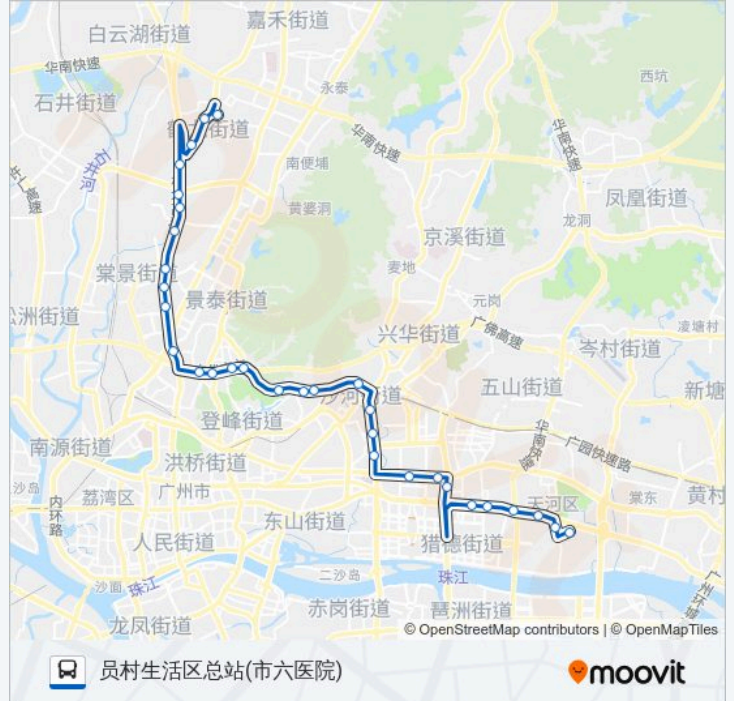

公交夜35路的时间表

往员村生活区总站(市六医院)方向的时间表

星期日	00:20 - 23:45
星期一	00:20 - 23:45
星期二	00:20 - 23:45
星期三	00:20 - 23:45
星期四	00:20 - 23:45
星期五	00:20 - 23:45
星期六	00:20 - 23:45

公交夜35路的信息

方向: 员村生活区总站(市六医院)

站点数量: 31

行车时间: 80 分

途经站点:

广州大道中

体育中心

Brt石牌桥

天河南

石牌村

国防大厦

华侨医院(谭村)

员村山顶

员村二横路

员村生活区总站(市六医院)

方向: 嘉禾总站(冶金研究所)

30 站

[查看时间表](#)

员村总站

程介村

员村山顶

白云区医院

濂泉路口

金贵村

白云索道

白云山管理局

景泰坑

广园客运站

公交夜35路的时间表