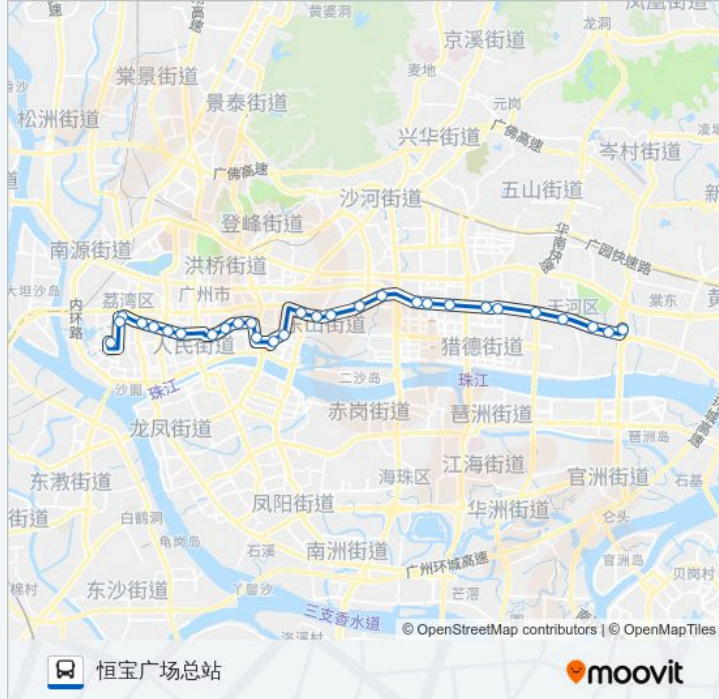

大南路

惠福路(省医门诊部)

惠福西

龙津东路

龙津中路

华贵路口

华贵路

逢源路

方向: 科韵路总站

31 站

[查看时间表](#)

恒宝广场总站

市三宫

华贵路口

龙津中路

龙津东路

东升医院

大德路

省中医院

解放南路口

大南路

文明路

中山图书馆

越秀南路