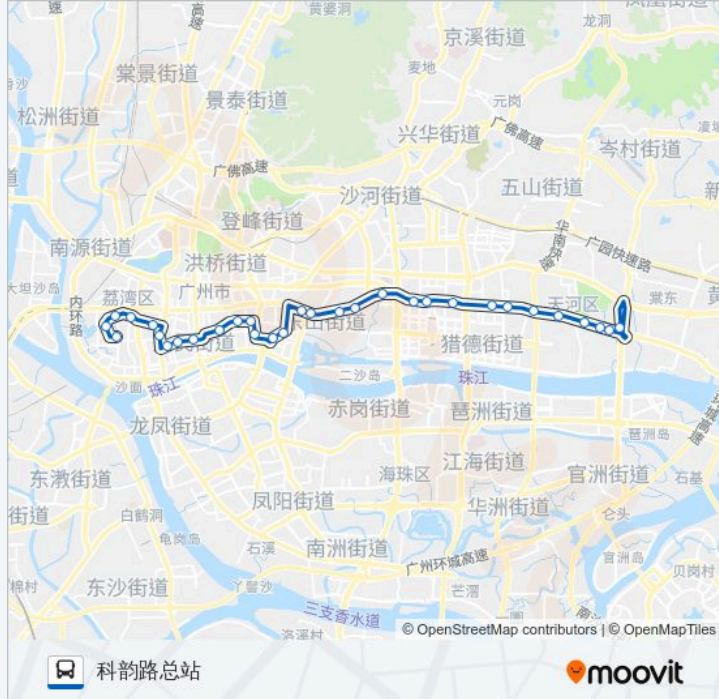

梅花村

杨箕村

天河

人民日报华南分社

冼村

石牌村

国防大厦

华侨医院(谭村)

员村山顶

员村

程介村

员村四横路口

科韵路总站

你可以在moovitapp.com下载公交夜39路的PDF时间表和线路图。使用Moovit应用程序查询广州的实时公交、列车时刻表以及公共交通出行指南。

© 2024 Moovit - 保留所有权利