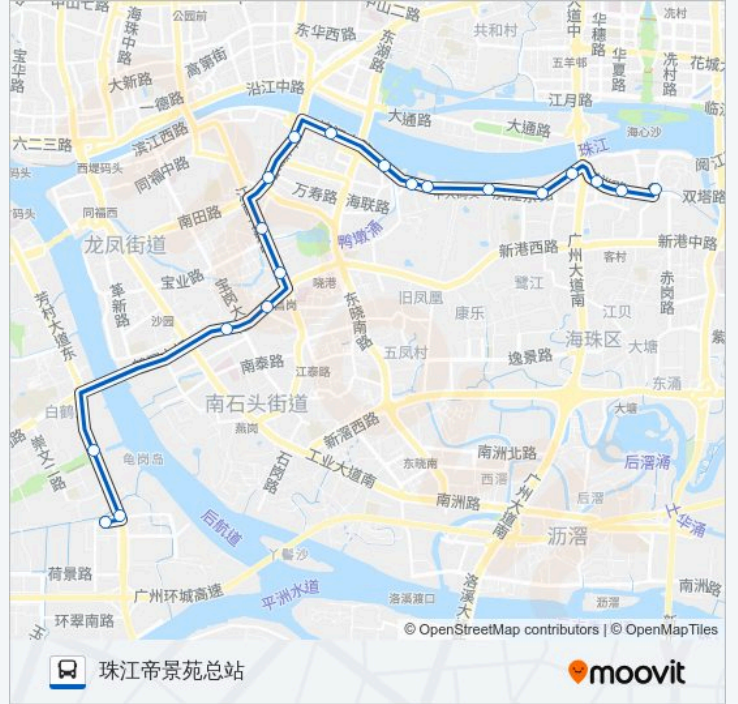

### 方向: 珠江帝景苑总站

19 站

[查看时间表](#)

- 金宇花园
- 东塍市场
- 广船
- 橡胶新村
- 信和广场(昌岗中路)
- 华海大厦
- 南村
- 基立下道
- 江湾桥南
- 石涌口
- 滨江东路
- 珠江泳场
- 中大北门西
- 中大北门
- 珠江广场
- 广州大桥底
- 新鸿花园
- 赤岗塔
- 珠江帝景苑总站

### 公交夜42路的时间表

往珠江帝景苑总站方向的时间表

星期日	00:00 - 23:40
星期一	00:00 - 23:40
星期二	00:00 - 23:40
星期三	00:00 - 23:40
星期四	00:00 - 23:40
星期五	00:00 - 23:40
星期六	00:00 - 23:40

### 公交夜42路的信息

方向: 珠江帝景苑总站

站点数量: 19

行车时间: 46 分

途经站点:

**方向: 金宇花园总站**

19 站

[查看时间表](#)