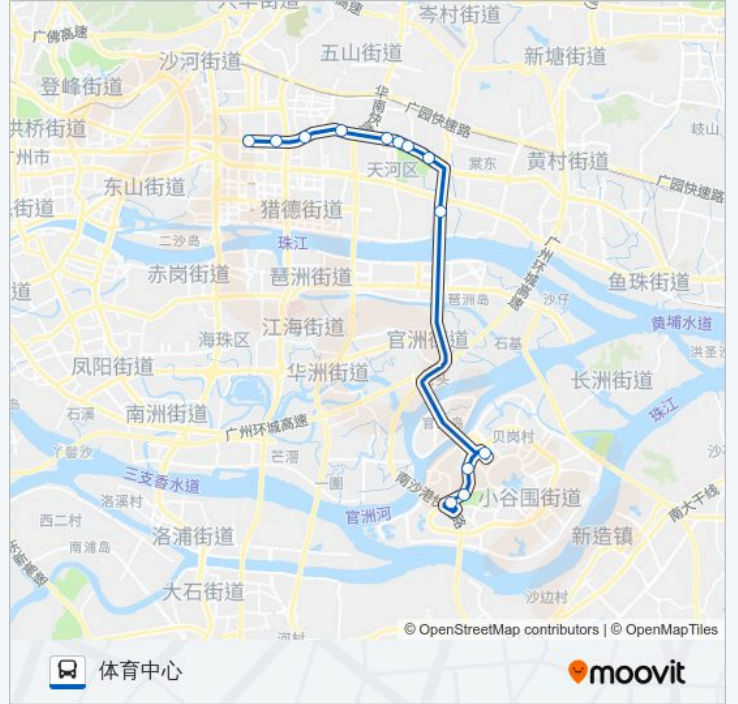

星海学院(大学城)

地铁大学城北站总站(综合商业北区)

琶洲大桥北

Brt学院

Brt上社

天府路口

Brt华景新城

Brt师大暨大

Brt岗顶

Brt石牌桥

体育中心

公交夜48路的时间表

往体育中心方向的时间表

星期日	22:20 - 23:20
星期一	22:20 - 23:20
星期二	22:20 - 23:20
星期三	22:20 - 23:20
星期四	22:20 - 23:20
星期五	22:20 - 23:20
星期六	22:20 - 23:20

公交夜48路的信息

方向: 体育中心

站点数量: 13

行车时间: 41 分

途经站点:

方向: 大学城总站(中部枢纽)

11 站
[查看时间表](#)

- 体育中心
- Brt石牌桥
- Brt岗顶
- Brt师大暨大
- Brt华景新城
- Brt上社
- Brt学院
- 琶洲大桥北
- 星海学院(大学城)
- 华师(大学城)
- 大学城总站(中部枢纽)

公交夜48路的时间表

往大学城总站(中部枢纽)方向的时间表

星期日	00:15 - 23:45
星期一	00:15 - 23:45
星期二	00:15 - 23:45
星期三	00:15 - 23:45
星期四	00:15 - 23:45
星期五	00:15 - 23:45
星期六	00:15 - 23:45

公交夜48路的信息

方向: 大学城总站(中部枢纽)

站点数量: 11

行车时间: 38 分

途经站点:

你可以在moovitapp.com下载公交夜48路的PDF时间表和线路图。使用Moovit应用程序查询广州的实时公交、列车时刻表以及公共交通出行指南。