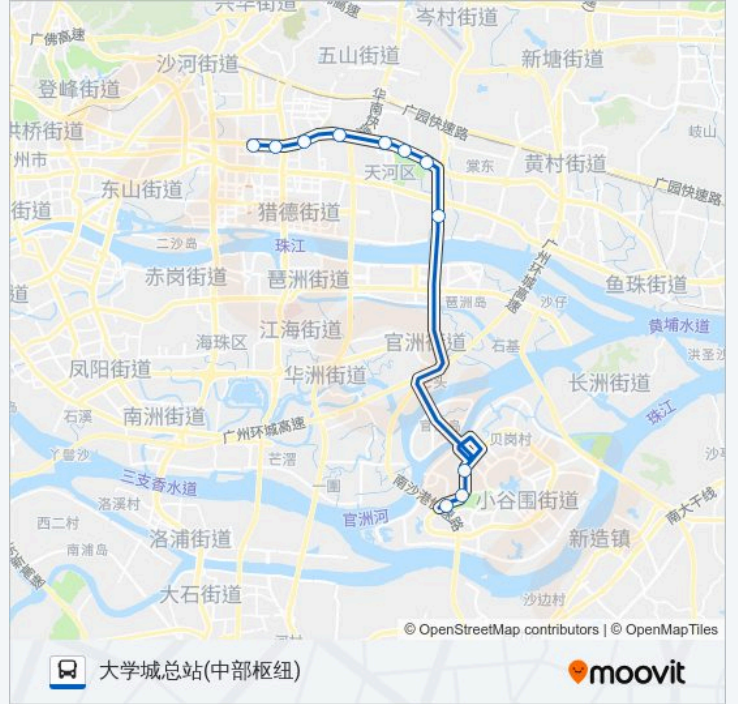

星海学院(大学城)

地铁大学城北站总站(综合商业北区)

琶洲大桥北

Brt学院

Brt上社

天府路口

Brt华景新城

Brt师大暨大

站点数量: 13

行车时间: 41 分

途经站点:

方向: 大学城总站(中部枢纽)

11 站
[查看时间表](#)

- 体育中心
- Brt石牌桥
- Brt岗顶
- Brt师大暨大
- Brt华景新城
- Brt上社
- Brt学院
- 琶洲大桥北
- 星海学院(大学城)
- 华师(大学城)
- 大学城总站(中部枢纽)

公交夜48路的时间表

往大学城总站(中部枢纽)方向的时间表

星期日	00:15 - 23:45
星期一	00:15 - 23:45
星期二	00:15 - 23:45
星期三	00:15 - 23:45
星期四	00:15 - 23:45
星期五	00:15 - 23:45
星期六	00:15 - 23:45

公交夜48路的信息

方向: 大学城总站(中部枢纽)

站点数量: 11

行车时间: 38 分

途经站点:

你可以在moovitapp.com下载公交夜48路的PDF时间表和线路图。使用Moovit应用程序查询广州的实时公交、列车时刻表以及公共交通出行指南。

© 2024 Moovit - 保留所有权利