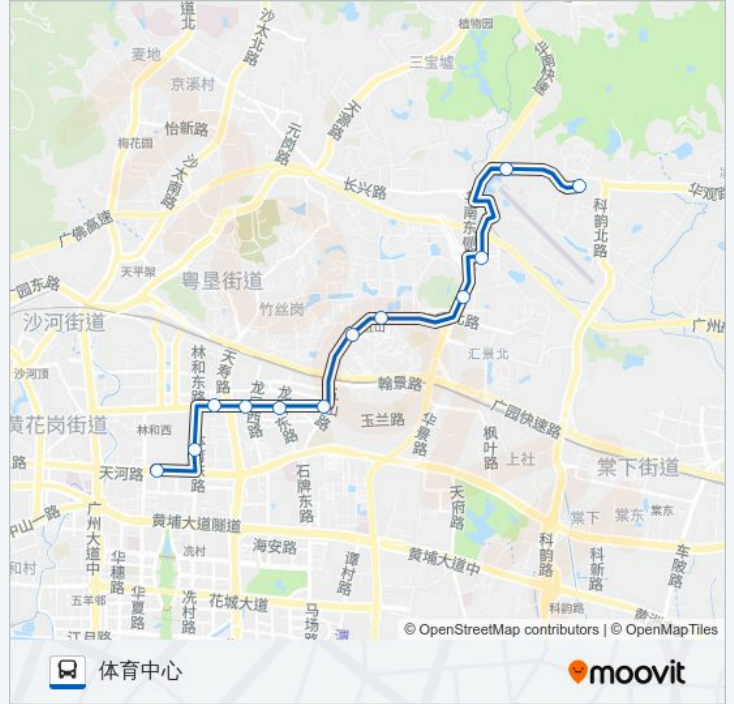

公交夜53((体育中心))共有2条行车路线。工作日的服务时间为：

(1) 体育中心: 22:40 - 23:20(2) 岑村: 22:45 - 23:55

使用Moovit找到公交夜53路离你最近的站点，以及公交夜53路下车班的到站时间。

方向: 体育中心

12 站

[查看时间表](#)

- 岑村
- 苗圃
- 岑村桥
- 五山学生公寓
- 华农大正门
- 华工大
- 五山路口
- 龙口东
- 龙口西
- 天河北路
- 体育中心东门
- Brt体育中心

公交夜53路的时间表

往体育中心方向的时间表

星期日	22:40 - 23:20
星期一	22:40 - 23:20
星期二	22:40 - 23:20
星期三	22:40 - 23:20
星期四	22:40 - 23:20
星期五	22:40 - 23:20
星期六	22:40 - 23:20

公交夜53路的信息

方向: 体育中心

站点数量: 12

行车时间: 29 分

途经站点:

方向: 岑村

12 站

[查看时间表](#)

- 体育中心
- 体育中心东门
- 天河北路
- 龙口西
- 龙口东
- 师大后门
- 华工大
- 华农大正门
- 五山学生公寓
- 岑村桥
- 苗圃
- 岑村

公交夜53路的时间表

往岑村方向的时间表

星期日	22:45 - 23:55
星期一	22:45 - 23:55
星期二	22:45 - 23:55
星期三	22:45 - 23:55
星期四	22:45 - 23:55
星期五	22:45 - 23:55
星期六	22:45 - 23:55

公交夜53路的信息

方向: 岑村

站点数量: 12

行车时间: 31 分

途经站点: