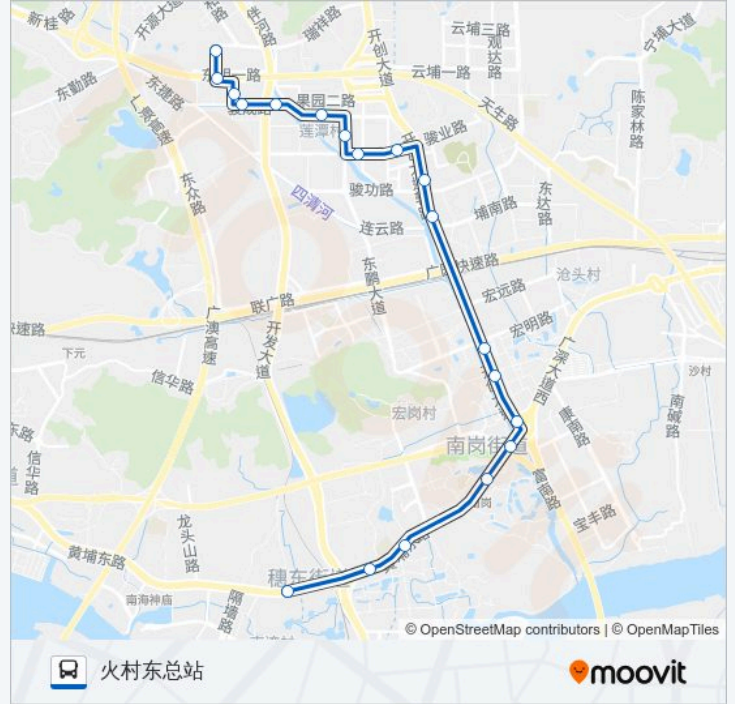

## 方向: 火村东总站

19 站

[查看时间表](#)

夏园总站

生活区

塘头

南岗

东区路口

## 公交夜57路的时间表

往火村东总站方向的时间表

星期日	21:40 - 23:20
星期一	21:40 - 23:20
星期二	21:40 - 23:20
星期三	21:40 - 23:20
星期四	21:40 - 23:20
星期五	21:40 - 23:20
星期六	21:40 - 23:20

## 公交夜57路的信息

方向: 火村东总站

站点数量: 19

行车时间: 43 分

途经站点:

# 火村东

你可以在moovitapp.com下载公交夜57路的PDF时间表和线路图。使用Moovit应用程序查询广州的实时公交、列车时刻表以及公共交通出行指南。

© 2024 Moovit - 保留所有权利