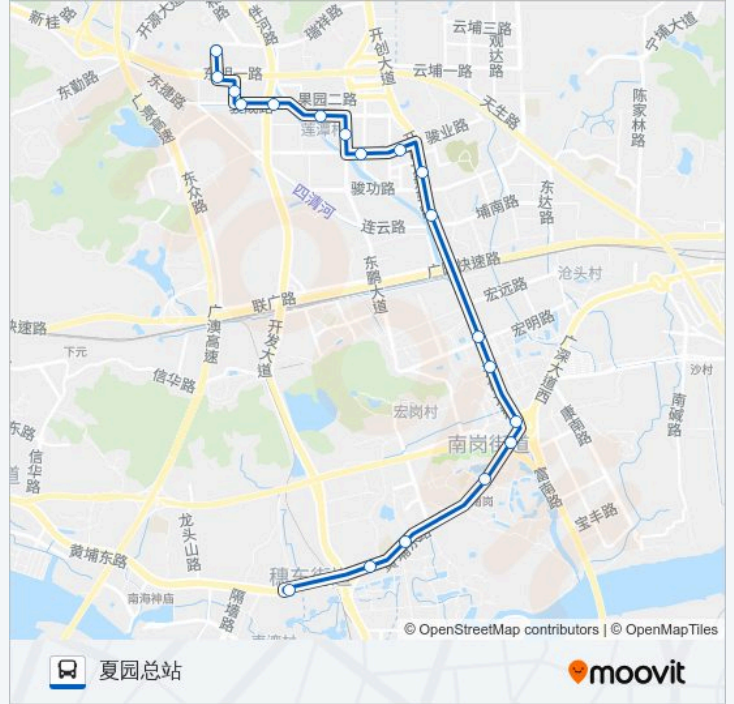

骏业路中

骏业路东(佳大时代公寓)

开创大道中(南方物流)

开创大道(连云路口)

严田村

二横路口

开创大道口

东区路口

南岗

塘头

生活区

夏园总站

公交夜57路的时间表

往夏园总站方向的时间表

星期日	21:20 - 23:25
星期一	21:20 - 23:25
星期二	21:20 - 23:25
星期三	21:20 - 23:25
星期四	21:20 - 23:25
星期五	21:20 - 23:25
星期六	21:20 - 23:25

公交夜57路的信息

方向: 夏园总站

站点数量: 19

行车时间: 43 分

途经站点:

## 方向: 火村东总站

19 站

[查看时间表](#)

夏园总站

生活区

塘头

南岗

东区路口