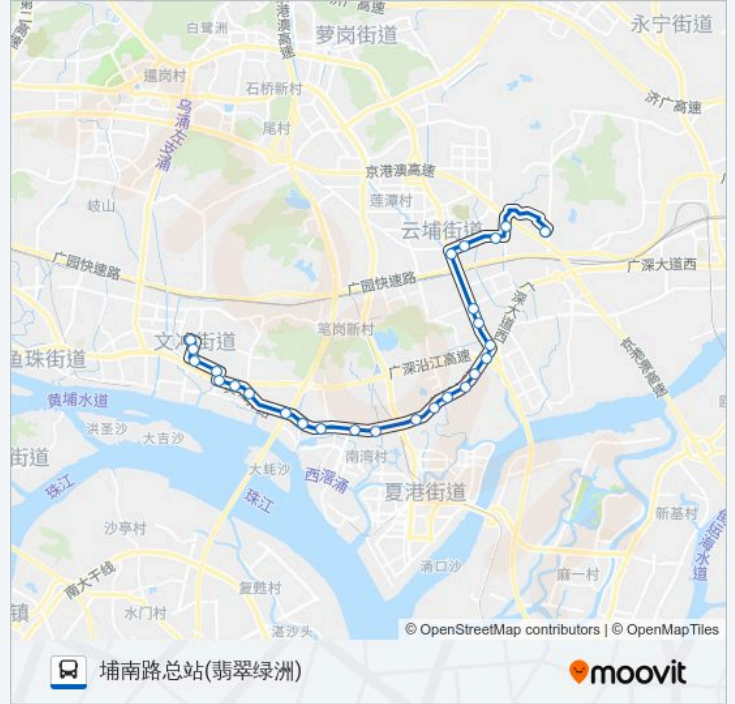

公交夜73(地铁文冲站总站)共有2条行车路线。工作日的服务时间为：
(1) 地铁文冲站总站: 00:00 - 23:35(2) 埔南路总站(翡翠绿洲): 00:00 - 23:35
使用Moovit找到公交夜73路离你最近的站点，以及公交夜73路下车班的到站时间。

方向: 地铁文冲站总站

26 站
[查看时间表](#)

- 埔南路总站(翡翠绿洲)
- 东达路
- 埔南路东
- 埔南路
- 开创大道(连云路口)
- 开创大道立交
- 严田村
- 二横路口
- 开创大道口
- 东区路口
- 南岗
- 南岗化工厂
- 丹水坑
- 塘头
- 生活区
- Brt夏园
- Brt南湾
- Brt庙头
- Brt南海神庙
- Brt沙浦
- Brt双岗

公交夜73路的时间表

往地铁文冲站总站方向的时间表

星期日	00:00 - 23:35
星期一	00:00 - 23:35
星期二	00:00 - 23:35
星期三	00:00 - 23:35
星期四	00:00 - 23:35
星期五	00:00 - 23:35
星期六	00:00 - 23:35

公交夜73路的信息

方向: 地铁文冲站总站
站点数量: 26
行车时间: 64 分
途经站点:

开创大道口

二横路口

严田村

开创大道立交

埔南路

埔南路东

东达路

埔南路总站(翡翠绿洲)

你可以在moovitapp.com下载公交夜73路的PDF时间表和线路图。使用Moovit应用程序查询广州的实时公交、列车时刻表以及公共交通出行指南。

© 2024 Moovit - 保留所有权利