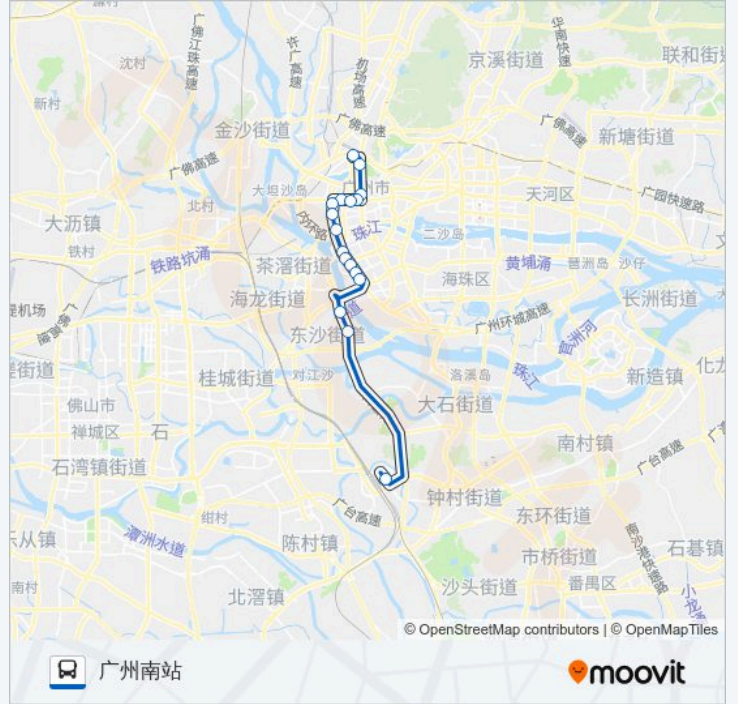

公交夜79(广州南站)共有2条行车路线。工作日的服务时间为：

(1) 广州南站: 00:00 - 23:30(2) 广州火车站总站: 00:05 - 23:40

使用Moovit找到公交夜79路离你最近的站点，以及公交夜79路下车班的到站时间。

方向: 广州南站

17 站

[查看时间表](#)

- 广州火车站总站
- 越秀公园
- 迎宾馆
- 中山六路
- 西门口(中山六路)
- 中山七路
- 康王中路
- 华林寺
- 康王南路
- 洪德路
- 革新路口
- 梅园西
- 凤凰新村
- 沙园
- 广船
- 东沙
- 广州南站

公交夜79路的时间表

往广州南站方向的时间表

星期日	00:00 - 23:30
星期一	00:00 - 23:30
星期二	00:00 - 23:30
星期三	00:00 - 23:30
星期四	00:00 - 23:30
星期五	00:00 - 23:30
星期六	00:00 - 23:30

公交夜79路的信息

方向: 广州南站

站点数量: 17

行车时间: 50 分

途经站点:

方向: 广州火车站总站

17 站

[查看时间表](#)

- 广州南站
- 东沙
- 广船
- 凤凰新村
- 梅园西
- 革新路口
- 洪德路
- 康王南路
- 华林寺
- 康王中路
- 中山七路
- 西门口(中山六路)
- 中山六路
- 迎宾馆
- 解放北路口
- 人民北路(站南路口)
- 广州火车站总站

公交夜79路的时间表

往广州火车站总站方向的时间表

星期日	00:05 - 23:40
星期一	00:05 - 23:40
星期二	00:05 - 23:40
星期三	00:05 - 23:40
星期四	00:05 - 23:40
星期五	00:05 - 23:40
星期六	00:05 - 23:40

公交夜79路的信息

方向: 广州火车站总站

站点数量: 17

行车时间: 49 分

途经站点:

你可以在moovitapp.com下载公交夜79路的PDF时间表和线路图。使用Moovit应用程序查询广州的实时公交、列车时刻表以及公共交通出行指南。

© 2024 Moovit - 保留所有权利