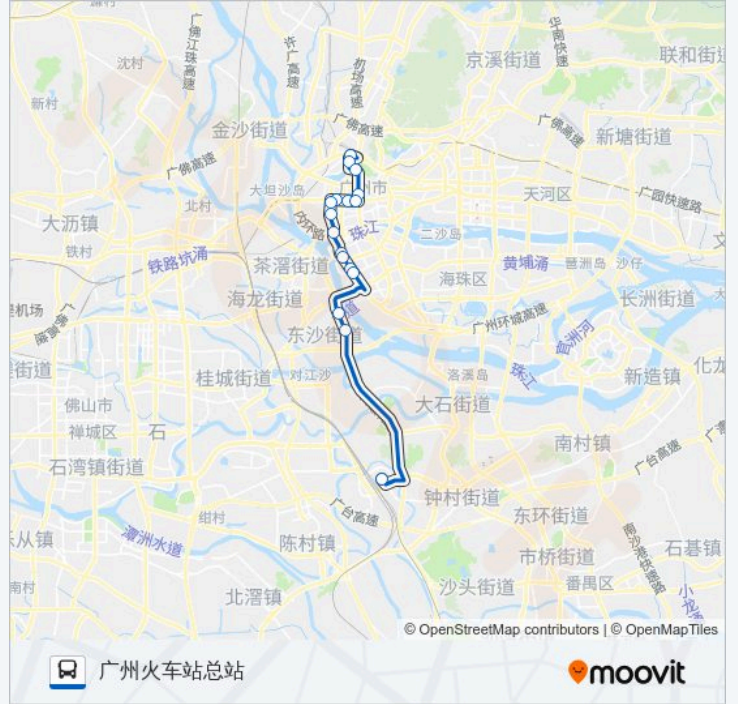

公交夜79(广州南站)共有2条行车路线。工作日的服务时间为：

(1) 广州南站: 00:00 - 23:30(2) 广州火车站总站: 00:05 - 23:40

使用Moovit找到公交夜79路离你最近的站点，以及公交夜79路下车班的到站时间。

方向: 广州南站

17 站

[查看时间表](#)

- 广州火车站总站
- 越秀公园
- 迎宾馆
- 中山六路
- 西门口(中山六路)
- 中山七路
- 康王中路
- 华林寺
- 康王南路
- 洪德路
- 革新路口
- 梅园西
- 凤凰新村
- 沙园
- 广船
- 东沙
- 广州南站

公交夜79路的时间表

往广州南站方向的时间表

星期日	00:00 - 23:30
星期一	00:00 - 23:30
星期二	00:00 - 23:30
星期三	00:00 - 23:30
星期四	00:00 - 23:30
星期五	00:00 - 23:30
星期六	00:00 - 23:30

公交夜79路的信息

方向: 广州南站

站点数量: 17

行车时间: 50 分

途经站点:

方向: 广州火车站总站

17 站

[查看时间表](#)

- 广州南站
- 东沙
- 广船
- 凤凰新村
- 梅园西
- 革新路口
- 洪德路
- 康王南路
- 华林寺
- 康王中路
- 中山七路
- 西门口(中山六路)
- 中山六路
- 迎宾馆
- 解放北路口
- 人民北路(站南路口)
- 广州火车站总站

公交夜79路的时间表

往广州火车站总站方向的时间表

星期日	00:05 - 23:40
星期一	00:05 - 23:40
星期二	00:05 - 23:40
星期三	00:05 - 23:40
星期四	00:05 - 23:40
星期五	00:05 - 23:40
星期六	00:05 - 23:40

公交夜79路的信息

方向: 广州火车站总站

站点数量: 17

行车时间: 49 分

途经站点:

你可以在moovitapp.com下载公交夜79路的PDF时间表和线路图。使用Moovit应用程序查询广州的实时公交、列车时刻表以及公共交通出行指南。

© 2024 Moovit - 保留所有权利