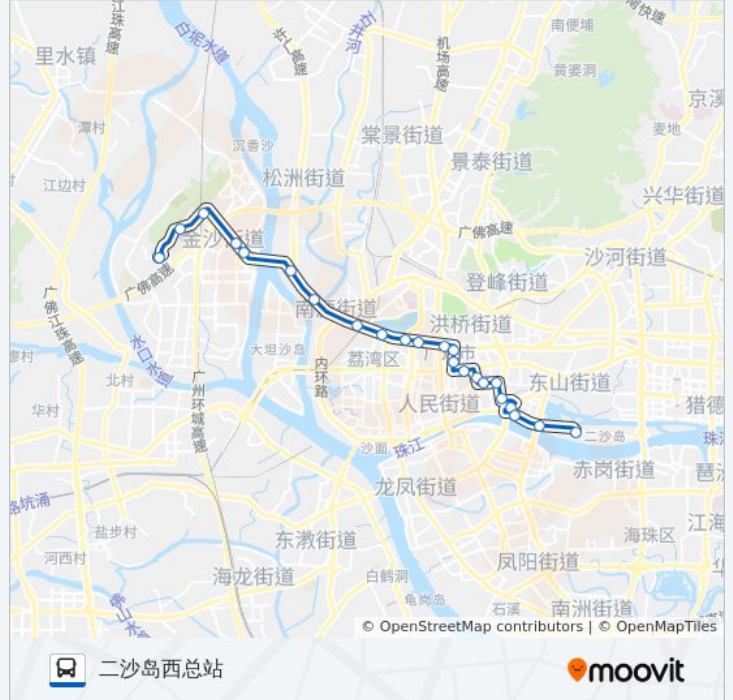

[查看时间表](#)

- 二沙岛西总站
- 大沙头
- 大沙头码头
- 江湾桥脚
- 越秀南路
- 中山图书馆
- 文明路
- 文德路
- 中山五路
- 六榕路
- 市一医院
- 广医
- 东风西路
- 和平新村(东风西路)
- 富力半岛花园
- 罗冲围客运站
- 金沙洲大桥西
- 金沙洲路
- 黄丽路口
- 万科路
- 万科四季花城总站

公交广12路的时间表

往万科四季花城总站方向的时间表

星期一	06:00 - 22:30
星期二	06:00 - 22:30
星期三	06:00 - 22:30
星期四	06:00 - 22:30
星期五	06:00 - 22:30
星期六	06:00 - 22:30
星期日	06:00 - 22:30

- 万科四季花城总站
- 万科路
- 黄丽路口
- 金沙洲路
- 金沙洲大桥西
- 罗冲围客运站
- 富力半岛花园
- 和平新村
- 东风西路
- 市少年宫
- 广医
- 中山纪念堂(市总工会)
- 吉祥路
- 公园前
- 中山五路
- 文德路
- 文明路
- 中山图书馆

公交广12路的时间表

往二沙岛西总站方向的时间表

星期一	06:00 - 22:00
星期二	06:00 - 22:00
星期三	06:00 - 22:00
星期四	06:00 - 22:00
星期五	06:00 - 22:00
星期六	06:00 - 22:00
星期日	06:00 - 22:00

公交广12路的信息

方向: 二沙岛西总站

站点数量: 23

行车时间: 69 分

途经站点:

越秀南路

白云路

大沙头码头

沿江东路

二沙岛西总站

你可以在moovitapp.com下载公交广12路的PDF时间表和线路图。使用 [Moovit应用程序](#) 查询广州的实时公交、列车时刻表以及公共交通出行指南。

[关于Moovit](#) · [MaaS解决方案](#) · [城市列表](#) · [Moovit社区](#)

© 2023 Moovit - 版权所有

查看实时到站时间