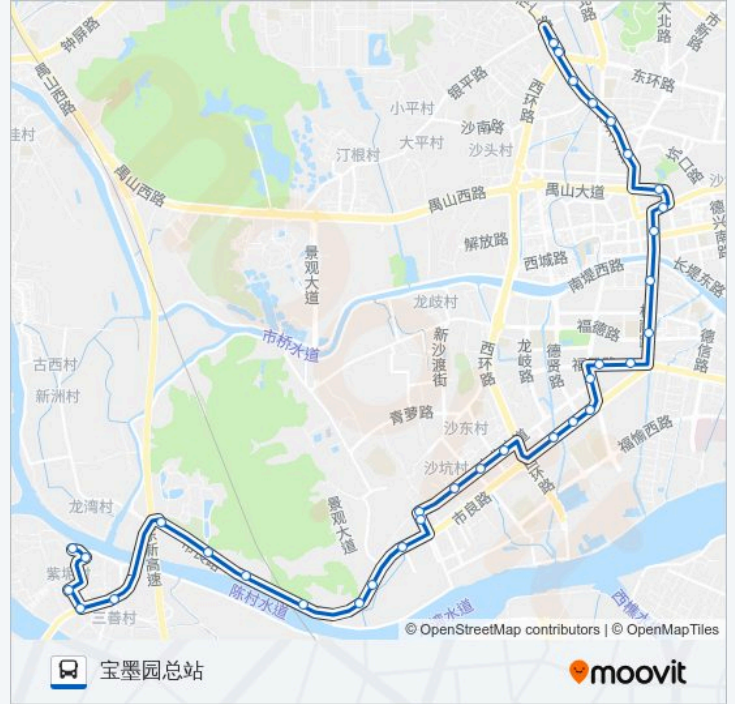

公交番12路的信息

方向: 宝墨园总站

站点数量: 34

行车时间: 88 分

途经站点:

沙湾文化中心

西村路口

西村工业区

浮沙村

青峰气站

磷肥厂

理工学院

龙湾路口

三善村口

紫坭路口

紫坭村委

大桥头

宝墨园总站

方向: 新市桥汽车站

34 站

[查看时间表](#)

宝墨园总站

大桥头

紫坭村委

公交番12路的信息

方向: 新市桥汽车站

站点数量: 34

行车时间: 84 分

途经站点:

雅荷居

洋五洲

万科城