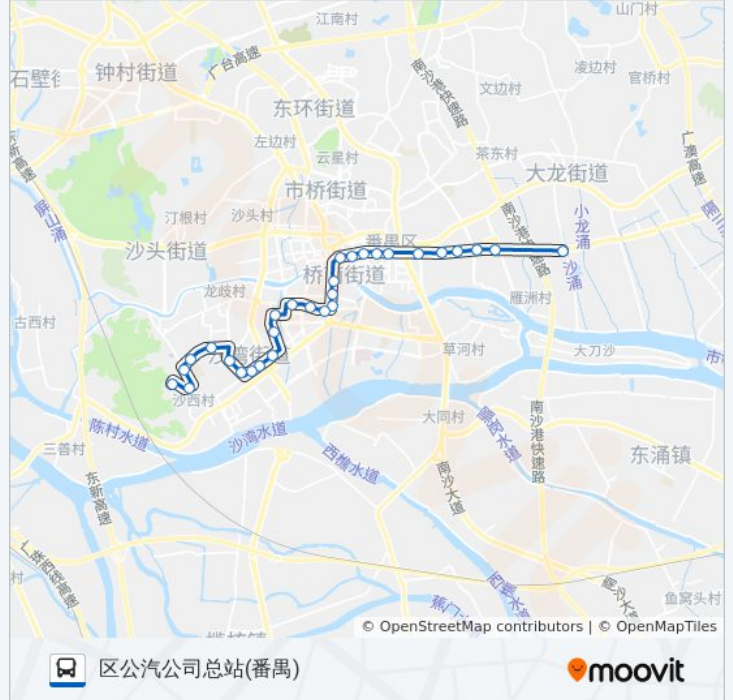

南区市场(哈街)

美丽华大酒店

何贤医院(清河东路)

邮电大厦(清河东路)

东秀园

公交番29路的时间表

往区公交公司总站(番禺)方向的时间表

星期一	06:15 - 22:25
星期二	06:15 - 22:25
星期三	06:15 - 22:25
星期四	06:15 - 22:25
星期五	06:15 - 22:25
星期六	06:15 - 22:25
星期日	06:15 - 22:25

公交番29路的信息

方向: 区公交公司总站(番禺)

站点数量: 29

行车时间: 75 分

途经站点:

广场西路
东怡新区
清河市场
石岗村(番禺)
金海岸花园
番禺汽车客运站
区公汽公司总站(番禺)

方向: 滴水岩森林公园总站

28 站
[查看时间表](#)

区公汽公司总站(番禺)
番禺汽车客运站
金海岸花园
石岗村
清河市场
东怡新区
番禺广场
东秀园
邮电大厦(清河东路)
何贤医院(清河东路)
美丽华大酒店
南区市场(哈街)
农校职中
农校职中
新世纪花园
南区公园(福德路)
禺山高级中学(福贤路)
雅居乐锦官城

公交番29路的时间表

往滴水岩森林公园总站方向的时间表

星期一	06:15 - 22:25
星期二	06:15 - 22:25
星期三	06:15 - 22:25
星期四	06:15 - 22:25
星期五	06:15 - 22:25
星期六	06:15 - 22:25
星期日	06:15 - 22:25

公交番29路的信息

方向: 滴水岩森林公园总站
站点数量: 28
行车时间: 76 分
途经站点:

祈福水城

恒盛花园

荷景花园

沙湾派出所

沙湾东村

福冠路口