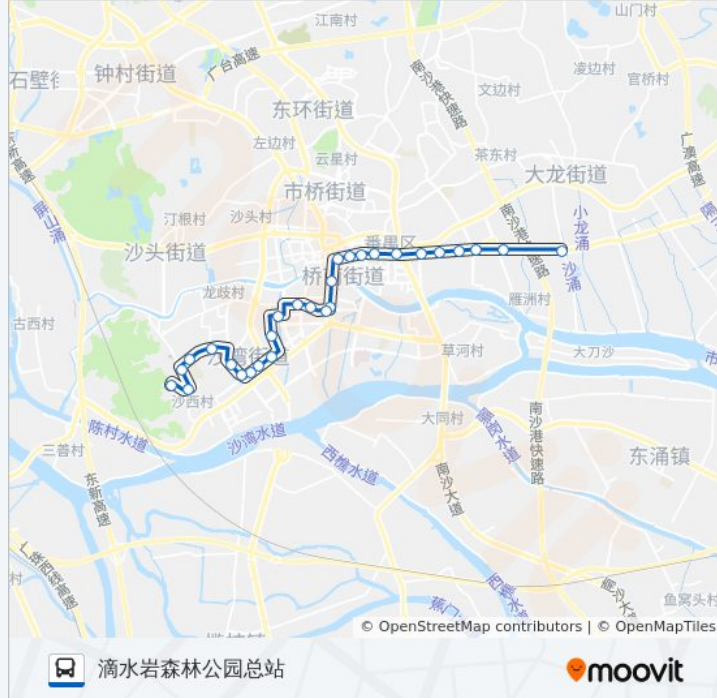

公交番29路的信息

方向: 区公交公司总站(番禺)

站点数量: 29

行车时间: 75 分

途经站点:

广场西路
东怡新区
清河市场
石岗村(番禺)
金海岸花园
番禺汽车客运站
区公汽公司总站(番禺)

方向: 滴水岩森林公园总站

28 站
[查看时间表](#)

区公汽公司总站(番禺)
番禺汽车客运站
金海岸花园
石岗村
清河市场
东怡新区
番禺广场
东秀园
邮电大厦(清河东路)
何贤医院(清河东路)
美丽华大酒店
南区市场(哈街)
农校职中
农校职中
新世纪花园
南区公园(福德路)
禺山高级中学(福贤路)
雅居乐锦官城

公交番29路的时间表

往滴水岩森林公园总站方向的时间表

星期一	06:15 - 22:25
星期二	06:15 - 22:25
星期三	06:15 - 22:25
星期四	06:15 - 22:25
星期五	06:15 - 22:25
星期六	06:15 - 22:25
星期日	06:15 - 22:25

公交番29路的信息

方向: 滴水岩森林公园总站
站点数量: 28
行车时间: 76 分
途经站点:

祈福水城

恒盛花园

荷景花园

沙湾派出所

沙湾东村

福冠路口

象贤中学北门

象贤中学(福北路)

留耕堂

滴水岩森林公园总站

你可以在moovitapp.com下载公交番29路的PDF时间表和线路图。使用 [Moovit应用程序](#) 查询广州的实时公交、列车时刻表以及公共交通出行指南。

[关于Moovit](#) · [MaaS解决方案](#) · [城市列表](#) · [Moovit社区](#)

© 2023 Moovit - 版权所有

查看实时到站时间