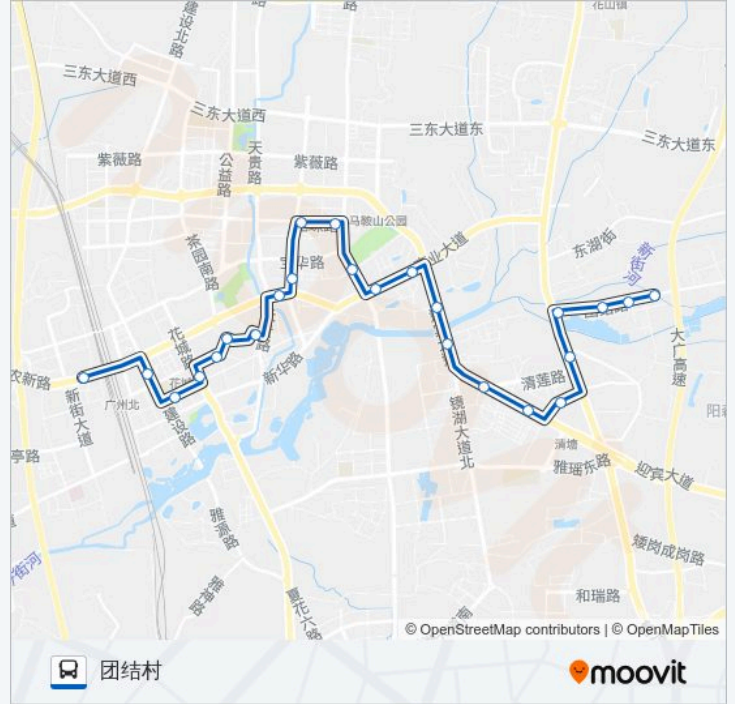

清布中学

迎宾大道东(中恒商业广场)

合和新城

清布安置区

清布墟

团结路口

公交花11路的时间表

往团结村方向的时间表

星期日	07:00 - 20:00
星期一	07:00 - 20:00
星期二	07:00 - 20:00
星期三	07:00 - 20:00
星期四	07:00 - 20:00
星期五	07:00 - 20:00
星期六	07:00 - 20:00

公交花11路的信息

方向: 团结村

站点数量: 24

行车时间: 71 分

途经站点:

塘口

团结市场

团结村

方向: 汽车总站

25 站

[查看时间表](#)

团结村

团结市场

塘口

团结路口