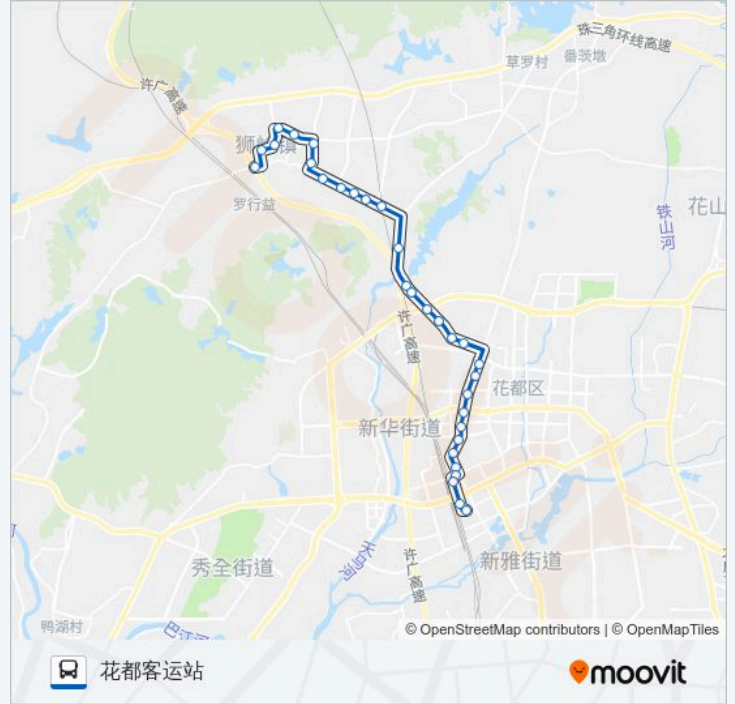

杨屋路口

车辆厂技校

公安办证大厅

大华市场

邝维煜中学

人爱医院

松园里

三华村

星光汇摩登百货

永发电脑城

星城

火车站(花都站前路)

花都客运站

你可以在moovitapp.com下载公交花62路的PDF时间表和线路图。使用Moovit应用程序查询广州的实时公交、列车时刻表以及公共交通出行指南。

© 2024 Moovit - 保留所有权利