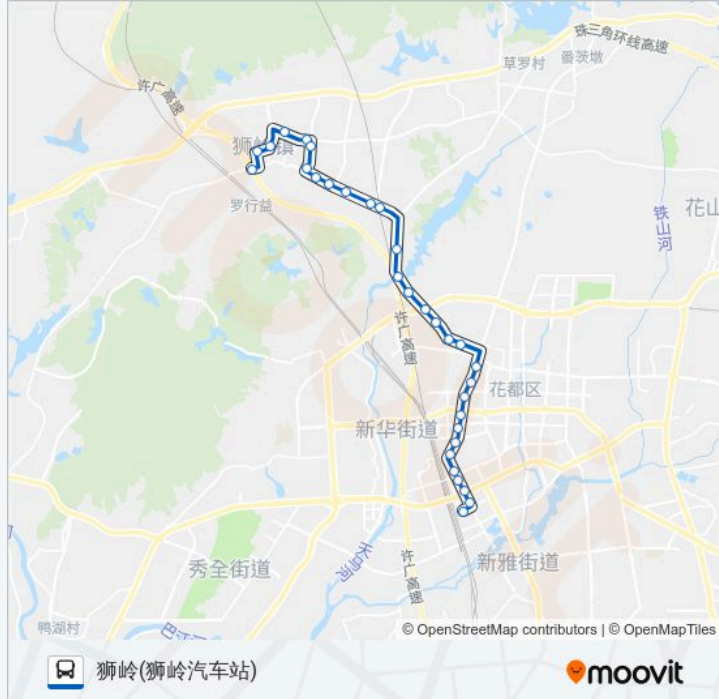

### 公交花62路的信息

方向: 狮岭(狮岭汽车站)

站点数量: 31

行车时间: 79 分

途经站点:

团结路口(狮岭大道)

皮革城

太子广场

### 方向: 花都客运站

31 站

[查看时间表](#)

狮岭(狮岭汽车站)

龙泉路

盘古中路

永兴市场

振兴村