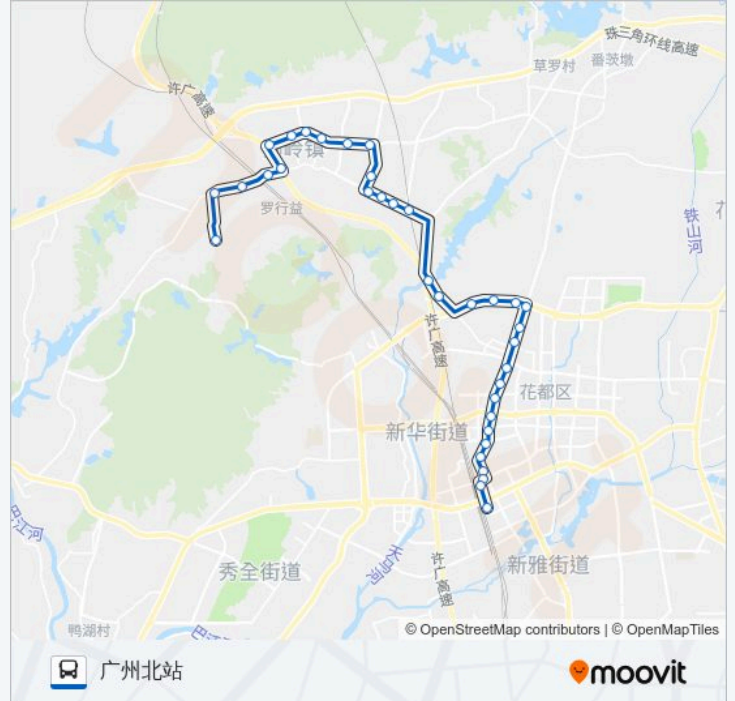

合成村(狮岭大道)

南航路口

海布

溢盈广场

草弄庄

祥凤

大弄庄

南菱汽车城

万信达

皮革皮具人才市场

车辆厂技校

公安办证大厅

大华市场

邝维煜中学

人爱医院

松园里

三华村

星光汇摩登百货

永发电脑城

星城

火车站(花都站前路)

你可以在moovitapp.com下载公交花80路的PDF时间表和线路图。使用Moovit应用程序查询广州的实时公交、列车时刻表以及公共交通出行指南。

© 2024 Moovit - 保留所有权利