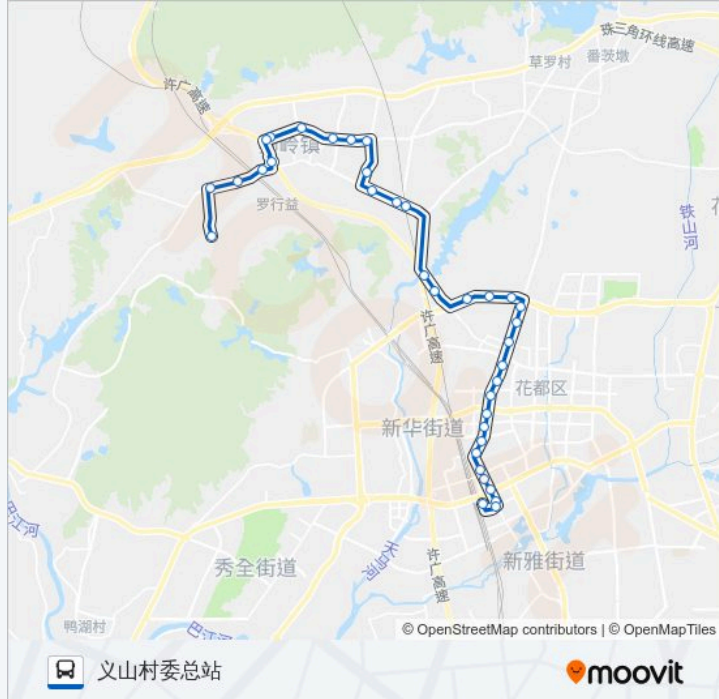

站点数量: 36

行车时间: 109 分

途经站点:

南航路口

合成村(狮岭大道)

团结路口(狮岭大道)

花都狮岭皮革城总站(五金龙头市场)

宝峰路口

阳光路口

振兴村

永兴市场

金狮大道西

前进村

利达路

雄狮西路

军田村

### 方向: 广州北站

35 站

[查看时间表](#)

义山村委总站

冯村中学

军田村

雄狮西路

狮岭(狮岭旧站)