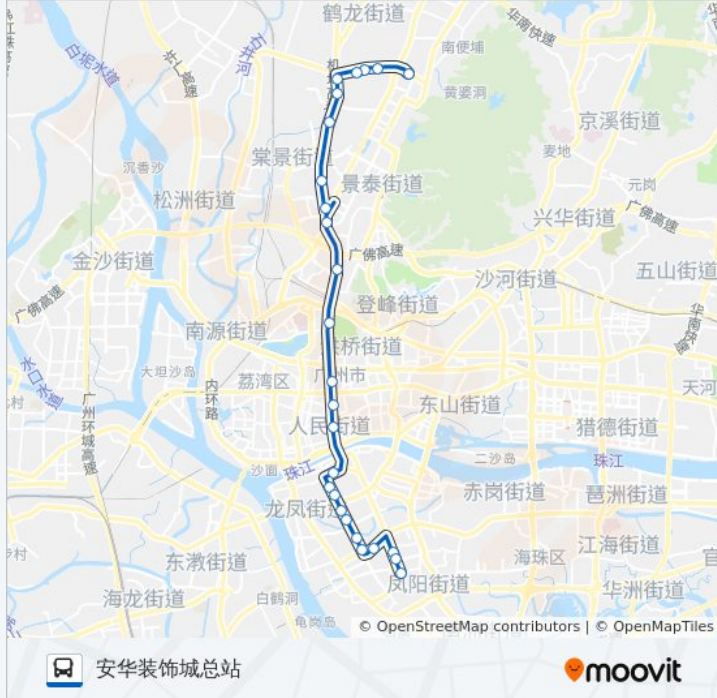

244B路

安华装饰城总站

以网页模式查看

公交244B((安华装饰城总站))共有2条行车路线。工作日的服务时间为：

(1) 安华装饰城总站: 06:10 - 22:20(2) 江南大道南总站: 06:10 - 22:20

使用Moovit找到公交244B路离你最近的站点，以及公交244B路下车车的到站时间。

方向: 安华装饰城总站

26 站

[查看时间表](#)

江南大道南总站
江南大道南临时上客点
礼岗(省口腔医院)
信和广场(昌岗中路)
宝岗大道南
西基东
江南新村
海珠区妇幼
宝岗大道中
宝岗大道北
市红会医院
解放南路
解放中路
迎宾馆
越秀公园
中医学院
云城南
白云区政务中心
机场路岗贝路口(民航广州医院)
新市墟
机场路(黄石南收费站)
黄石路口

公交244B路的时间表

往安华装饰城总站方向的时间表

星期一	06:10 - 22:20
星期二	06:10 - 22:20
星期三	06:10 - 22:20
星期四	06:10 - 22:20
星期五	06:10 - 22:20
星期六	06:10 - 22:20
星期日	06:10 - 22:20

公交244B路的信息

方向: 安华装饰城总站

站点数量: 26

行车时间: 76 分

途经站点:

黄石路

祥景花园

江夏(安华灯饰城)

安华装饰城总站

方向: 江南大道南总站

28 站

[查看时间表](#)

安华装饰城总站

黄石东(外语学院)

安华装饰城

江夏(安华灯饰城)