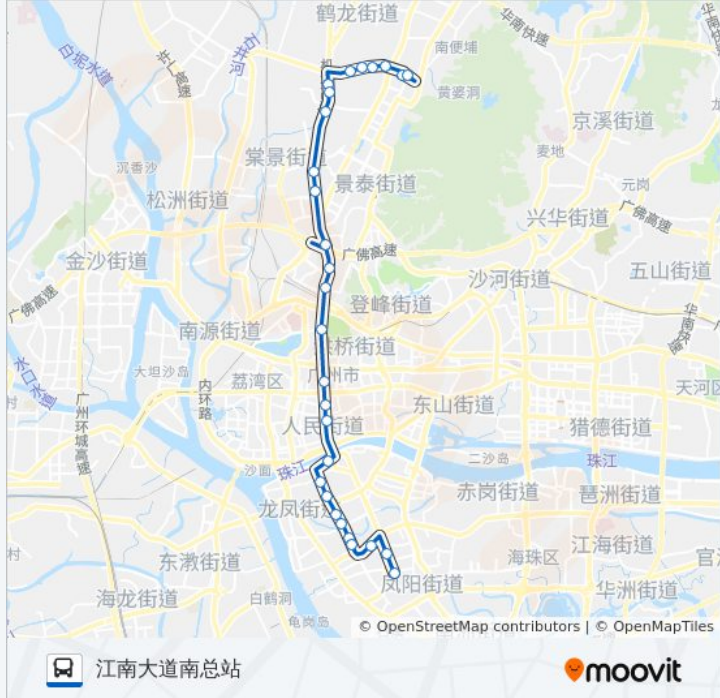

中医学院

桂花岗(解放北路)

越秀公园

迎宾馆

解放中路

解放南路

公交244B路的时间表

往江南大道南总站方向的时间表

星期一	06:10 - 22:20
星期二	06:10 - 22:20
星期三	06:10 - 22:20
星期四	06:10 - 22:20
星期五	06:10 - 22:20
星期六	06:10 - 22:20
星期日	06:10 - 22:20

公交244B路的信息

方向: 江南大道南总站

站点数量: 28

行车时间: 79 分

途经站点:

塹口

宝岗大道北

宝岗大道中

海珠区妇幼

江南新村

西基东

宝岗大道南

信和广场(昌岗中路)

礼岗(省口腔医院)

江南大道南总站

你可以在moovitapp.com下载公交244B路的PDF时间表和线路图。使用 [Moovit应用程序](#) 查询广州的实时公交、列车时刻表以及公共交通出行指南。

[关于Moovit](#) · [MaaS解决方案](#) · [城市列表](#) · [Moovit社区](#)

© 2023 Moovit - 版权所有

查看实时到站时间