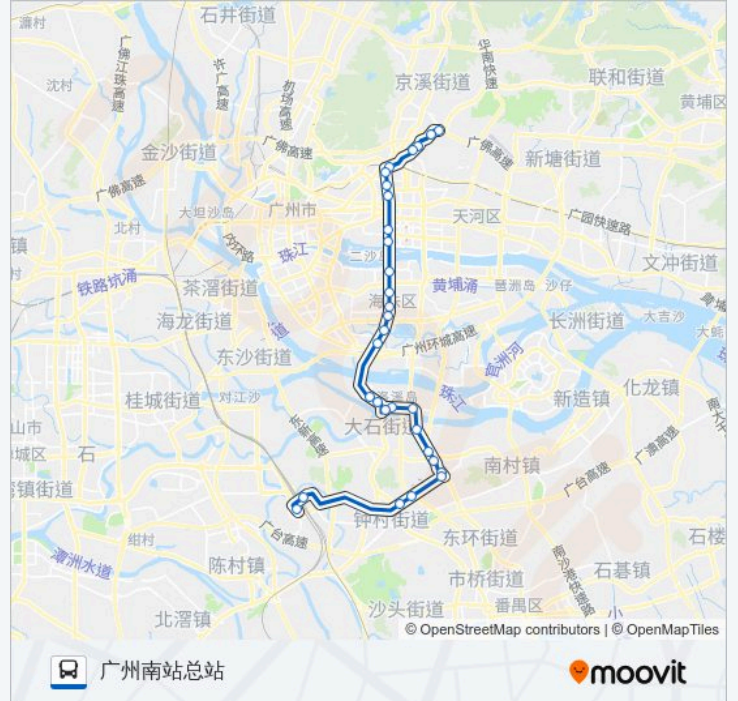

上漱

公交303A路的时间表

往广州南站总站方向的时间表

星期日	06:20 - 19:40
星期一	06:20 - 19:40
星期二	06:20 - 19:40
星期三	06:20 - 19:40
星期四	06:20 - 19:40
星期五	06:20 - 19:40
星期六	06:20 - 19:40

公交303A路的信息

方向: 广州南站总站

站点数量: 30

行车时间: 121 分

途经站点:

大石桥北

五洲装饰材料城

沙溪村

星河湾

塘步西

南大路口

万博中心

锦绣香江

地铁汉溪长隆站

南国奥园

广州南汽车客运站(南站北路)

广州南站总站

你可以在moovitapp.com下载公交303A路的PDF时间表和线路图。使用Moovit应用程序查询广州的实时公交、列车时刻表以及公共交通出行指南。

© 2024 Moovit - 保留所有权利