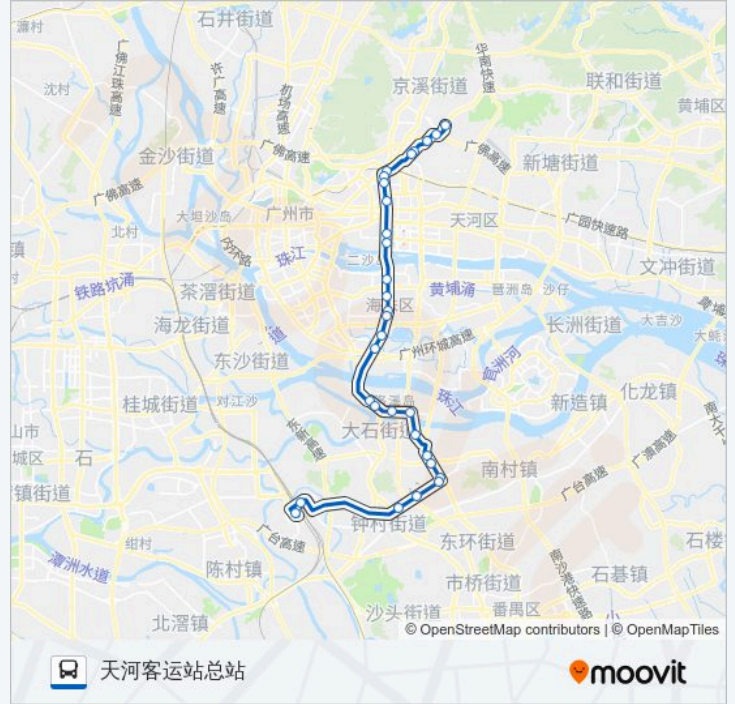

客村立交

五羊新村

南方报社

公交303A路的时间表

往天河客运站总站方向的时间表

星期日	08:00 - 21:20
星期一	08:00 - 21:20
星期二	08:00 - 21:20
星期三	08:00 - 21:20
星期四	08:00 - 21:20
星期五	08:00 - 21:20
星期六	08:00 - 21:20

公交303A路的信息

方向: 天河客运站总站

站点数量: 30

行车时间: 116 分

途经站点:

广州大道中

广州体院

白云区医院

军体院

燕塘企业

武警医院

银河园

上元岗

天河客运站总站

方向: 广州南站总站

30 站

[查看时间表](#)

天河客运站总站