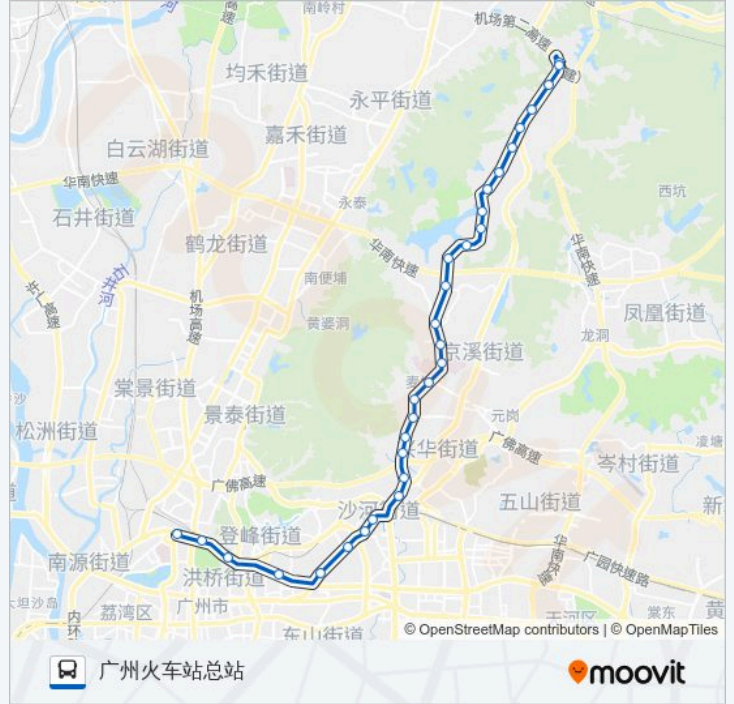

#### 公交862B路的时间表

往广州火车站总站方向的时间表

|     |               |
|-----|---------------|
| 星期日 | 06:00 - 22:30 |
| 星期一 | 06:00 - 22:30 |
| 星期二 | 06:00 - 22:30 |
| 星期三 | 06:00 - 22:30 |
| 星期四 | 06:00 - 22:30 |
| 星期五 | 06:00 - 22:30 |
| 星期六 | 06:00 - 22:30 |

#### 公交862B路的信息

方向: 广州火车站总站

站点数量: 31

行车时间: 101 分

途经站点:

兴华路口  
 豪景花园  
 沙河大街  
 沙河顶  
 动物园  
 黄花岗  
 白云宾馆  
 电视塔  
 越秀公园北门  
 广州火车站总站

**方向: 沙太路北总站**

30 站  
[查看时间表](#)

广州火车站总站  
 电视塔  
 花园酒店  
 3  
 动物园  
 沙河顶  
 沙河大街  
 军体院  
 豪景花园  
 兴华路口  
 伍仙桥  
 鸡颈坑  
 梅园新村  
 梅花园  
 一五七医院  
 南方医院  
 东坑  
 同和

**公交862B路的时间表**

往沙太路北总站方向的时间表

|     |               |
|-----|---------------|
| 星期日 | 06:00 - 22:30 |
| 星期一 | 06:00 - 22:30 |
| 星期二 | 06:00 - 22:30 |
| 星期三 | 06:00 - 22:30 |
| 星期四 | 06:00 - 22:30 |
| 星期五 | 06:00 - 22:30 |
| 星期六 | 06:00 - 22:30 |

**公交862B路的信息**

方向: 沙太路北总站  
 站点数量: 30  
 行车时间: 96 分  
 途经站点:

同和榕树头

斯文井

南湖乐园

南湖半山

老庄

林科所