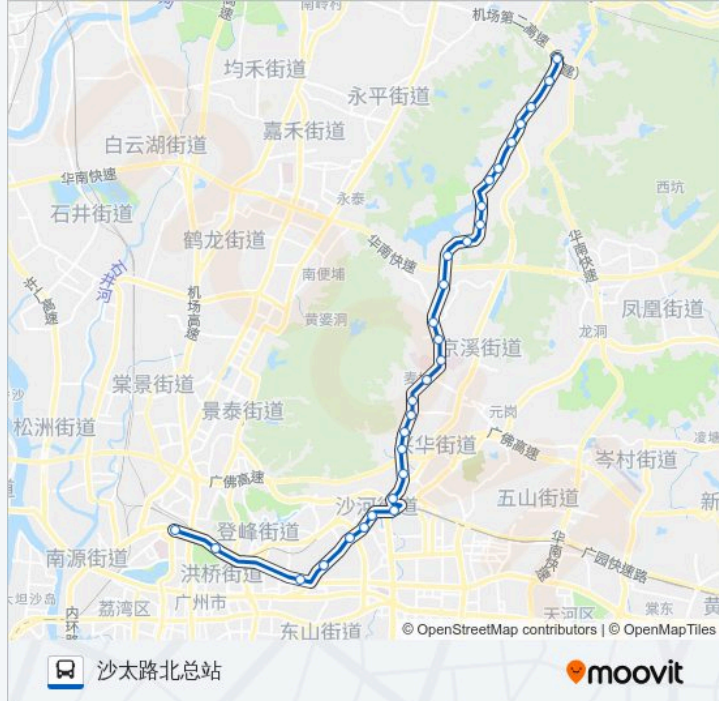

公交862B(广州火车站总站)共有2条行车路线。工作日的服务时间为：

(1) 广州火车站总站: 06:00 - 22:30(2) 沙太路北总站: 06:00 - 22:30

使用Moovit找到公交862B路离你最近的站点，以及公交862B路下车车的到站时间。

#### 公交862B路的信息

方向: 广州火车站总站

站点数量: 31

行车时间: 101 分

途经站点:

兴华路口  
 豪景花园  
 沙河大街  
 沙河顶  
 动物园  
 黄花岗  
 白云宾馆  
 电视塔  
 越秀公园北门  
 广州火车站总站

**方向: 沙太路北总站**

30 站  
[查看时间表](#)

**公交862B路的信息**

方向: 沙太路北总站  
 站点数量: 30  
 行车时间: 96 分  
 途经站点:

同和榕树头

斯文井

南湖乐园

南湖半山

老庄

林科所

黄庄

沙太货运站

友好医院

大源

大源北(广州涉外学院)

沙太路北总站

你可以在moovitapp.com下载公交862B路的PDF时间表和线路图。使用Moovit应用程序查询广州的实时公交、列车时刻表以及公共交通出行指南。

© 2024 Moovit - 保留所有权利