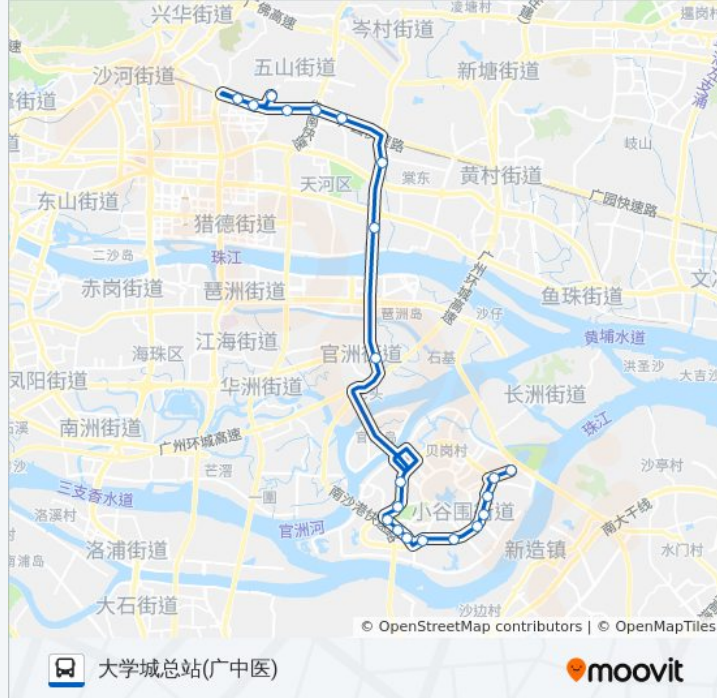

大学城2路

华工大总站

以网页模式查看

公交大学城2((华工大总站))共有2条行车路线。工作日的服务时间为：

(1) 华工大总站: 07:00 - 22:00(2) 大学城总站(广中医): 06:30 - 22:00

使用Moovit找到公交大学城2路离你最近的站点，以及公交大学城2路下车班的到站时间。

方向: 华工大总站

21 站

美术学院(大学城)

市国家档案馆南(大学城)

档案馆路(中部枢纽)

华师(大学城)

星海学院(大学城)

地铁大学城北站总站(综合商业北区)

仑头立交

琶洲大桥北

- 华工大
- 消防总队
- 广园天寿路口东
- 农科院
- 省农干科干院
- 科学院地化所
- 科韵路棠安路口
- 琶洲大桥北
- 北山
- 星海学院(大学城)
- 华师(大学城)
- 档案馆路(中部枢纽)
- 市国家档案馆南(大学城)
- 美术学院(大学城)
- 中环西路
- 广工(大学城)
- 综合商业南区
- 华工(大学城)

公交大学城2路的时间表

往大学城总站(广中医)方向的时间表

星期一	06:30 - 22:00
星期二	06:30 - 22:00
星期三	06:30 - 22:00
星期四	06:30 - 22:00
星期五	06:30 - 22:00
星期六	06:30 - 22:00
星期日	06:30 - 22:00

公交大学城2路的信息

方向: 大学城总站(广中医)

站点数量: 21

行车时间: 76 分

途经站点:

华工生活区(大学城)

广药路

大学城总站(广中医)