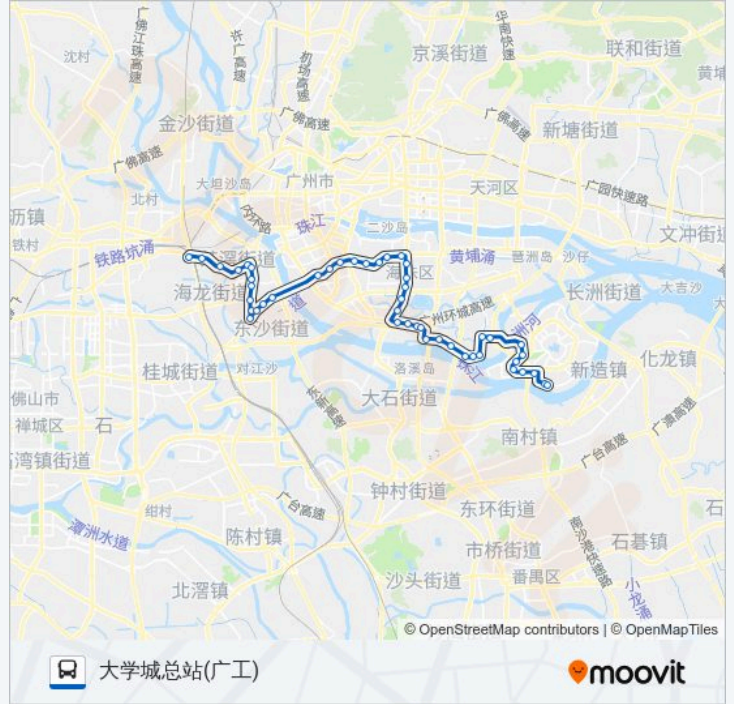

怡乐村

省荣军医院(荣校)

中山大学

康乐村

公交广565路的时间表

往大学城总站(广工)方向的时间表

星期日	06:15 - 21:55
星期一	06:15 - 21:55
星期二	06:15 - 21:55
星期三	06:15 - 21:55
星期四	06:15 - 21:55
星期五	06:15 - 21:55
星期六	06:15 - 21:55

公交广565路的信息

方向: 大学城总站(广工)

站点数量: 47

行车时间: 154 分

途经站点:

- 鹭江
- 墩和
- 园艺场
- 上冲
- 上冲南
- 洛溪桥脚
- 三滘村
- 沥滘
- 后滘村
- 少教所
- 轮修厂
- 大沙村
- 大沙村东
- 救捞局
- 瀛洲路口
- 瀛洲路
- 小洲村口
- 瀛洲生态公园
- 北亭村大街(原西五路站)
- 中部枢纽
- 广大(大学城)
- 广大生活区(大学城)
- 广大公寓(大学城)
- 广美生活区(大学城)
- 外环西路
- 大学城广工总站