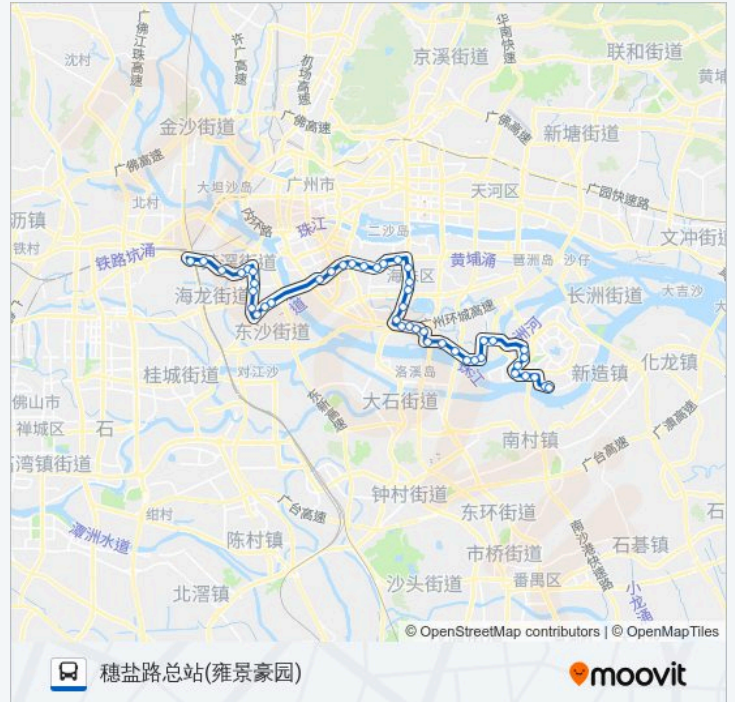

方向: 穗盐路总站(雍景豪园)

45 站

[查看时间表](#)

- 大学城广工总站
- 外环西路
- 广美生活区(大学城)

公交广565路的时间表

往穗盐路总站(雍景豪园)方向的时间表

星期日	06:00 - 22:00
星期一	06:00 - 22:00
星期二	06:00 - 22:00
星期三	06:00 - 22:00

- 广大公寓
- 广大生活区(大学城)
- 广大(大学城)
- 中部枢纽
- 北亭村大街
- 瀛洲生态公园
- 小洲村口
- 瀛洲路
- 瀛洲路口
- 救捞局
- 大沙村东
- 大沙村
- 轮修厂
- 少教所
- 后滘村
- 沥滘
- 三滘村
- 洛溪桥脚
- 上冲南
- 上冲
- 园艺场
- 墩和
- 鹭江
- 康乐村
- 中山大学
- 省荣军医院(荣校)
- 怡乐村
- 广医二院
- 信和广场(昌岗中路)
- 橡胶新村
- 广州市培英中学
- 白鹤洞

星期四	06:00 - 22:00
星期五	06:00 - 22:00
星期六	06:00 - 22:00

公交广565路的信息

方向: 穗盐路总站(雍景豪园)

站点数量: 45

行车时间: 149 分

途经站点:

广中路口

龙溪立交南(坑口牌坊)