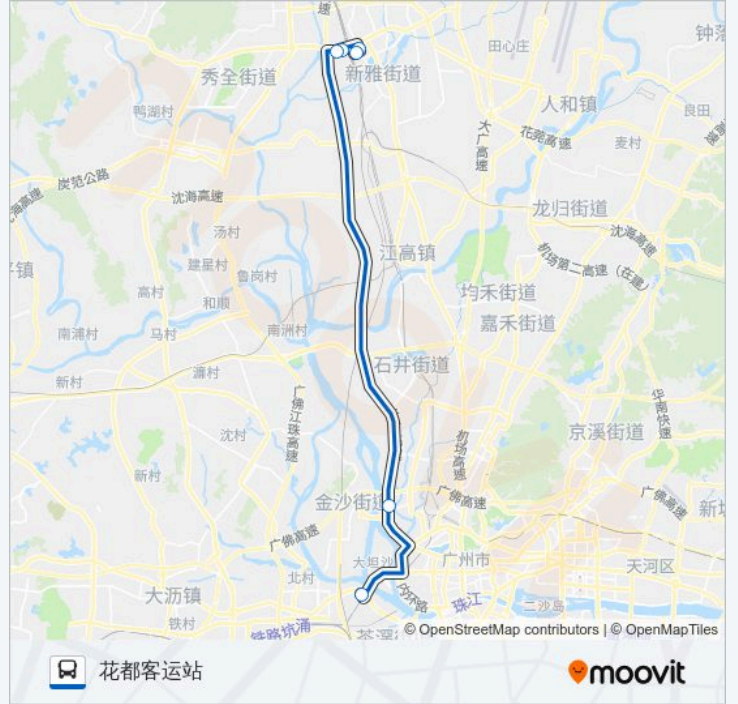

公交广花滘口线的信息

方向: 滘口客运站

站点数量: 7

行车时间: 68 分

途经站点:

方向: 花都客运站

6 站

[查看时间表](#)

广佛路口(滘口客运站)

松北

布心市场

汽车总站(花都)

金城大厦

花都客运站

公交广花滘口线的时间表

往花都客运站方向的时间表

| | |
|-----|---------------|
| 星期日 | 06:45 - 19:45 |
| 星期一 | 06:45 - 19:45 |
| 星期二 | 06:45 - 19:45 |
| 星期三 | 06:45 - 19:45 |
| 星期四 | 06:45 - 19:45 |
| 星期五 | 06:45 - 19:45 |
| 星期六 | 06:45 - 19:45 |

公交广花滘口线的信息

方向: 花都客运站

站点数量: 6

行车时间: 62 分

途经站点:

你可以在moovitapp.com下载公交广花滘口线的PDF时间表和线路图。使用Moovit应用程序查询广州的实时公交、列车时刻表以及公共交通出行指南。

© 2024 Moovit - 保留所有权利