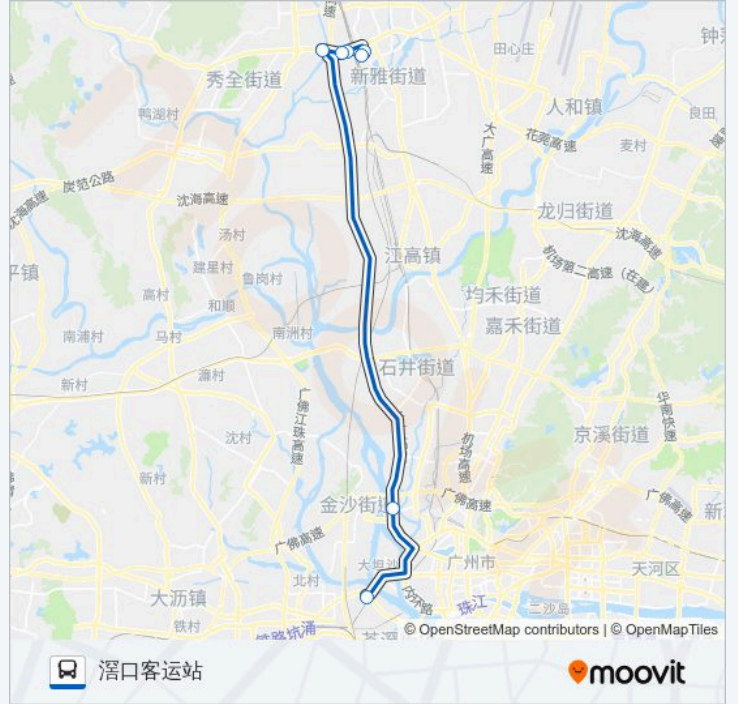

[查看时间表](#)

花都客运站

金城大厦

汽车总站(花都)

布心市场

天马河俱乐部

松北

广佛路口(滘口客运站)

公交广花滘口线的时间表

往滘口客运站方向的时间表

| | |
|-----|---------------|
| 星期日 | 06:45 - 19:45 |
| 星期一 | 06:45 - 19:45 |
| 星期二 | 06:45 - 19:45 |
| 星期三 | 06:45 - 19:45 |
| 星期四 | 06:45 - 19:45 |
| 星期五 | 06:45 - 19:45 |
| 星期六 | 06:45 - 19:45 |

公交广花滘口线的信息

方向: 滘口客运站

站点数量: 7

行车时间: 68 分

途经站点:

方向: 花都客运站

6 站

[查看时间表](#)