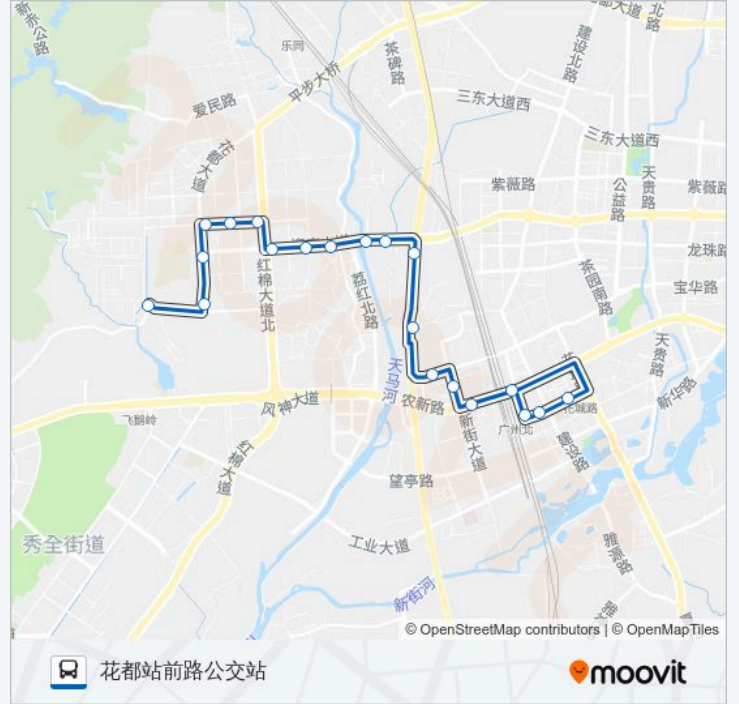

公交花9路空调的信息

方向: 九塘

站点数量: 20

行车时间: 51 分

途经站点:

方向: 花都站前路公交站

20 站

[查看时间表](#)

- 九塘
- 风神六号门口
- 珠宝城(平步大道)
- 龙海西路
- 科技园
- 龙海东路
- 新华工业区东
- 迎宾大道西
- 圆玄道观
- 毕村桥
- 广东行政学院
- 华海工业区
- 资政大夫祠
- 农机汽车城
- 嘉逸华庭
- 汽车总站(花都)
- 新世纪广场(花都)
- 花都客运站

公交花9路空调的时间表

往花都站前路公交站方向的时间表

星期日	06:30 - 21:30
星期一	06:30 - 21:30
星期二	06:30 - 21:30
星期三	06:30 - 21:30
星期四	06:30 - 21:30
星期五	06:30 - 21:30
星期六	06:30 - 21:30

公交花9路空调的信息

方向: 花都站前路公交站

站点数量: 20

行车时间: 53 分

途经站点:

广州北站(花都火车站)

花都站前路公交站

你可以在moovitapp.com下载公交花9路空调的PDF时间表和线路图。使用Moovit应用程序查询广州的实时公交、列车时刻表以及公共交通出行指南。

© 2024 Moovit - 保留所有权利