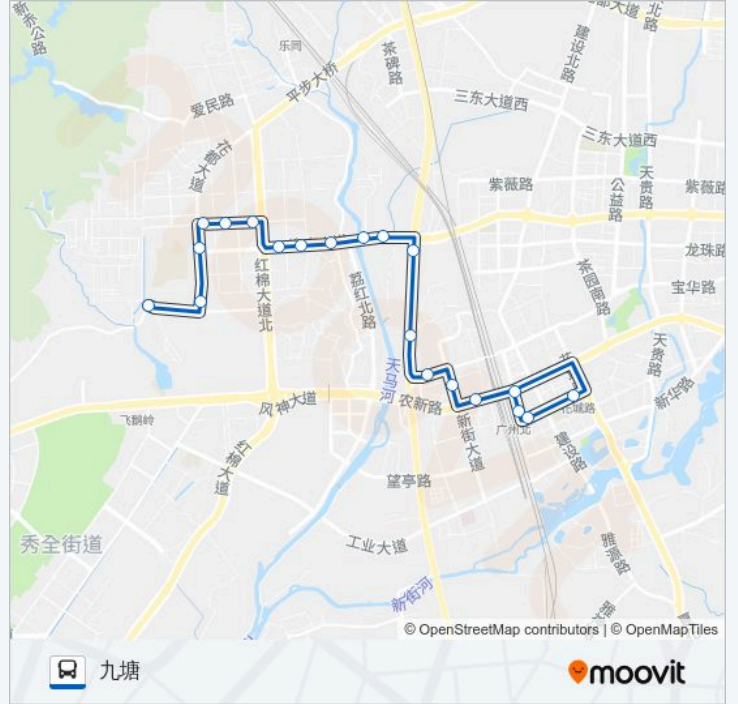

[查看时间表](#)

- 新华
- 花都火车站
- 花都客运站
- 新世纪广场(花都)
- 花都汽车总站
- 嘉逸华庭
- 农机汽车城
- 资政大夫祠
- 华海工业区
- 广东行政学院
- 毕村桥
- 圆玄道观
- 迎宾大道西
- 新华工业区东
- 龙海东路
- 科技园
- 龙海西路
- 珠宝城(平步大道)
- 风神六号门口
- 九塘

公交花9路空调的时间表

往九塘方向的时间表

星期日	06:30 - 21:30
星期一	06:30 - 21:30
星期二	06:30 - 21:30
星期三	06:30 - 21:30
星期四	06:30 - 21:30
星期五	06:30 - 21:30
星期六	06:30 - 21:30

公交花9路空调的信息

方向: 九塘

站点数量: 20

行车时间: 51 分

途经站点:

方向: 花都站前路公交站

20 站

[查看时间表](#)

- 九塘
- 风神六号门口
- 珠宝城(平步大道)
- 龙海西路
- 科技园
- 龙海东路
- 新华工业区东
- 迎宾大道西
- 圆玄道观
- 毕村桥
- 广东行政学院
- 华海工业区
- 资政大夫祠
- 农机汽车城
- 嘉逸华庭
- 汽车总站(花都)
- 新世纪广场(花都)
- 花都客运站

公交花9路空调的时间表

往花都站前路公交站方向的时间表

星期日	06:30 - 21:30
星期一	06:30 - 21:30
星期二	06:30 - 21:30
星期三	06:30 - 21:30
星期四	06:30 - 21:30
星期五	06:30 - 21:30
星期六	06:30 - 21:30

公交花9路空调的信息

方向: 花都站前路公交站

站点数量: 20

行车时间: 53 分

途经站点:

广州北站(花都火车站)

花都站前路公交站

你可以在moovitapp.com下载公交花9路空调的PDF时间表和线路图。使用Moovit应用程序查询广州的实时公交、列车时刻表以及公共交通出行指南。