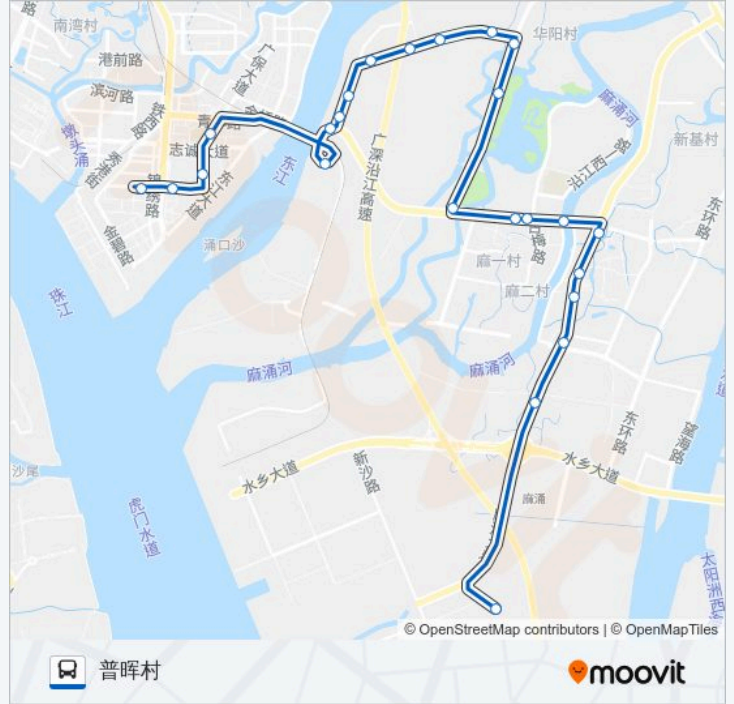

[查看时间表](#)

- 漳澎村
- 大步工业区
- 椰林山庄
- 大步公园
- 大步村
- 麻涌镇政府
- 麻涌市场
- 麻三村
- 麻涌车站
- 麻一工业区
- 华阳湖湿地公园
- 华阳村
- 华阳工业区
- 南洲村
- 南洲工业区
- 综合楼
- 雅致
- 玖龙生活区
- 玖龙宿舍
- 东盛
- 友谊路

公交东莞616路的时间表

往普晖村方向的时间表

星期日	06:10 - 21:00
星期一	06:10 - 21:00
星期二	06:10 - 21:00
星期三	06:10 - 21:00
星期四	06:10 - 21:00
星期五	06:10 - 21:00
星期六	06:10 - 21:00

公交东莞616路的信息

方向: 普晖村

站点数量: 24

行车时间: 75 分

途经站点:

开发区医院

创业路

普晖村

方向: 漳澎村

23 站

[查看时间表](#)

普晖村

创业路

开发区医院

友谊路

东盛

公交东莞616路的信息

方向: 漳澎村

站点数量: 23

行车时间: 74 分

途经站点:

大步村

大步公园

椰林山庄