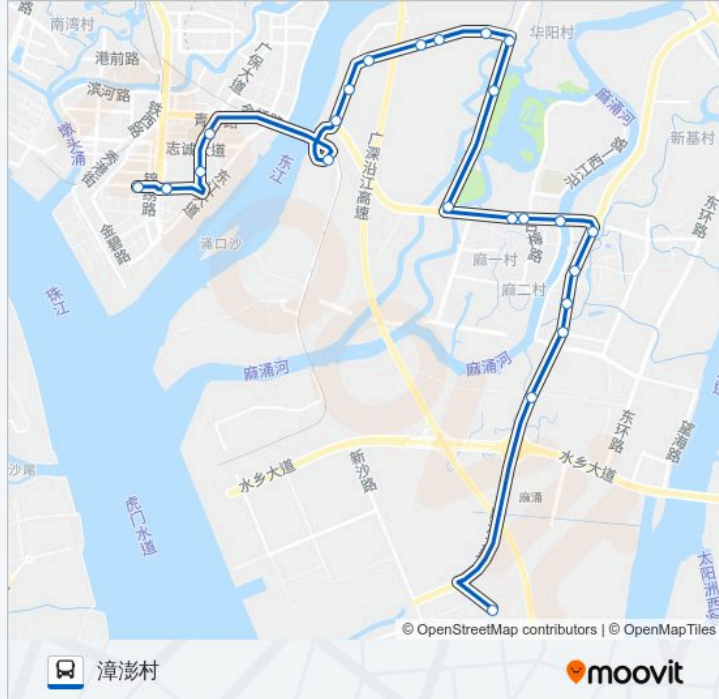

大步村

大步公园

椰林山庄

大步工业区

漳澎村

你可以在moovitapp.com下载公交东莞616路的PDF时间表和线路图。使用Moovit应用程序查询广州的实时公交、列车时刻表以及公共交通出行指南。

© 2024 Moovit - 保留所有权利