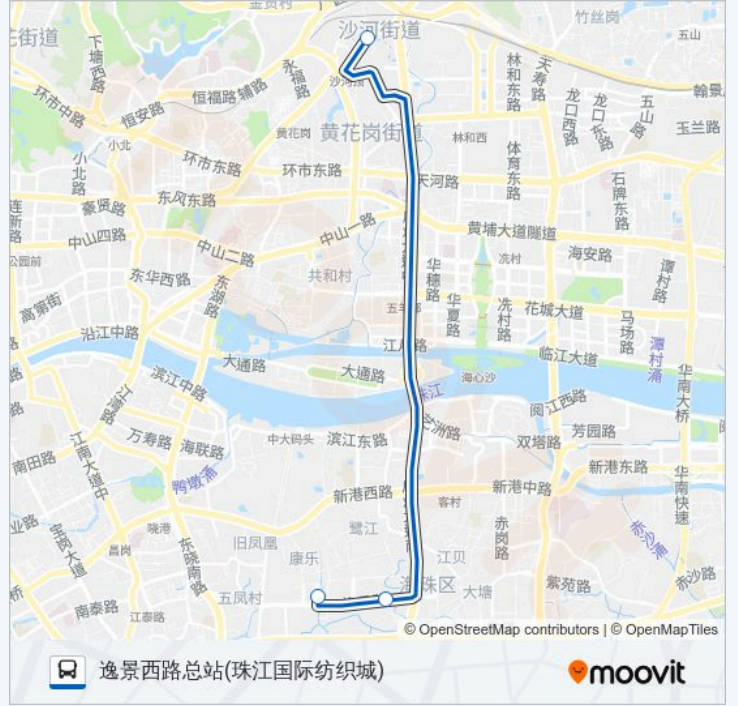

方向: 沙河大街

站点数量: 3

行车时间: 16 分

途经站点:

方向: 逸景西路总站(珠江国际纺织城)

3 站

[查看时间表](#)

沙河大街

### 公交商务专线6路的时间表

往逸景西路总站(珠江国际纺织城)方向的时间表

星期日	07:00 - 17:30
星期一	07:00 - 17:30
星期二	07:00 - 17:30
星期三	07:00 - 17:30
星期四	07:00 - 17:30
星期五	07:00 - 17:30
星期六	07:00 - 17:30

### 公交商务专线6路的信息

方向: 逸景西路总站(珠江国际纺织城)

站点数量: 3

行车时间: 20 分

途经站点:

你可以在moovitapp.com下载公交商务专线6路的PDF时间表和线路图。使用Moovit应用程序查询广州的实时公交、列车时刻表以及公共交通出行指南。

© 2024 Moovit - 保留所有权利