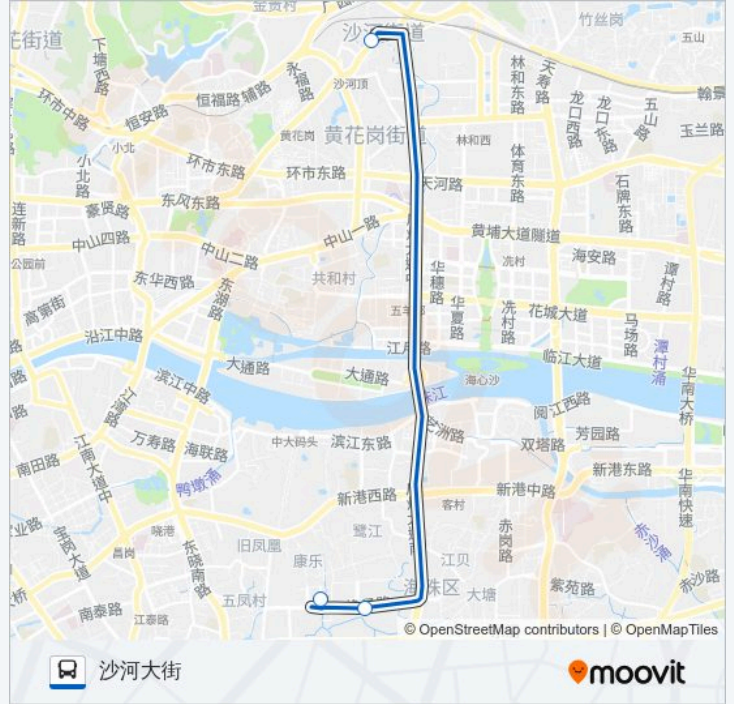

[查看时间表](#)

逸景西路总站(珠江国际纺织城)

逸景路

沙河大街

公交商务专线6路的时间表

往沙河大街方向的时间表

星期日	06:30 - 17:00
星期一	06:30 - 17:00
星期二	06:30 - 17:00
星期三	06:30 - 17:00
星期四	06:30 - 17:00
星期五	06:30 - 17:00
星期六	06:30 - 17:00

公交商务专线6路的信息

方向: 沙河大街

站点数量: 3

行车时间: 16 分

途经站点:

方向: 逸景西路总站(珠江国际纺织城)

3 站

[查看时间表](#)

沙河大街

### 公交商务专线6路的时间表

往逸景西路总站(珠江国际纺织城)方向的时间表

星期日	07:00 - 17:30
星期一	07:00 - 17:30
星期二	07:00 - 17:30
星期三	07:00 - 17:30
星期四	07:00 - 17:30
星期五	07:00 - 17:30
星期六	07:00 - 17:30

### 公交商务专线6路的信息

方向: 逸景西路总站(珠江国际纺织城)

站点数量: 3

行车时间: 20 分

途经站点:

你可以在moovitapp.com下载公交商务专线6路的PDF时间表和线路图。使用Moovit应用程序查询广州的实时公交、列车时刻表以及公共交通出行指南。

© 2024 Moovit - 保留所有权利