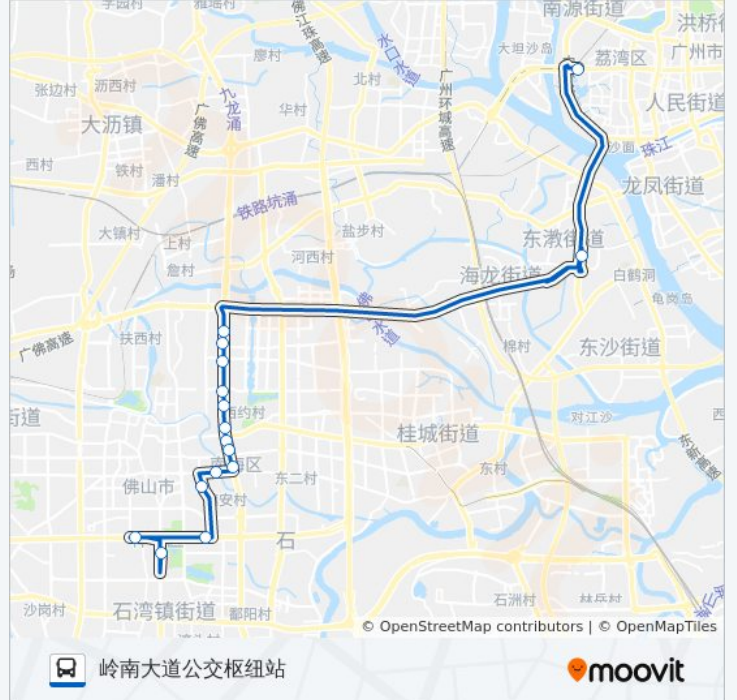

广佛城巴5路

岭南大道公交枢纽站

以网页模式查看

公交广佛城巴5(岭南大道公交枢纽站)共有2条行车路线。工作日的服务时间为：
(1) 岭南大道公交枢纽站: 07:10 - 19:10(2) 广州广佛汽车客运站(中山八路): 07:10 - 19:10
使用Moovit找到公交广佛城巴5路离你最近的站点，以及公交广佛城巴5路下车班的到站时间。

方向: 岭南大道公交枢纽站

16 站

[查看时间表](#)

- 中山八路总站
- 芳村客运站
- 兴业新村
- 新约
- 和基花园
- 丽雅苑
- 南海广场
- 经委大厦
- 交通大厦
- 邮电局
- 南海政府
- 兆东市场
- 环市童装交易中心
- 季华六路
- 东建世纪广场
- 岭南大道公交枢纽站

公交广佛城巴5路的时间表

往岭南大道公交枢纽站方向的时间表

星期一	07:10 - 19:10
星期二	07:10 - 19:10
星期三	07:10 - 19:10
星期四	07:10 - 19:10
星期五	07:10 - 19:10
星期六	07:10 - 19:10
星期日	07:10 - 19:10

公交广佛城巴5路的信息

方向: 岭南大道公交枢纽站

站点数量: 16

行车时间: 73 分

途经站点:

方向: 广州广佛汽车客运站(中山八路)

15 站

[查看时间表](#)

- 岭南大道公交枢纽站
- 东建世纪广场
- 季华六路
- 环市童装交易中心
- 兆东市场
- 南海政府
- 邮电局
- 交通大厦
- 经委大厦
- 南海广场
- 丽雅苑
- 和基花园
- 兴业新村
- 芳村客运站
- 中山八路总站

公交广佛城巴5路的时间表

往广州广佛汽车客运站(中山八路)方向的时间表

星期一	07:10 - 19:10
星期二	07:10 - 19:10
星期三	07:10 - 19:10
星期四	07:10 - 19:10
星期五	07:10 - 19:10
星期六	07:10 - 19:10
星期日	07:10 - 19:10

公交广佛城巴5路的信息

方向: 广州广佛汽车客运站(中山八路)

站点数量: 15

行车时间: 72 分

途经站点:

你可以在moovitapp.com下载公交广佛城巴5路的PDF时间表和线路图。使用[Moovit应用程序](#)查询广州的实时公交、列车时刻表以及公共交通出行指南。

[关于Moovit](#) · [MaaS解决方案](#) · [城市列表](#) · [Moovit社区](#)

© 2023 Moovit - 版权所有