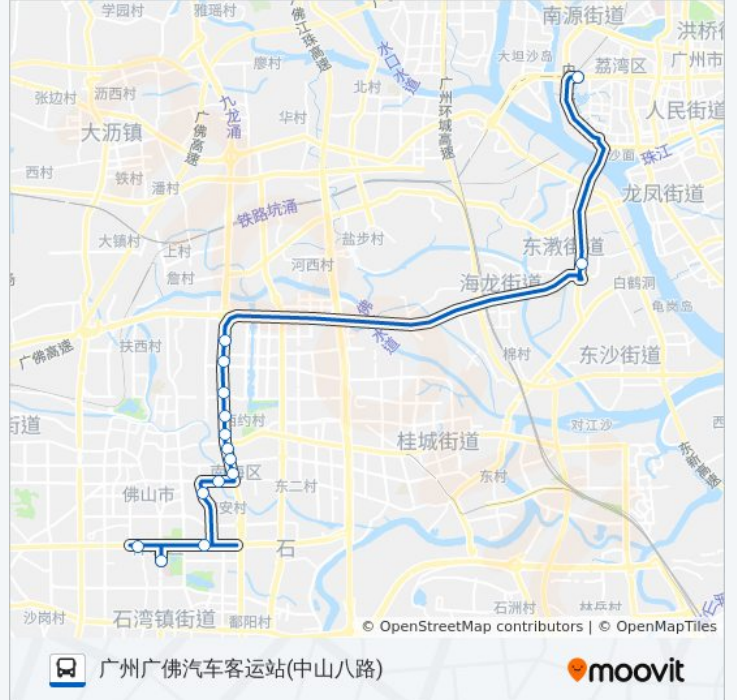

广佛城巴5路

岭南大道公交枢纽站

以网页模式查看

公交广佛城巴5(岭南大道公交枢纽站)共有2条行车路线。工作日的服务时间为：
(1) 岭南大道公交枢纽站: 07:10 - 19:10(2) 广州广佛汽车客运站(中山八路): 07:10 - 19:10
使用Moovit找到公交广佛城巴5路离你最近的站点，以及公交广佛城巴5路下车班的到站时间。

方向: 岭南大道公交枢纽站

16 站

[查看时间表](#)

- 中山八路总站
- 芳村客运站
- 兴业新村
- 新约
- 和基花园
- 丽雅苑
- 南海广场
- 经委大厦
- 交通大厦
- 邮电局
- 南海政府
- 兆东市场
- 环市童装交易中心
- 季华六路
- 东建世纪广场
- 岭南大道公交枢纽站

公交广佛城巴5路的时间表

往岭南大道公交枢纽站方向的时间表

星期一	07:10 - 19:10
星期二	07:10 - 19:10
星期三	07:10 - 19:10
星期四	07:10 - 19:10
星期五	07:10 - 19:10
星期六	07:10 - 19:10
星期日	07:10 - 19:10

公交广佛城巴5路的信息

方向: 岭南大道公交枢纽站

站点数量: 16

行车时间: 73 分

途经站点:

方向: 广州广佛汽车客运站(中山八路)

15 站

[查看时间表](#)

- 岭南大道公交枢纽站
- 东建世纪广场
- 季华六路
- 环市童装交易中心
- 兆东市场
- 南海政府
- 邮电局
- 交通大厦
- 经委大厦
- 南海广场
- 丽雅苑
- 和基花园
- 兴业新村
- 芳村客运站
- 中山八路总站

公交广佛城巴5路的时间表

往广州广佛汽车客运站(中山八路)方向的时间表

星期一	07:10 - 19:10
星期二	07:10 - 19:10
星期三	07:10 - 19:10
星期四	07:10 - 19:10
星期五	07:10 - 19:10
星期六	07:10 - 19:10
星期日	07:10 - 19:10

公交广佛城巴5路的信息

方向: 广州广佛汽车客运站(中山八路)

站点数量: 15

行车时间: 72 分

途经站点:

你可以在moovitapp.com下载公交广佛城巴5路的PDF时间表和线路图。使用[Moovit应用程序](#)查询广州的实时公交、列车时刻表以及公共交通出行指南。

[关于Moovit](#) · [MaaS解决方案](#) · [城市列表](#) · [Moovit社区](#)

© 2023 Moovit - 版权所有