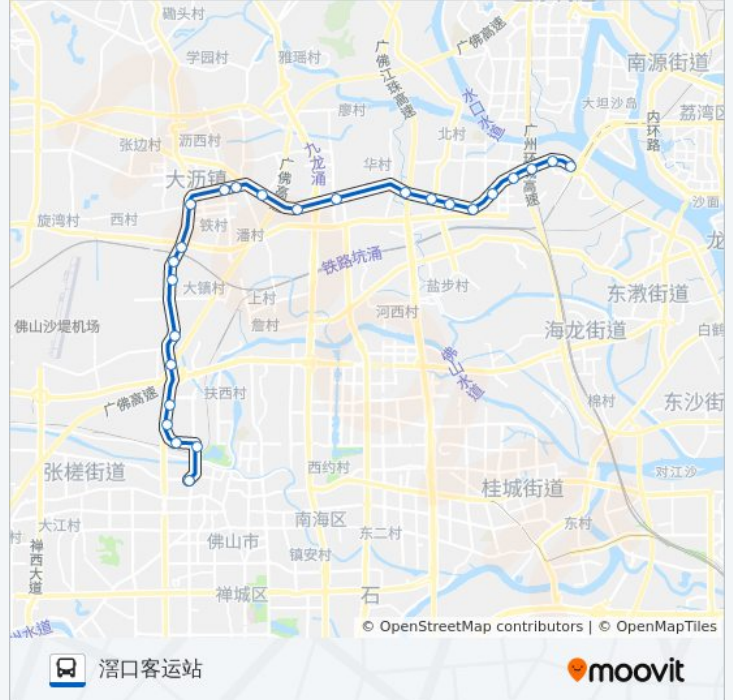

公交广佛城巴16路的信息

方向: 佛山汽车站

站点数量: 22

行车时间: 84 分

途经站点:

方向: 滘口客运站

25 站

[查看时间表](#)

- 佛山汽车站
- 文昌路
- 佛山火车站
- 敦厚
- 佛山大桥(乐安)
- 机场路口
- 谢边
- 大镇
- 良豪
- 钟边立交
- 太平村
- 凤池
- 大沥商业步行街
- 大沥城区南(新都会)
- 蛇龙北
- 岭南
- 平安
- 江河路

公交广佛城巴16路的时间表

往滘口客运站方向的时间表

星期一	06:00 - 19:40
星期二	06:00 - 19:40
星期三	06:00 - 19:40
星期四	06:00 - 19:40
星期五	06:00 - 19:40
星期六	06:00 - 19:40
星期日	06:00 - 19:40

公交广佛城巴16路的信息

方向: 滘口客运站

站点数量: 25

行车时间: 92 分

途经站点:

盐步路口

大转弯(黄岐凯民茶博城)

嘉洲广场

宏威路口

黄岐城区

广佛路东

广佛路口(滘口客运站)

你可以在moovitapp.com下载公交广佛城巴16路的PDF时间表和线路图。使用[Moovit应用程序](#)查询广州的实时公交、列车时刻表以及公共交通出行指南。

[关于Moovit](#) · [MaaS解决方案](#) · [城市列表](#) · [Moovit社区](#)

© 2023 Moovit - 版权所有

查看实时到站时间