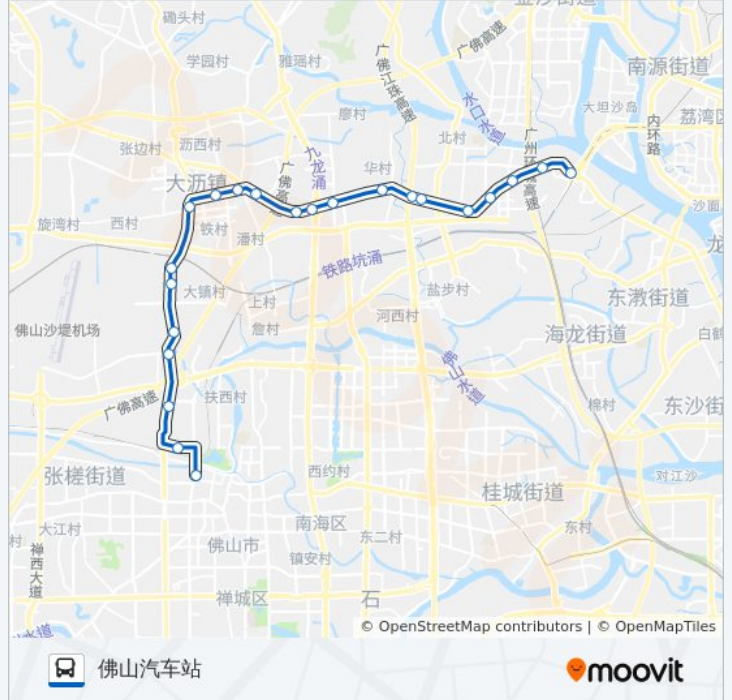

[查看时间表](#)

- 滘口汽车站
- 广佛路东
- 宏威路口
- 嘉洲广场
- 大转弯(黄岐凯民茶博城)
- 横江
- 江河路
- 平安
- 岭南
- 江夏村
- 蛇龙北
- 大沥城区南(新都会)
- 大沥商业步行街
- 凤池
- 太平村
- 良豪
- 大镇
- 谢边
- 机场路口
- 佛山大桥(乐安)
- 火车站
- 佛山汽车站

公交广佛城巴16路的时间表

往佛山汽车站方向的时间表

星期一	07:10 - 20:50
星期二	07:10 - 20:50
星期三	07:10 - 20:50
星期四	07:10 - 20:50
星期五	07:10 - 20:50
星期六	07:10 - 20:50
星期日	07:10 - 20:50

公交广佛城巴16路的信息

方向: 佛山汽车站

站点数量: 22

行车时间: 84 分

途经站点:

方向: 滘口客运站

25 站

[查看时间表](#)

- 佛山汽车站
- 文昌路
- 佛山火车站
- 敦厚
- 佛山大桥(乐安)
- 机场路口
- 谢边
- 大镇
- 良豪
- 钟边立交
- 太平村
- 凤池
- 大沥商业步行街
- 大沥城区南(新都会)
- 蛇龙北
- 岭南
- 平安
- 江河路

公交广佛城巴16路的时间表

往滘口客运站方向的时间表

星期一	06:00 - 19:40
星期二	06:00 - 19:40
星期三	06:00 - 19:40
星期四	06:00 - 19:40
星期五	06:00 - 19:40
星期六	06:00 - 19:40
星期日	06:00 - 19:40

公交广佛城巴16路的信息

方向: 滘口客运站

站点数量: 25

行车时间: 92 分

途经站点:

盐步路口

大转弯(黄岐凯民茶博城)

嘉洲广场