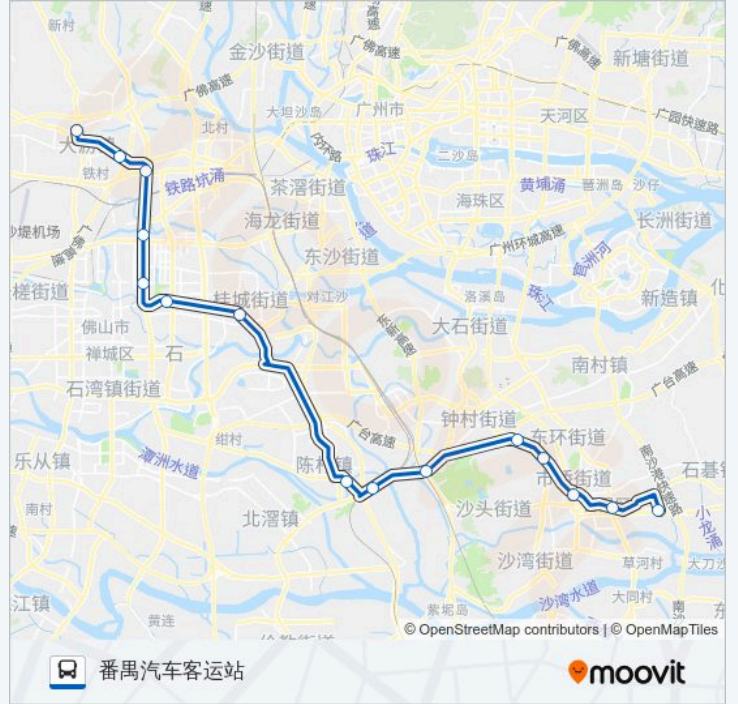

[查看时间表](#)

- 番禺汽车客运站
- 罗家村(市莲路)
- 市桥汽车站东门
- 左边村
- 祈福食街
- 屏二村
- 碧江工业区
- 陈村客运站
- 平西路口(平洲客运站)
- 南海车站(家天下广场)
- 南海广场
- 桂江桥
- 桂江路口
- 大沥城区南(新都会)
- 大沥汽车客运站

公交广佛城巴20路的时间表

往大沥汽车客运站方向的时间表

星期日	06:05 - 18:35
星期一	06:05 - 18:35
星期二	06:05 - 18:35
星期三	06:05 - 18:35
星期四	06:05 - 18:35
星期五	06:05 - 18:35
星期六	06:05 - 18:35

公交广佛城巴20路的信息

方向: 大沥汽车客运站

站点数量: 15

行车时间: 93 分

途经站点:

**方向: 番禺汽车客运站**

15 站

[查看时间表](#)

- 大沥汽车客运站
- 大沥城区南(新都会)
- 桂江路口
- 桂江桥
- 丽雅苑
- 南海车站(家天下广场)
- 平西路口(平洲客运站)
- 陈村客运站
- 广珠路碧江站
- 屏二村
- 祈福食街
- 左边村
- 市桥汽车站
- 罗家村(市莲路)
- 番禺汽车客运站总站

**公交广佛城巴20路的时间表**

往番禺汽车客运站方向的时间表

星期日	06:30 - 19:20
星期一	06:30 - 19:20
星期二	06:30 - 19:20
星期三	06:30 - 19:20
星期四	06:30 - 19:20
星期五	06:30 - 19:20
星期六	06:30 - 19:20

**公交广佛城巴20路的信息**

方向: 番禺汽车客运站

站点数量: 15

行车时间: 93 分

途经站点:

你可以在moovitapp.com下载公交广佛城巴20路的PDF时间表和线路图。使用Moovit应用程序查询广州的实时公交、列车时刻表以及公共交通出行指南。

© 2024 Moovit - 保留所有权利