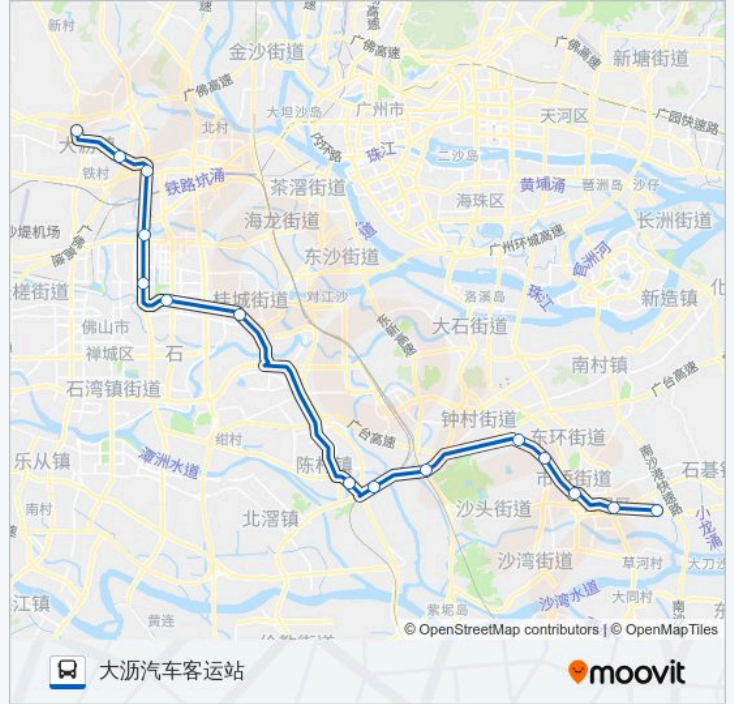

广佛城巴20路

大沥汽车客运站

下载App

公交广佛城巴20((大沥汽车客运站))共有2条行车路线。工作日的服务时间为：

(1) 大沥汽车客运站: 06:05 - 18:35(2) 番禺汽车客运站: 06:30 - 19:20

使用Moovit找到公交广佛城巴20路离你最近的站点，以及公交广佛城巴20路下车车的到站时间。

方向: 大沥汽车客运站

15 站

[查看时间表](#)

- 番禺汽车客运站
- 罗家村(市莲路)
- 市桥汽车站东门
- 左边村
- 祈福食街
- 屏二村
- 碧江工业区
- 陈村客运站
- 平西路口(平洲客运站)
- 南海车站(家天下广场)
- 南海广场
- 桂江桥
- 桂江路口
- 大沥城区南(新都会)
- 大沥汽车客运站

公交广佛城巴20路的时间表

往大沥汽车客运站方向的时间表

星期日	06:05 - 18:35
星期一	06:05 - 18:35
星期二	06:05 - 18:35
星期三	06:05 - 18:35
星期四	06:05 - 18:35
星期五	06:05 - 18:35
星期六	06:05 - 18:35

公交广佛城巴20路的信息

方向: 大沥汽车客运站

站点数量: 15

行车时间: 93 分

途经站点:

**方向: 番禺汽车客运站**

15 站

[查看时间表](#)

- 大沥汽车客运站
- 大沥城区南(新都会)
- 桂江路口
- 桂江桥
- 丽雅苑
- 南海车站(家天下广场)
- 平西路口(平洲客运站)
- 陈村客运站
- 广珠路碧江站
- 屏二村
- 祈福食街
- 左边村
- 市桥汽车站
- 罗家村(市莲路)
- 番禺汽车客运站总站

**公交广佛城巴20路的时间表**

往番禺汽车客运站方向的时间表

星期日	06:30 - 19:20
星期一	06:30 - 19:20
星期二	06:30 - 19:20
星期三	06:30 - 19:20
星期四	06:30 - 19:20
星期五	06:30 - 19:20
星期六	06:30 - 19:20