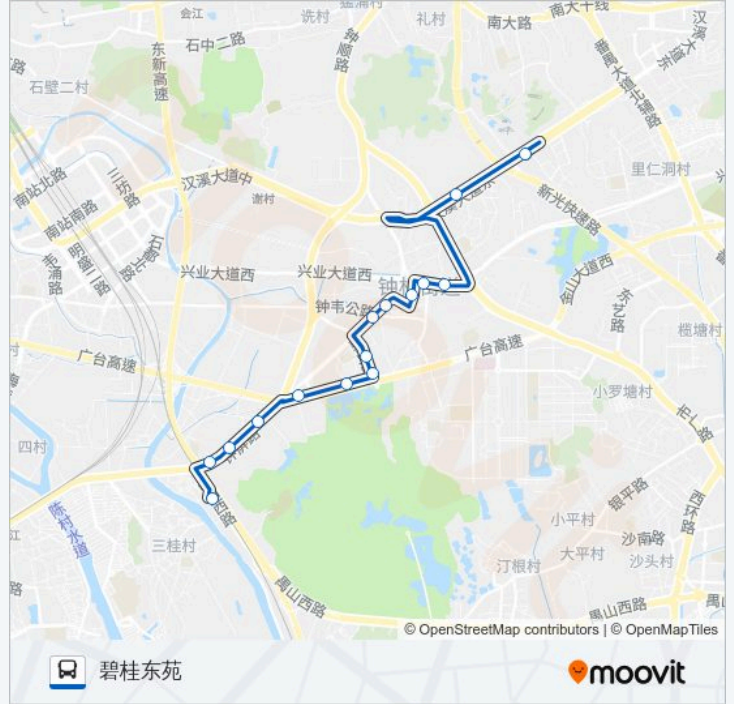

地铁汉溪长隆站

公交番125路短线的时间表

往地铁汉溪长隆站方向的时间表

星期日	06:30 - 22:10
星期一	06:30 - 22:10
星期二	06:30 - 22:10
星期三	06:30 - 22:10
星期四	06:30 - 22:10
星期五	06:30 - 22:10
星期六	06:30 - 22:10

公交番125路短线的信息

方向: 地铁汉溪长隆站

站点数量: 16

行车时间: 37 分

途经站点:

方向: 碧桂东苑

15 站

[查看时间表](#)

地铁汉溪长隆站
 南国奥园
 汉溪路口
 钟村
 锦绣文化中心
 钟村市场
 钟韦路口
 锦绣生态园
 大夫山公园北门
 锦绣生态园南门
 钟村文化广场(钟屏路)
 屏一村
 钟村交警中队
 屏二村
 碧桂东苑

公交番125路短线的时间表

往碧桂东苑方向的时间表

星期日	06:30 - 22:10
星期一	06:30 - 22:10
星期二	06:30 - 22:10
星期三	06:30 - 22:10
星期四	06:30 - 22:10
星期五	06:30 - 22:10
星期六	06:30 - 22:10

公交番125路短线的信息

方向: 碧桂东苑

站点数量: 15

行车时间: 36 分

途经站点:

你可以在moovitapp.com下载公交番125路短线的PDF时间表和线路图。使用Moovit应用程序查询广州的实时公交、列车时刻表以及公共交通出行指南。

© 2024 Moovit - 保留所有权利