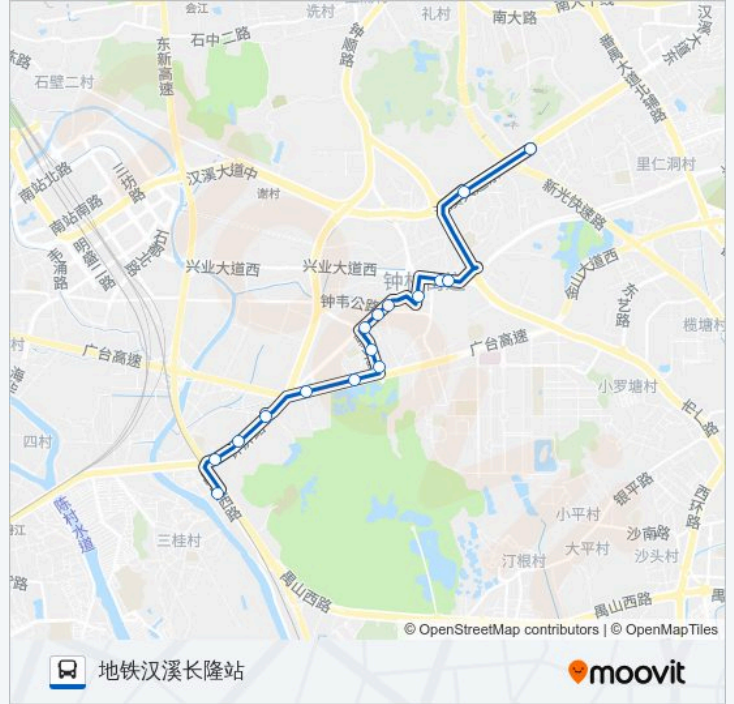

锦绣生态园

钟村小学

钟韦路口

钟村市场

锦绣文化中心

钟村

汉溪路口

南国奥园

地铁汉溪长隆站

公交番125路短线的时间表

往地铁汉溪长隆站方向的时间表

星期日	06:30 - 22:10
星期一	06:30 - 22:10
星期二	06:30 - 22:10
星期三	06:30 - 22:10
星期四	06:30 - 22:10
星期五	06:30 - 22:10
星期六	06:30 - 22:10

公交番125路短线的信息

方向: 地铁汉溪长隆站

站点数量: 16

行车时间: 37 分

途经站点:

方向: 碧桂东苑

15 站

[查看时间表](#)

地铁汉溪长隆站
 南国奥园
 汉溪路口
 钟村
 锦绣文化中心
 钟村市场
 钟韦路口
 锦绣生态园
 大夫山公园北门
 锦绣生态园南门
 钟村文化广场(钟屏路)
 屏一村
 钟村交警中队
 屏二村
 碧桂东苑

公交番125路短线的时间表

往碧桂东苑方向的时间表

星期日	06:30 - 22:10
星期一	06:30 - 22:10
星期二	06:30 - 22:10
星期三	06:30 - 22:10
星期四	06:30 - 22:10
星期五	06:30 - 22:10
星期六	06:30 - 22:10

公交番125路短线的信息

方向: 碧桂东苑

站点数量: 15

行车时间: 36 分

途经站点:

你可以在moovitapp.com下载公交番125路短线的PDF时间表和线路图。使用Moovit应用程序查询广州的实时公交、列车时刻表以及公共交通出行指南。

© 2024 Moovit - 保留所有权利