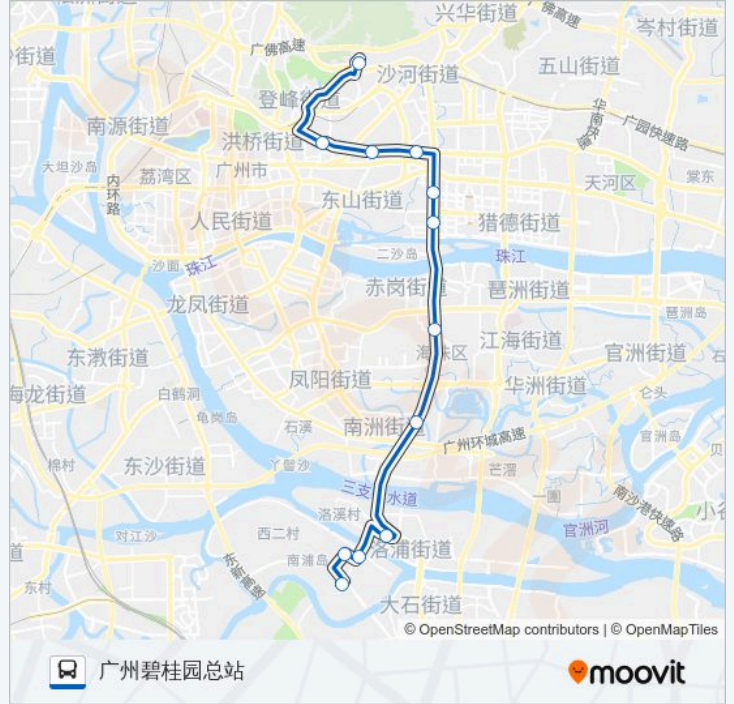

方向: 广州碧桂园总站

12 站

[查看时间表](#)

- 云台花园总站
- 花园酒店
- 广东工大
- 天河立交
- 南方报社
- 五羊新村
- 墩和
- 洛溪桥脚
- 吉祥道
- 南浦桥南
- 南浦海滨花园
- 广州碧桂园总站

公交高峰快线13路的时间表

往广州碧桂园总站方向的时间表

星期日	08:00 - 17:00
星期一	08:00 - 17:00
星期二	08:00 - 17:00
星期三	08:00 - 17:00
星期四	08:00 - 17:00
星期五	08:00 - 17:00
星期六	08:00 - 17:00

公交高峰快线13路的信息

方向: 广州碧桂园总站

站点数量: 12

行车时间: 47 分

途经站点:

你可以在moovitapp.com下载公交高峰快线13路的PDF时间表和线路图。使用Moovit应用程序查询广州的实时公交、列车时刻表以及公共交通出行指南。

© 2024 Moovit - 保留所有权利