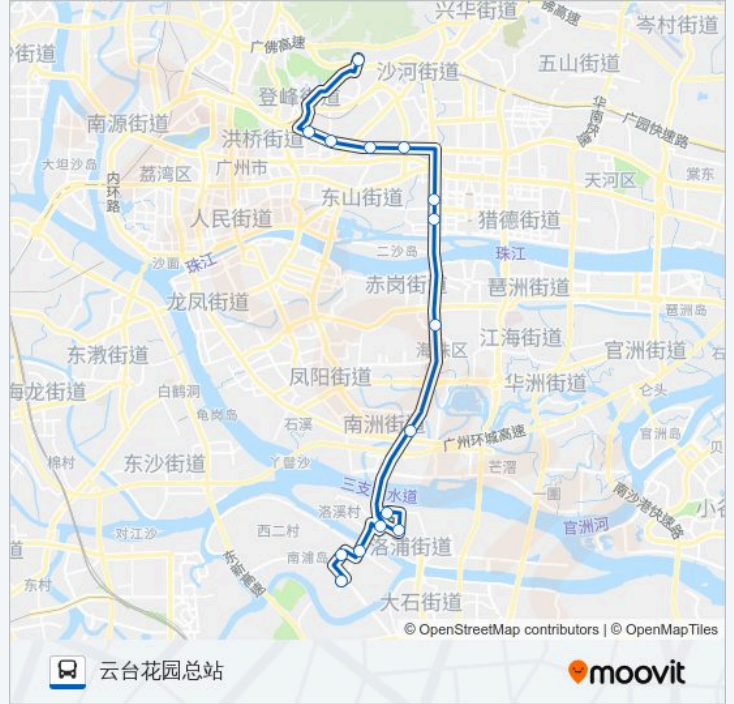

公交高峰快线13路的时间表

往云台花园总站方向的时间表

星期日	06:30 - 15:30
星期一	06:30 - 15:30
星期二	06:30 - 15:30
星期三	06:30 - 15:30
星期四	06:30 - 15:30
星期五	06:30 - 15:30
星期六	06:30 - 15:30

公交高峰快线13路的信息

方向: 云台花园总站

站点数量: 15

行车时间: 55 分

途经站点:

方向: 广州碧桂园总站

12 站

[查看时间表](#)

- 云台花园总站
- 花园酒店
- 广东工大
- 天河立交
- 南方报社
- 五羊新村
- 墩和
- 洛溪桥脚
- 吉祥道
- 南浦桥南
- 南浦海滨花园
- 广州碧桂园总站

公交高峰快线13路的时间表

往广州碧桂园总站方向的时间表

星期日	08:00 - 17:00
星期一	08:00 - 17:00
星期二	08:00 - 17:00
星期三	08:00 - 17:00
星期四	08:00 - 17:00
星期五	08:00 - 17:00
星期六	08:00 - 17:00

公交高峰快线13路的信息

方向: 广州碧桂园总站

站点数量: 12

行车时间: 47 分

途经站点:

你可以在moovitapp.com下载公交高峰快线13路的PDF时间表和线路图。使用Moovit应用程序查询广州的实时公交、列车时刻表以及公共交通出行指南。

© 2024 Moovit - 保留所有权利