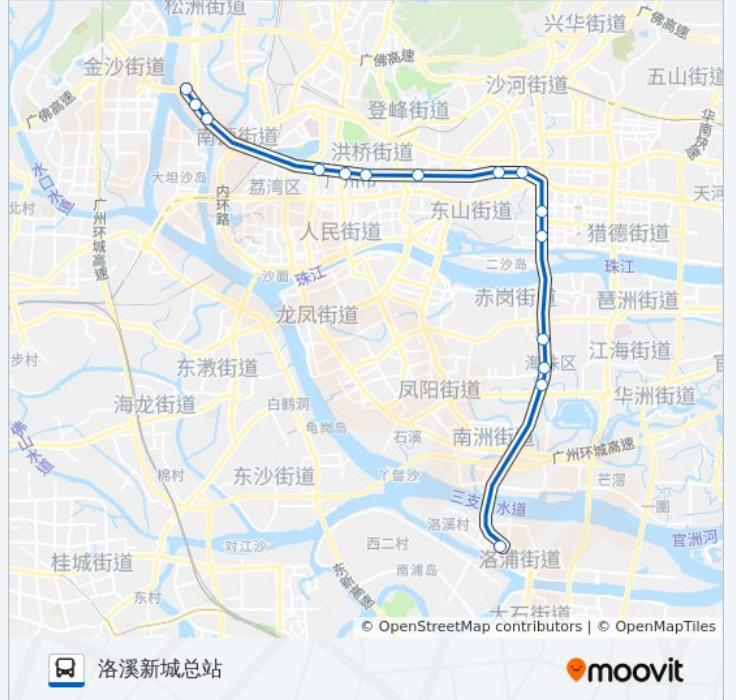

高峰快线14路

洛溪新城总站

[以网页模式查看](#)

公交高峰快14路(洛溪新城总站)仅有一条行车路线。工作日的服务时间为：

(1) 洛溪新城总站: 06:30 - 08:30

使用Moovit找到公交高峰快线14路离你最近的站点，以及公交高峰快线14路下车车的到站时间。

方向: 洛溪新城总站

15 站

公交高峰快线14路的时间表

往洛溪新城总站方向的时间表

星期一	06:30 - 08:30
星期二	06:30 - 08:30
星期三	06:30 - 08:30
星期四	06:30 - 08:30
星期五	06:30 - 08:30
星期六	06:30 - 08:30
星期日	06:30 - 08:30

公交高峰快线14路的信息

方向: 洛溪新城总站

站点数量: 15

行车时间: 64 分

途经站点: