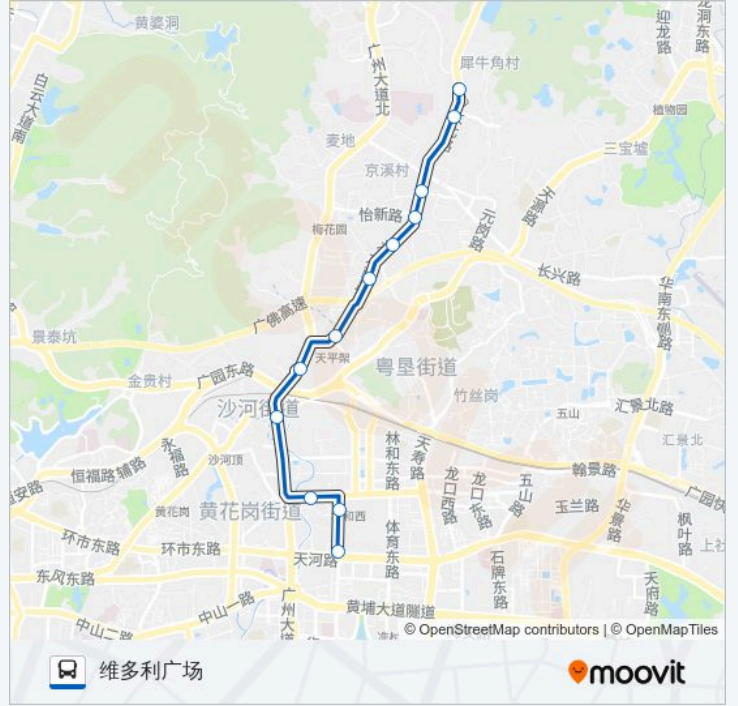

[查看时间表](#)

维多利广场
广州大道中
白云区医院
豪景花园
天平架
南华工商学院
天虹宾馆
沙太南路
三九脑科医院
南方医科大学
白云农批市场

公交高峰快线15路的时间表

往白云农批市场方向的时间表

星期日	17:30 - 18:30
星期一	17:30 - 18:30
星期二	17:30 - 18:30
星期三	17:30 - 18:30
星期四	17:30 - 18:30
星期五	17:30 - 18:30
星期六	17:30 - 18:30

公交高峰快线15路的信息

方向: 白云农批市场

站点数量: 11

行车时间: 40 分

途经站点:

方向: 维多利亚广场

12 站

[查看时间表](#)

- 白云农批市场
- 南方医科大学
- 三九脑科医院
- 沙太南路
- 天虹宾馆
- 南华工商学院
- 天平架
- 豪景花园
- 白云区医院
- 时代广场
- 体育西路
- 维多利亚广场

公交高峰快线15路的时间表

往维多利亚广场方向的时间表

星期日	07:15 - 08:15
星期一	07:15 - 08:15
星期二	07:15 - 08:15
星期三	07:15 - 08:15
星期四	07:15 - 08:15
星期五	07:15 - 08:15
星期六	07:15 - 08:15

公交高峰快线15路的信息

方向: 维多利亚广场

站点数量: 12

行车时间: 40 分

途经站点:

你可以在moovitapp.com下载公交高峰快线15路的PDF时间表和线路图。使用Moovit应用程序查询广州的实时公交、列车时刻表以及公共交通出行指南。

© 2024 Moovit - 保留所有权利