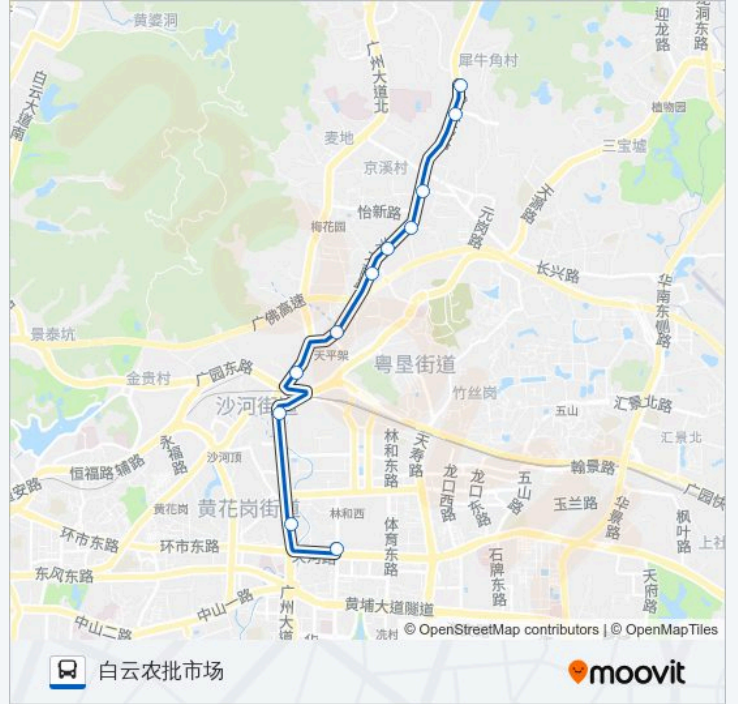

[查看时间表](#)

维多利广场
广州大道中
白云区医院
豪景花园
天平架
南华工商学院
天虹宾馆
沙太南路
三九脑科医院
南方医科大学
白云农批市场

公交高峰快线15路的时间表

往白云农批市场方向的时间表

星期日	17:30 - 18:30
星期一	17:30 - 18:30
星期二	17:30 - 18:30
星期三	17:30 - 18:30
星期四	17:30 - 18:30
星期五	17:30 - 18:30
星期六	17:30 - 18:30

公交高峰快线15路的信息

方向: 白云农批市场

站点数量: 11

行车时间: 40 分

途经站点:

方向: 维多利亚广场

12 站

[查看时间表](#)

- 白云农批市场
- 南方医科大学
- 三九脑科医院
- 沙太南路
- 天虹宾馆
- 南华工商学院
- 天平架
- 豪景花园
- 白云区医院
- 时代广场
- 体育西路
- 维多利亚广场

公交高峰快线15路的时间表

往维多利亚广场方向的时间表

星期日	07:15 - 08:15
星期一	07:15 - 08:15
星期二	07:15 - 08:15
星期三	07:15 - 08:15
星期四	07:15 - 08:15
星期五	07:15 - 08:15
星期六	07:15 - 08:15

公交高峰快线15路的信息

方向: 维多利亚广场

站点数量: 12

行车时间: 40 分

途经站点:

你可以在moovitapp.com下载公交高峰快线15路的PDF时间表和线路图。使用Moovit应用程序查询广州的实时公交、列车时刻表以及公共交通出行指南。

© 2024 Moovit - 保留所有权利