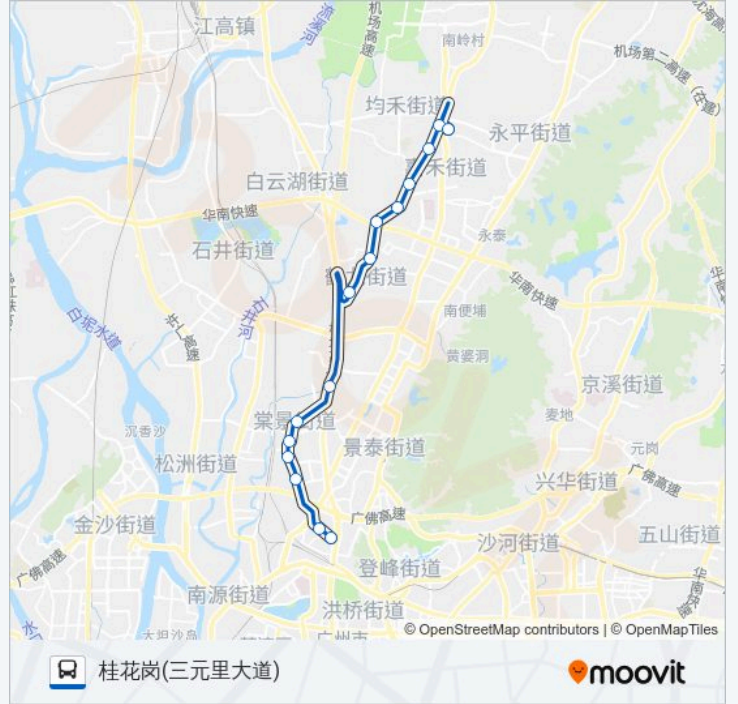

## 公交高峰快线20路的信息

方向: 新科下新村总站

站点数量: 15

行车时间: 57 分

途经站点:

**方向: 桂花岗(三元里大道)**

15 站

[查看时间表](#)

- 新科下新村总站
- 科甲水
- 新科工业区
- 望岗
- 市交校
- 嘉禾总站
- 省戒毒基地
- 鹤边
- 新市墟
- 棠溪(三元里大道)
- 三元里大道中
- 棠下(三元里大道)
- 沙涌(三元里大道)
- 三元里
- 桂花岗(三元里大道)

**公交高峰快线20路的时间表**

往桂花岗(三元里大道)方向的时间表

星期日	07:15 - 08:15
星期一	07:15 - 08:15
星期二	07:15 - 08:15
星期三	07:15 - 08:15
星期四	07:15 - 08:15
星期五	07:15 - 08:15
星期六	07:15 - 08:15

**公交高峰快线20路的信息**

方向: 桂花岗(三元里大道)

站点数量: 15

行车时间: 57 分

途经站点:

你可以在moovitapp.com下载公交高峰快线20路的PDF时间表和线路图。使用Moovit应用程序查询广州的实时公交、列车时刻表以及公共交通出行指南。

© 2024 Moovit - 保留所有权利