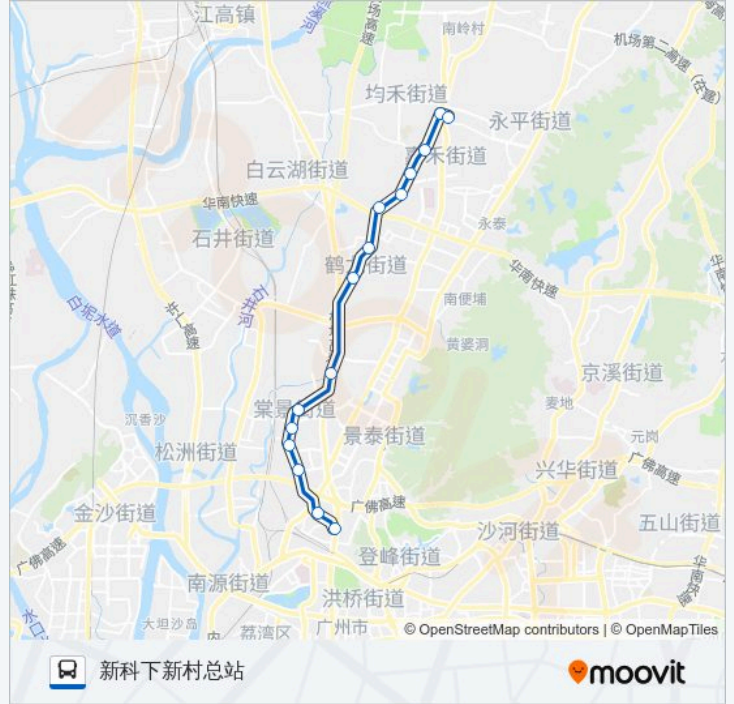

## 公交高峰快线20路的时间表

往新科下新村总站方向的时间表

星期日	17:15 - 18:15
星期一	17:15 - 18:15
星期二	17:15 - 18:15
星期三	17:15 - 18:15
星期四	17:15 - 18:15
星期五	17:15 - 18:15
星期六	17:15 - 18:15

## 公交高峰快线20路的信息

方向: 新科下新村总站

站点数量: 15

行车时间: 57 分

途经站点:

**方向: 桂花岗(三元里大道)**

15 站

[查看时间表](#)

- 新科下新村总站
- 科甲水
- 新科工业区
- 望岗
- 市交校
- 嘉禾总站
- 省戒毒基地
- 鹤边
- 新市墟
- 棠溪(三元里大道)
- 三元里大道中
- 棠下(三元里大道)
- 沙涌(三元里大道)
- 三元里
- 桂花岗(三元里大道)

**公交高峰快线20路的时间表**

往桂花岗(三元里大道)方向的时间表

星期日	07:15 - 08:15
星期一	07:15 - 08:15
星期二	07:15 - 08:15
星期三	07:15 - 08:15
星期四	07:15 - 08:15
星期五	07:15 - 08:15
星期六	07:15 - 08:15

**公交高峰快线20路的信息**

方向: 桂花岗(三元里大道)

站点数量: 15

行车时间: 57 分

途经站点:

你可以在moovitapp.com下载公交高峰快线20路的PDF时间表和线路图。使用Moovit应用程序查询广州的实时公交、列车时刻表以及公共交通出行指南。

© 2024 Moovit - 保留所有权利