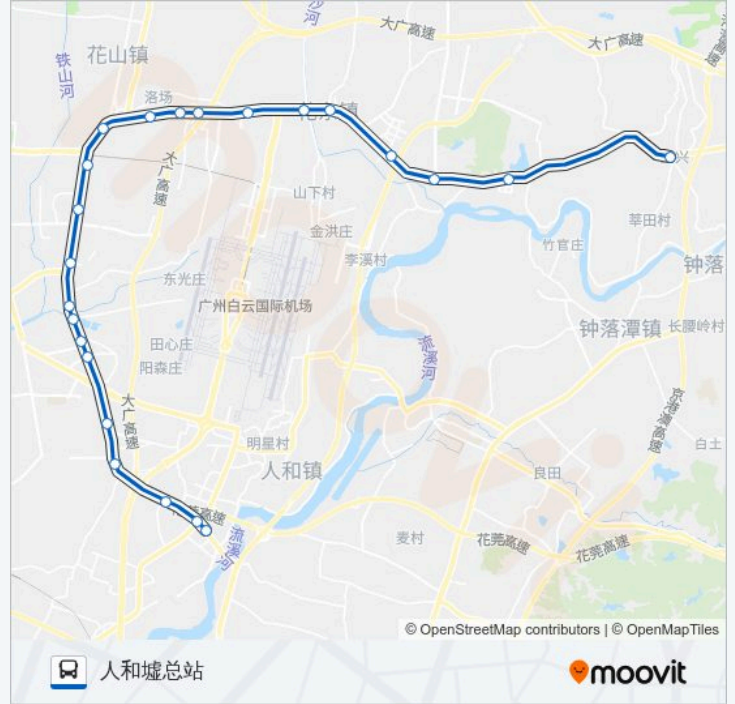

星期日	07:00 - 08:00
星期一	07:00 - 08:00
星期二	07:00 - 08:00
星期三	07:00 - 08:00
星期四	07:00 - 08:00
星期五	07:00 - 08:00
星期六	07:00 - 08:00

公交高峰快线72路的信息

方向: 人和墟总站

站点数量: 23

行车时间: 107 分

途经站点:

人和华侨医院

人和墟

方向: 花都北兴汽车站

23 站

[查看时间表](#)

人和墟

人和华侨医院

凤和庄

太成村

白鳝塘

公交高峰快线72路的信息

方向: 花都北兴汽车站

站点数量: 23

行车时间: 100 分

途经站点:

花东汽车站

金田工业区

富力金港城路口