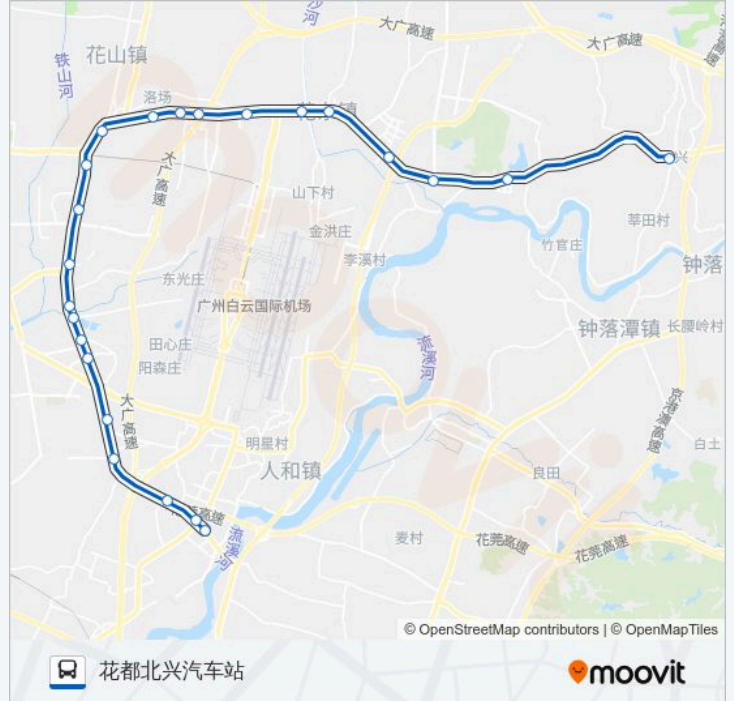

花东汽车站

金田工业区

富力金港城路口

花侨市场

花都北兴汽车站

你可以在moovitapp.com下载公交高峰快线72路的PDF时间表和线路图。使用Moovit应用程序查询广州的实时公交、列车时刻表以及公共交通出行指南。

© 2024 Moovit - 保留所有权利