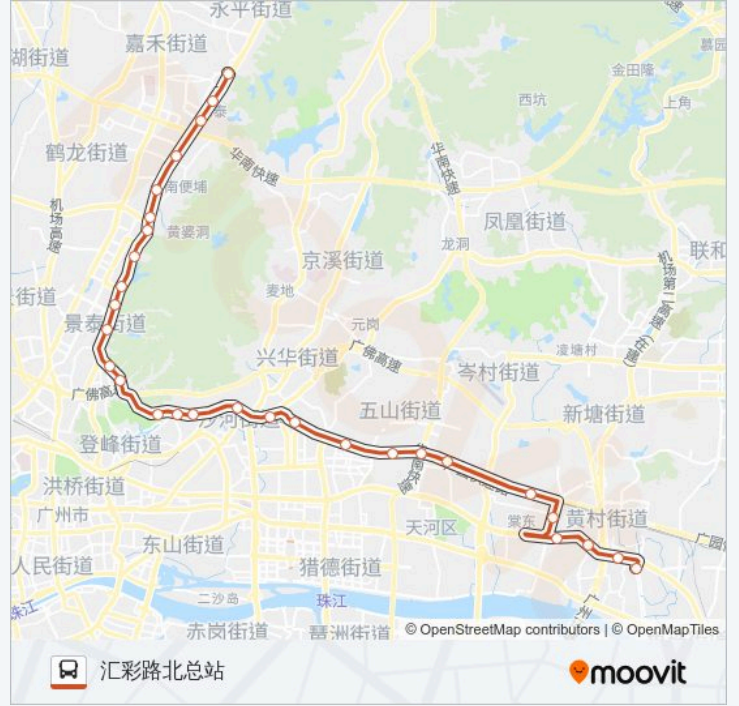

白云大道南(金信路口)

柯子岭牌坊

大金钟路

白云山管理局

白云索道

金贵村

濂泉路口

省军区

公交B18路的时间表

往汇彩路北总站方向的时间表

星期日	06:00 - 22:30
星期一	06:00 - 22:30
星期二	06:00 - 22:30
星期三	06:00 - 22:30
星期四	06:00 - 22:30
星期五	06:00 - 22:30
星期六	06:00 - 22:30

公交B18路的信息

方向: 汇彩路北总站

站点数量: 29

行车时间: 108 分

途经站点:

东站汽车客运站
广园天寿路口东
农科院
省农干科干院
科学院地化所
棠德小区北
家家乐医院
Brt车陂
Brt东圃镇
Brt黄村
汇彩路北总站

你可以在moovitapp.com下载公交B18路的PDF时间表和线路图。使用Moovit应用程序查询广州的实时公交、列车时刻表以及公共交通出行指南。

© 2024 Moovit - 保留所有权利