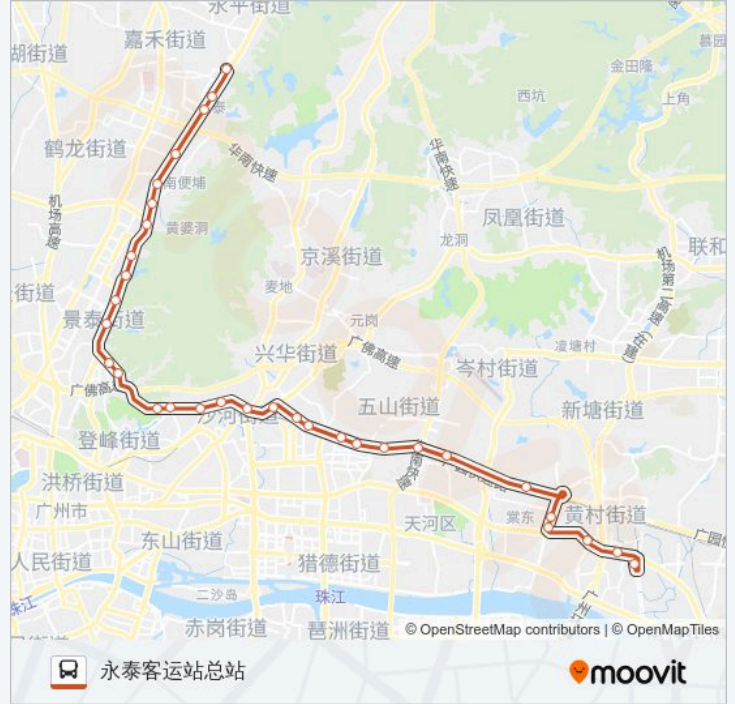

公交B18路的时间表

往永泰客运站总站方向的时间表

星期日	06:00 - 22:30
星期一	06:00 - 22:30
星期二	06:00 - 22:30
星期三	06:00 - 22:30
星期四	06:00 - 22:30
星期五	06:00 - 22:30
星期六	06:00 - 22:30

公交B18路的信息

方向: 永泰客运站总站

站点数量: 32

行车时间: 114 分

途经站点:

白云大道南(金信路口)

广州体育馆

白云国际会议中心

白云大道(齐富路口)

广外(白云山西门)

黄石东路口

陈田村

元下田

永泰新村口

永泰广场

永泰客运站总站

方向: 汇彩路北总站

29 站

[查看时间表](#)

永泰客运站总站

永泰广场

公交B18路的时间表

往汇彩路北总站方向的时间表

星期日	06:00 - 22:30
星期一	06:00 - 22:30
星期二	06:00 - 22:30
星期三	06:00 - 22:30
星期四	06:00 - 22:30
星期五	06:00 - 22:30
星期六	06:00 - 22:30

公交B18路的信息

方向: 汇彩路北总站

站点数量: 29

行车时间: 108 分

途经站点: