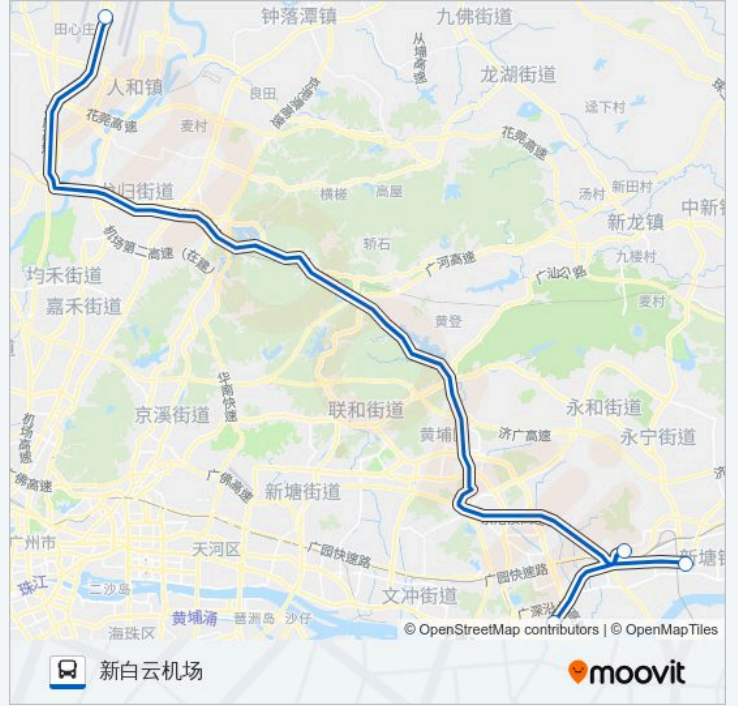

机场快线8B线

万好万家商务酒店

下载App

公交机场快8B线((万好万家商务酒店))共有2条行车路线。工作日的服务时间为：

(1) 万好万家商务酒店: 07:10 - 14:40(2) 新白云机场: 05:20 - 16:35

使用Moovit找到公交机场快线8B线离你最近的站点，以及公交机场快线8B线下班车的到站时间。

方向: 万好万家商务酒店

5 站

星期日	07:10 - 14:40
星期一	07:10 - 14:40
星期二	07:10 - 14:40
星期三	07:10 - 14:40
星期四	07:10 - 14:40
星期五	07:10 - 14:40
星期六	07:10 - 14:40

公交机场快线8B线的信息

方向: 万好万家商务酒店

站点数量: 5

行车时间: 89 分

途经站点:

方向: 新白云机场

4 站

[查看时间表](#)

南岗化工厂

新塘候机楼(太阳城大酒店)

凤凰城候机楼

新白云机场

公交机场快线8B线的时间表

往新白云机场方向的时间表

星期日	05:20 - 16:35
星期一	05:20 - 16:35
星期二	05:20 - 16:35
星期三	05:20 - 16:35
星期四	05:20 - 16:35
星期五	05:20 - 16:35
星期六	05:20 - 16:35

公交机场快线8B线的信息

方向: 新白云机场

站点数量: 4

行车时间: 85 分

途经站点:

你可以在moovitapp.com下载公交机场快线8B线的PDF时间表和线路图。使用Moovit应用程序查询广州的实时公交、列车时刻表以及公共交通出行指南。

© 2024 Moovit - 保留所有权利