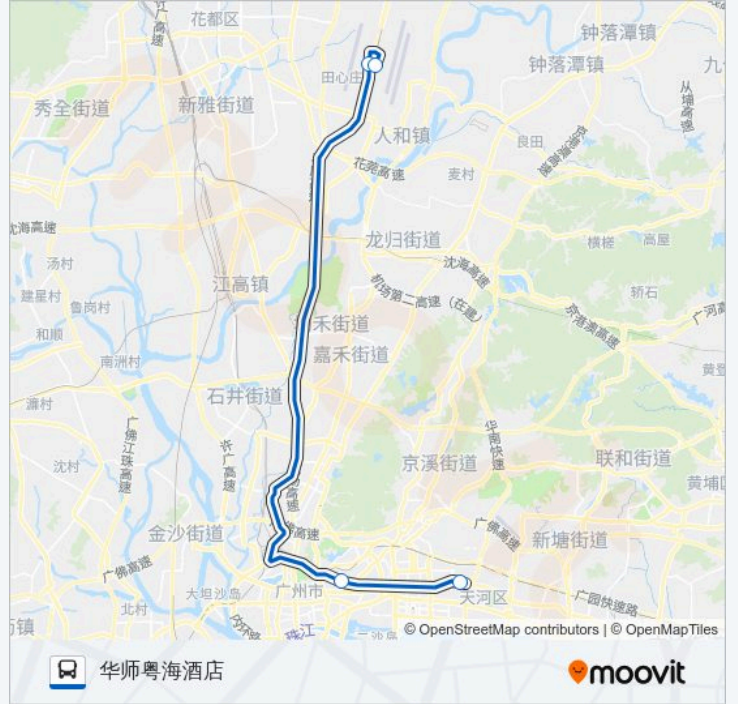

[查看时间表](#)

新白云机场A区国际到达厅

新白云机场B区国内到达厅

花园酒店

华师粤海酒店

## 公交机场快线2B线夜班的时间表

往华师粤海酒店方向的时间表

星期日	20:00 - 23:30
星期一	20:00 - 23:30
星期二	20:00 - 23:30
星期三	20:00 - 23:30
星期四	20:00 - 23:30
星期五	20:00 - 23:30
星期六	20:00 - 23:30

## 公交机场快线2B线夜班的信息

方向: 华师粤海酒店

站点数量: 4

行车时间: 47 分

途经站点:

## 方向: 新白云机场

6 站

[查看时间表](#)

华师粤海酒店

白云宾馆

广东电视台

白云区政务中心

机场路岗贝路口