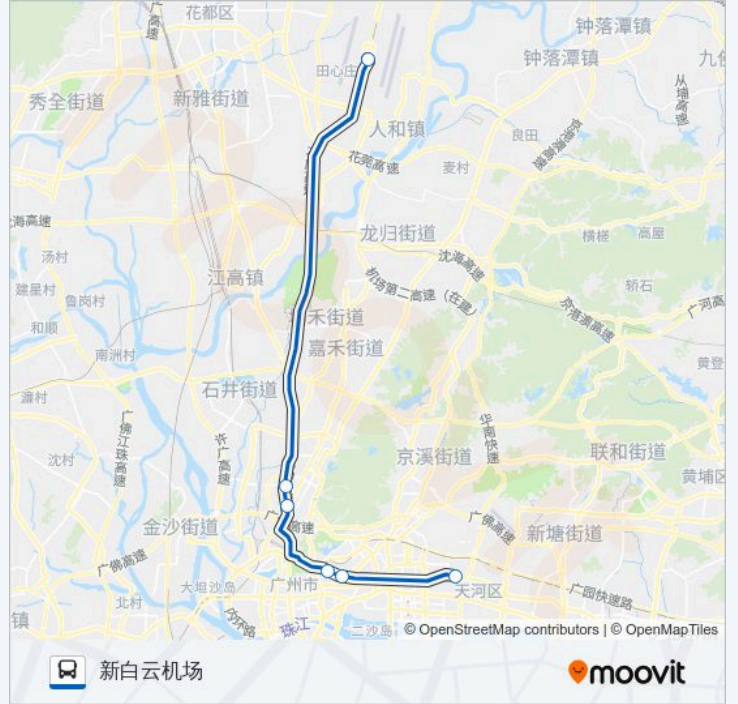

## 方向: 新白云机场

6 站

[查看时间表](#)

华师粤海酒店

白云宾馆

广东电视台

白云区政务中心

机场路岗贝路口

新白云机场

## 公交机场快线2B线夜班的时间表

往新白云机场方向的时间表

星期日	21:00
星期一	21:00
星期二	21:00
星期三	21:00
星期四	21:00
星期五	21:00
星期六	21:00

## 公交机场快线2B线夜班的信息

方向: 新白云机场

站点数量: 6

行车时间: 58 分

途经站点:

你可以在moovitapp.com下载公交机场快线2B线夜班的PDF时间表和线路图。使用Moovit应用程序查询广州的实时公交、列车时刻表以及公共交通出行指南。

© 2024 Moovit - 保留所有权利