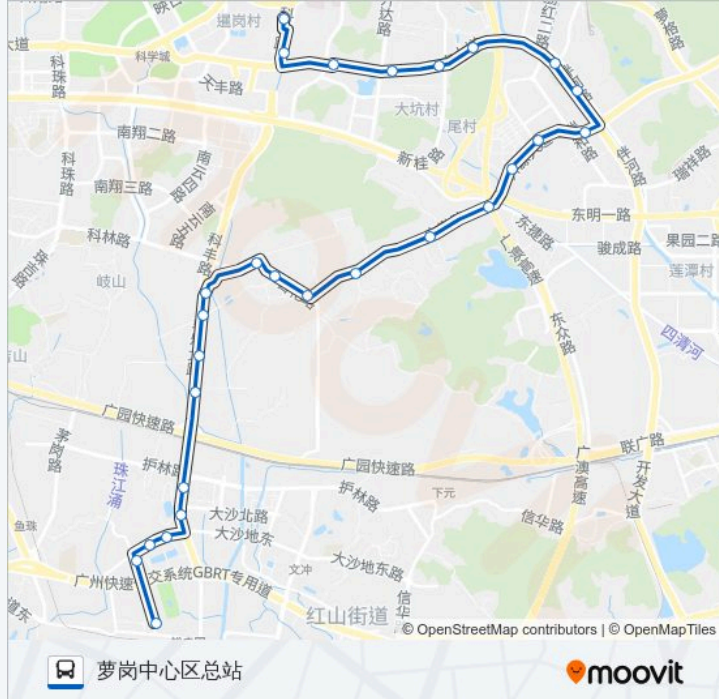

公交338路的时间表

往萝岗中心区总站方向的时间表

星期日	07:00 - 21:00
星期一	07:00 - 21:00
星期二	07:00 - 21:00
星期三	07:00 - 21:00
星期四	07:00 - 21:00
星期五	07:00 - 21:00
星期六	07:00 - 21:00

公交338路的信息

方向: 萝岗中心区总站

站点数量: 27

行车时间: 90 分

途经站点:

石桥新村

开泰大道中

开泰大道(开达路口)

开泰大道(新阳路口)

科丰路

萝岗万达广场总站

方向: 黄埔港总站

27 站

[查看时间表](#)

萝岗万达广场总站

科丰路

开泰大道(新阳路口)

开泰大道(开达路口)

开泰大道中

石桥新村

开泰大道(瑞和路口)

站点数量: 27

行车时间: 89 分

途经站点:

姬棠

丰乐北横路口

碧山村

黄埔体育馆

丰乐北路