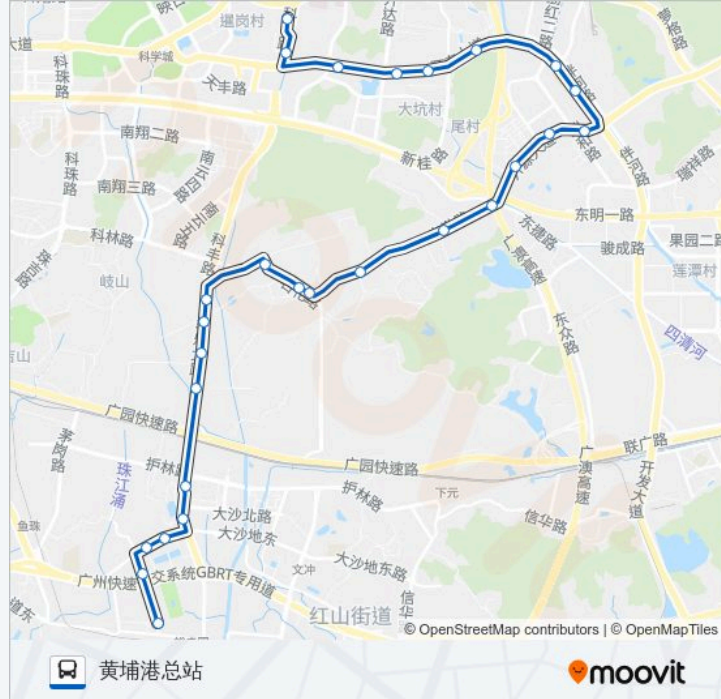

姬堂商业街

加庄

上堂

公交338路的时间表

往黄埔港总站方向的时间表

星期日	07:00 - 21:00
星期一	07:00 - 21:00
星期二	07:00 - 21:00
星期三	07:00 - 21:00
星期四	07:00 - 21:00
星期五	07:00 - 21:00
星期六	07:00 - 21:00

公交338路的信息

方向: 黄埔港总站

站点数量: 27

行车时间: 89 分

途经站点:

姬棠

丰乐北横路口

碧山村

黄埔体育馆

丰乐北路

大沙东

大沙西

大沙地

黄埔港总站

你可以在moovitapp.com下载公交338路的PDF时间表和线路图。使用Moovit应用程序查询广州的实时公交、列车时刻表以及公共交通出行指南。

© 2024 Moovit - 保留所有权利