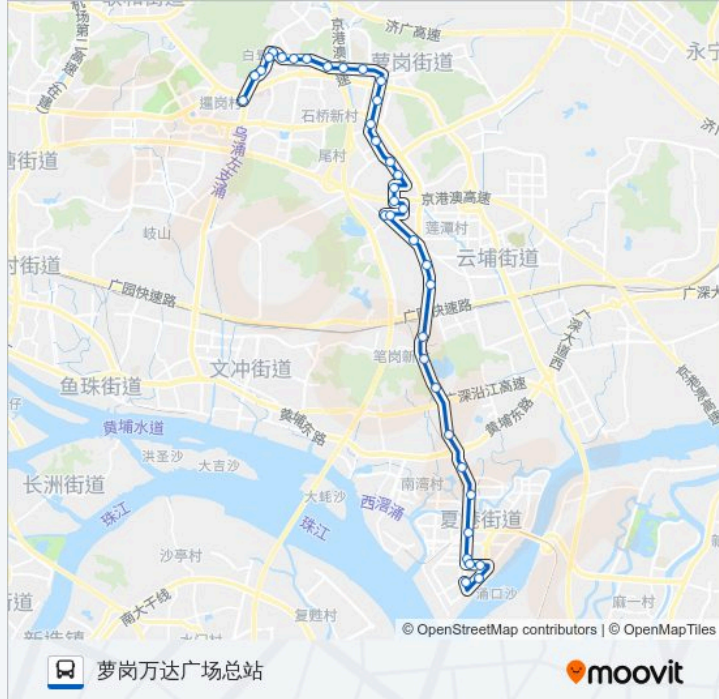

#### 公交575路的信息

方向: 萝岗万达广场总站

站点数量: 37

行车时间: 105 分

途经站点:

瑞和路

瑞和路北

瑞和路北(开泰大道口)

荔红二路

萝岗香雪牌坊

香雪国际公寓

萝岗区少年宫

萝岗中心区公交站场

演艺中心北门

萝岗市民广场

萝岗会议中心

萝岗会议中心西

水西路中

二中(科学城校区)

水西路南

萝岗万达广场总站

### 方向: 西区公交总站

37 站

[查看时间表](#)

萝岗万达广场总站

新阳西路口

二中(科学城校区)

水西路中

萝岗会议中心西