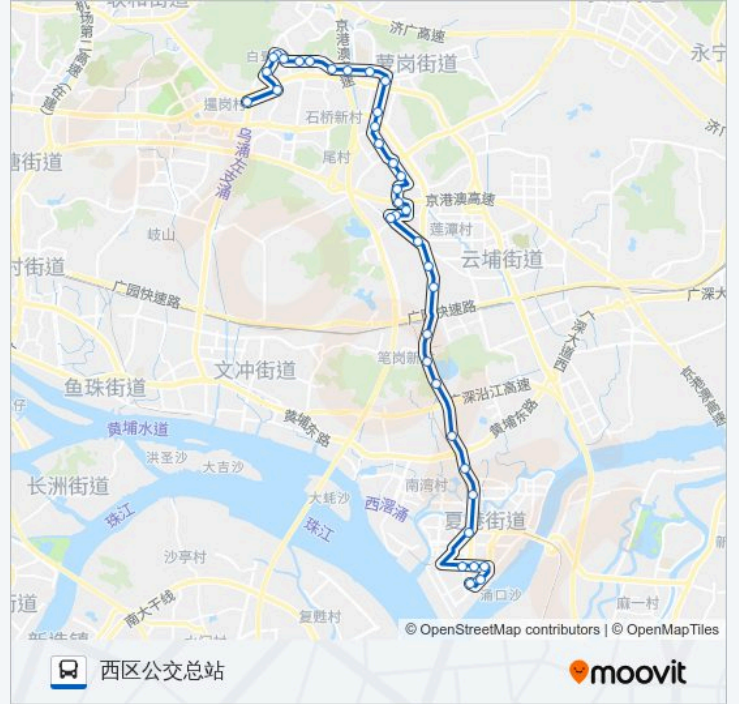

### 公交575路的时间表

往西区公交总站方向的时间表

星期日	06:30 - 21:00
星期一	06:30 - 21:00
星期二	06:30 - 21:00
星期三	06:30 - 21:00
星期四	06:30 - 21:00
星期五	06:30 - 21:00
星期六	06:30 - 21:00

### 公交575路的信息

方向: 西区公交总站

站点数量: 37

行车时间: 110 分

途经站点:

瑞和路北(开泰大道口)

瑞和路北

瑞和路

笔村立交北

笔村立交南

黄埔水库

储运公司

开发区立交桥北

开发区路口

市政路

青年路口

创业路西

创业路

创业路东

员工大厦

西区公交总站

你可以在moovitapp.com下载公交575路的PDF时间表和线路图。使用Moovit应用程序查询广州的实时公交、列车时刻表以及公共交通出行指南。

© 2024 Moovit - 保留所有权利