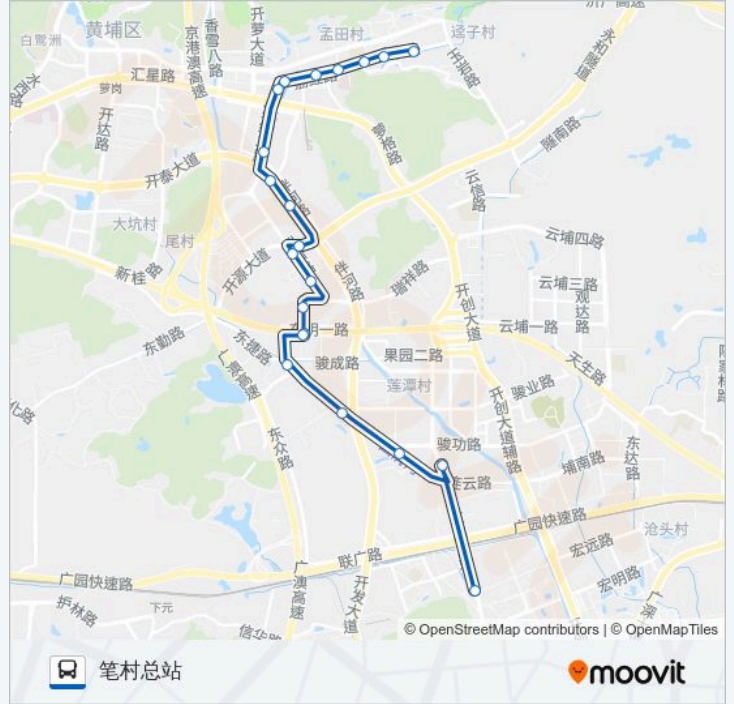

赵溪路口

火村路口

勒竹新村

乌石村北

东鹏大道总站

笔村总站

公交337路的时间表

往笔村总站方向的时间表

星期日	07:00 - 20:53
星期一	07:00 - 20:53
星期二	07:00 - 20:53
星期三	07:00 - 20:53
星期四	07:00 - 20:53
星期五	07:00 - 20:53
星期六	07:00 - 20:53

公交337路的信息

方向: 笔村总站

站点数量: 21

行车时间: 56 分

途经站点:

方向: 萝岗香雪总站(梅花世界)

22 站
[查看时间表](#)

- 笔村总站
- 东鹏大道总站
- 乌石村北
- 勒竹新村
- 火村路口
- 赵溪路口
- 东明二路
- 火村东
- 瑞和路南
- 瑞和路
- 瑞和路口
- 开泰大道(开源路口)
- 开泰大道(开拓路口)
- 开泰大道(瑞和路口)
- 荔红二路
- 萝岗香雪牌坊
- 萝岗村委
- 荔红中路

公交337路的时间表

往萝岗香雪总站(梅花世界)方向的时间表

星期日	07:00 - 20:53
星期一	07:00 - 20:53
星期二	07:00 - 20:53
星期三	07:00 - 20:53
星期四	07:00 - 20:53
星期五	07:00 - 20:53
星期六	07:00 - 20:53

公交337路的信息

方向: 萝岗香雪总站(梅花世界)

站点数量: 22

行车时间: 55 分

途经站点:

荔红路(萝岗中医院)

萝峰小学

萝峰村口