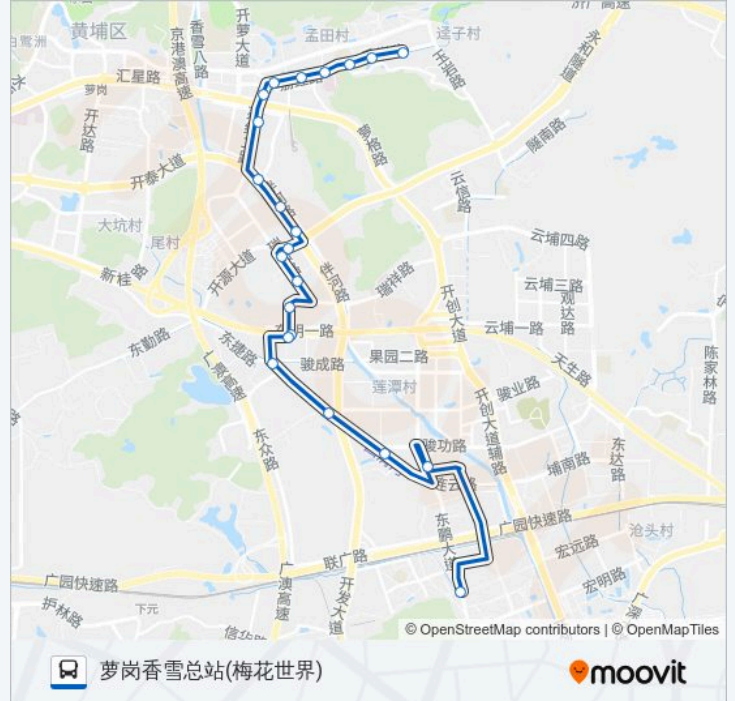

星期日	07:00 - 20:53
星期一	07:00 - 20:53
星期二	07:00 - 20:53
星期三	07:00 - 20:53
星期四	07:00 - 20:53
星期五	07:00 - 20:53
星期六	07:00 - 20:53

公交337路的信息

方向: 笔村总站

站点数量: 21

行车时间: 56 分

途经站点:

方向: 萝岗香雪总站(梅花世界)

22 站
[查看时间表](#)

- 笔村总站
- 东鹏大道总站
- 乌石村北
- 勒竹新村
- 火村路口
- 赵溪路口
- 东明二路
- 火村东
- 瑞和路南
- 瑞和路
- 瑞和路口
- 开泰大道(开源路口)
- 开泰大道(开拓路口)
- 开泰大道(瑞和路口)
- 荔红二路
- 萝岗香雪牌坊
- 萝岗村委
- 荔红中路

公交337路的时间表

往萝岗香雪总站(梅花世界)方向的时间表

星期日	07:00 - 20:53
星期一	07:00 - 20:53
星期二	07:00 - 20:53
星期三	07:00 - 20:53
星期四	07:00 - 20:53
星期五	07:00 - 20:53
星期六	07:00 - 20:53

公交337路的信息

方向: 萝岗香雪总站(梅花世界)

站点数量: 22

行车时间: 55 分

途经站点:

荔红路(萝岗中医院)

萝峰小学

萝峰村口

萝岗香雪总站(梅花世界)

你可以在moovitapp.com下载公交337路的PDF时间表和线路图。使用Moovit应用程序查询广州的实时公交、列车时刻表以及公共交通出行指南。

© 2024 Moovit - 保留所有权利