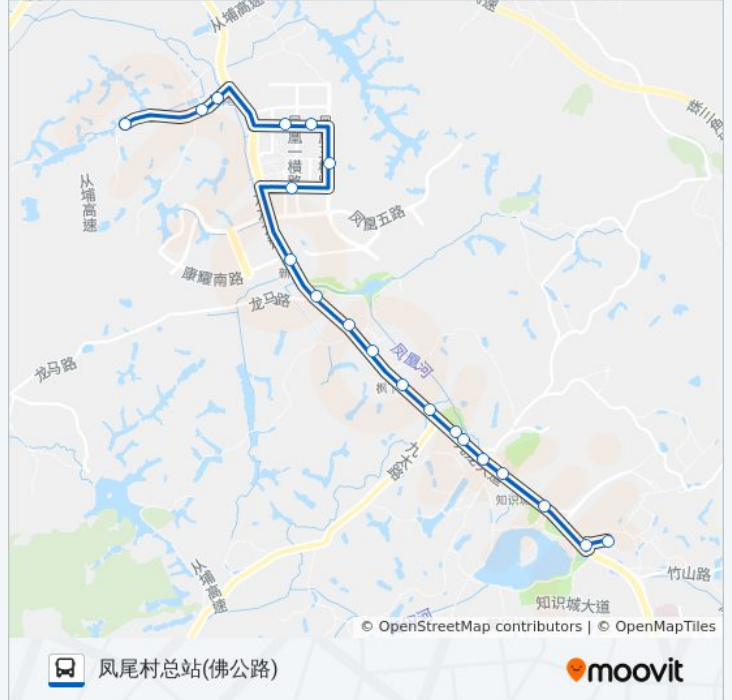

七星庄

永安新村

地铁枫下站

枫下村北

蟹庄村口

新南村

凤凰四路

凤凰三横路

凤凰三路

知识城政务中心

凤尾村委

凤尾路

凤尾村总站(佛公路)

公交343路的时间表

往凤尾村总站(佛公路)方向的时间表

星期一	07:30 - 19:00
星期二	07:30 - 19:00
星期三	07:30 - 19:00
星期四	07:30 - 19:00
星期五	07:30 - 19:00
星期六	07:30 - 19:00
星期日	07:30 - 19:00

公交343路的信息

方向: 凤尾村总站(佛公路)

站点数量: 20

行车时间: 63 分

途经站点:

方向: 棠上路总站

19 站

[查看时间表](#)