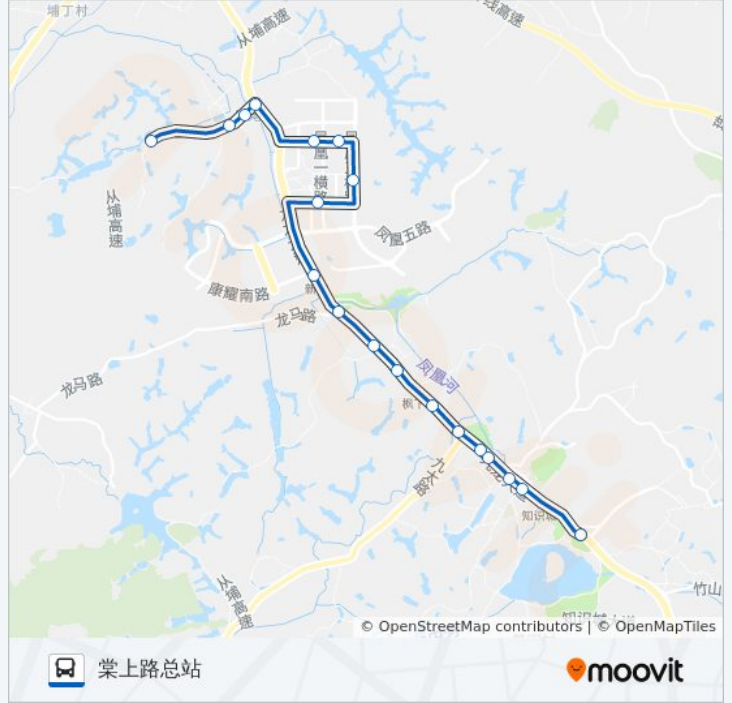

七星庄

永安新村

地铁枫下站

枫下村北

蟹庄村口

新南村

凤凰四路

凤凰三横路

公交343路的信息

方向: 凤尾村总站(佛公路)

站点数量: 20

行车时间: 63 分

途经站点:

方向: 棠上路总站

19 站

[查看时间表](#)

- 凤尾村总站(佛公路)
- 凤尾路
- 凤尾村委
- 地铁红卫站
- 知识城政务中心
- 凤凰三路
- 凤凰三横路
- 凤凰四路
- 新南村
- 蟹庄村口
- 枫下村北
- 地铁枫下站
- 永安新村
- 七星庄
- 九太路口
- 九龙镇政府总站
- 荷棠下村
- 九佛医院

公交343路的时间表

往棠上路总站方向的时间表

星期一	07:00 - 19:00
星期二	07:00 - 19:00
星期三	07:00 - 19:00
星期四	07:00 - 19:00
星期五	07:00 - 19:00
星期六	07:00 - 19:00
星期日	07:00 - 19:00

公交343路的信息

方向: 棠上路总站

站点数量: 19

行车时间: 60 分

途经站点:

你可以在moovitapp.com下载公交343路的PDF时间表和线路图。使用[Moovit应用程序](#)查询广州的实时公交、列车时刻表以及公共交通出行指南。

[关于Moovit](#) · [MaaS解决方案](#) · [城市列表](#) · [Moovit社区](#)

© 2023 Moovit - 版权所有