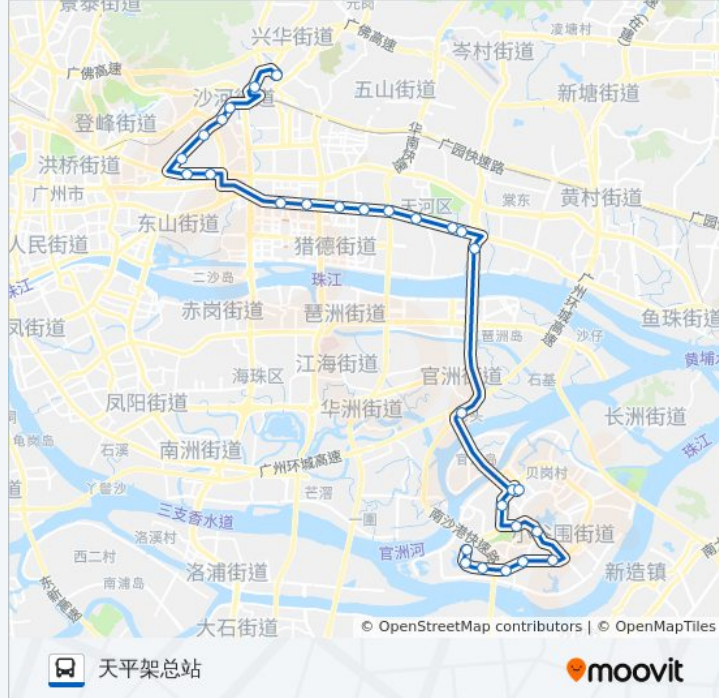

华师生活区(西四路)

星海学院(大学城)

综合商业北区

地铁大学城北站总站(综合商业北区)

仑头立交

琶洲大桥北

员村四横路口

程介村

站点数量: 29

行车时间: 102 分

途经站点:

石牌村

冼村

人民日报华南分社

动物园南门

广东工大

黄花岗

动物园

沙河顶

沙河大街

豪景花园

天平架总站

你可以在moovitapp.com下载公交大学城专线4路的PDF时间表和线路图。使用[Moovit应用程序](#)查询广州的实时公交、列车时刻表以及公共交通出行指南。

[关于Moovit](#) · [MaaS解决方案](#) · [城市列表](#) · [Moovit社区](#)

© 2023 Moovit - 版权所有

查看实时到站时间