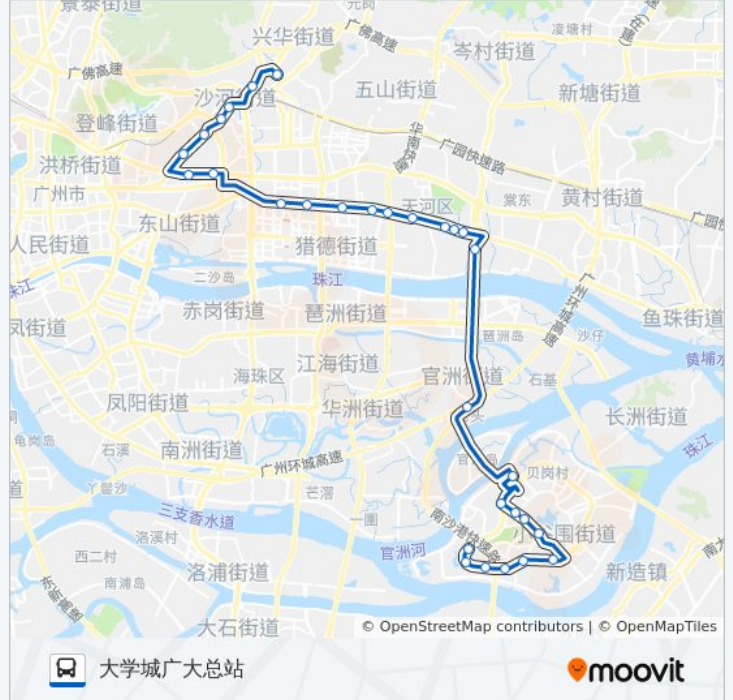

星期一	06:30 - 22:00
星期二	06:30 - 22:00
星期三	06:30 - 22:00
星期四	06:30 - 22:00
星期五	06:30 - 22:00
星期六	06:30 - 22:00
星期日	06:30 - 22:00

公交大学城专线4路的信息

方向: 大学城广大总站

站点数量: 30

行车时间: 105 分

途经站点:

内环西路

省中医院大学城医院

广工(大学城)

中环西路

广美生活区(大学城)

广大公寓

广大生活区(大学城)

大学城总站(广大)

方向: 天平架总站

29 站

[查看时间表](#)

大学城总站(广大)

广大生活区(大学城)

广大公寓(大学城)

广美生活区(大学城)

中环西路

广工(大学城)

省中医院大学城医院

华师生活区(西四路)

星海学院(大学城)

综合商业北区

地铁大学城北站总站(综合商业北区)

仑头立交

琶洲大桥北

员村四横路口

程介村