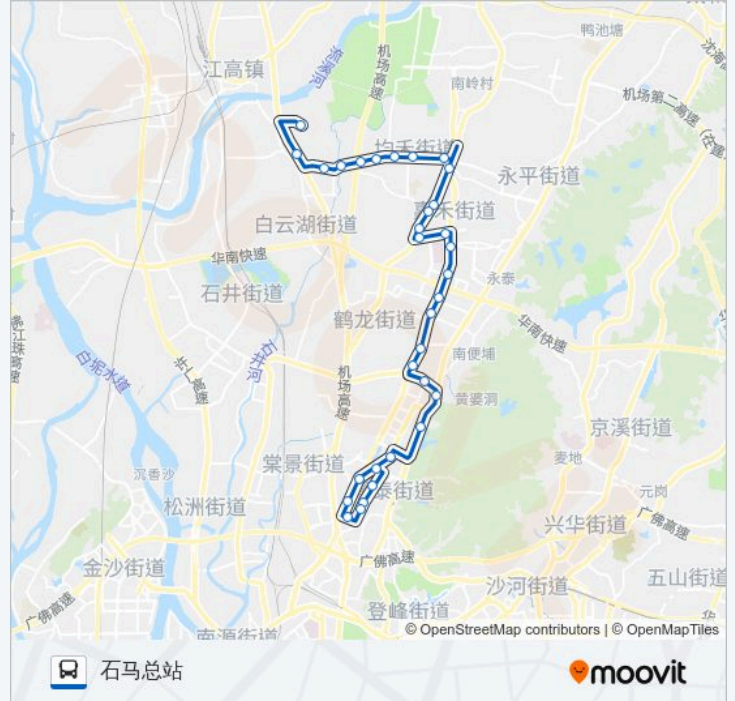

公交664(白云公园总站)共有2条行车路线。工作日的服务时间为：

(1) 白云公园总站: 06:00 - 22:00(2) 石马总站: 06:00 - 22:00

使用Moovit找到公交664路离你最近的站点，以及公交664路下车车的到站时间。

方向: 白云公园总站

37 站

[查看时间表](#)

石马总站

桃园西街口

站点数量: 37

行车时间: 105 分

途经站点:

地铁江夏站总站

黄石北路

黄石北路口

陈田村

黄石东路口

站点数量: 32

行车时间: 96 分

途经站点:

广云路中

广云路(地铁黄边站)

广云路北

市动物卫生监督所

地铁嘉禾望岗站总站(公交站场)

清湖村口

均和东

均和墟

石马村口

桃源

石马总站

你可以在moovitapp.com下载公交664路的PDF时间表和线路图。使用Moovit应用程序查询广州的实时公交、列车时刻表以及公共交通出行指南。

© 2024 Moovit - 保留所有权利