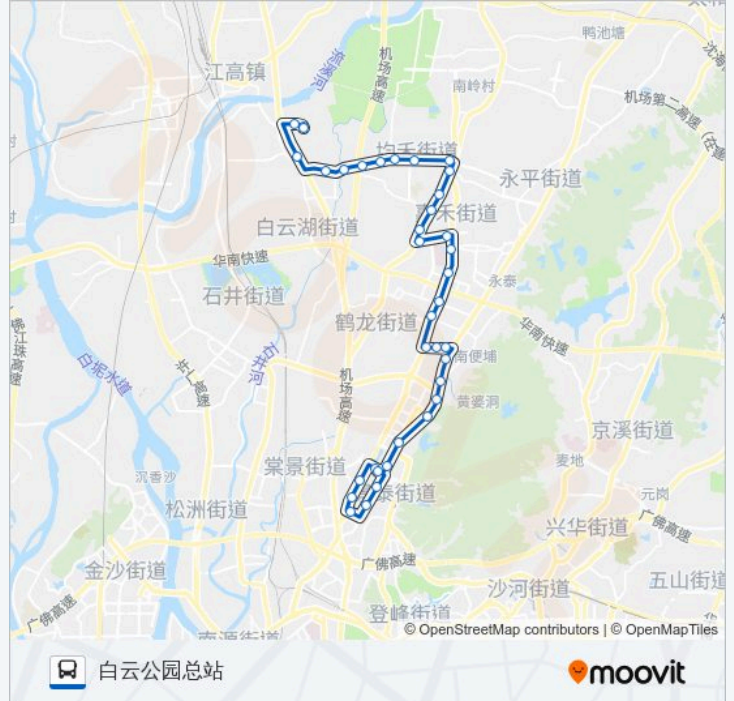

站点数量: 37

行车时间: 105 分

途经站点:

地铁江夏站总站

黄石北路

黄石北路口

陈田村

黄石东路口

广外(白云山西门)

白云大道(齐富路口)

地铁白云文化广场站

体育花园

地铁白云公园站

云城西路(云城南四路口)

云城西路南

云城南二路

云城东路云城南三路口

云城东路南

白云公园总站

方向: 石马总站

32 站

[查看时间表](#)

白云公园总站

云城东路南