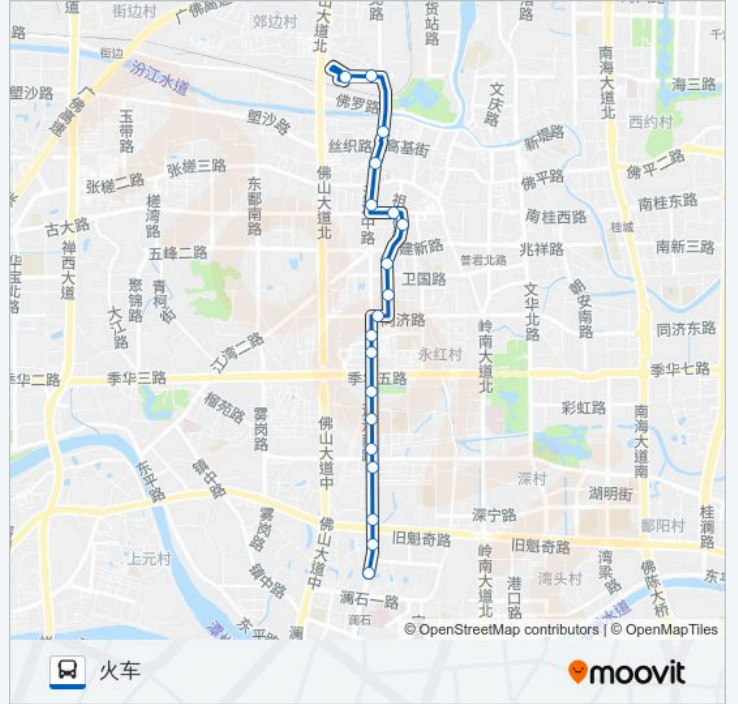

📍 112路

火车

下载App

公交112((火车))共有2条行车路线。工作日的服务时间为：

(1) 火车: 06:10 - 22:28(2) 黎涌: 06:10 - 22:28

使用Moovit找到公交112路离你最近的站点，以及公交112路下车车的到站时间。

方向: 火车

19 站

[查看时间表](#)

黎涌
魁奇路口
丽日豪庭
惠景城
汾江南
季华园地铁站
季华园西门
伊丹友好中心
简村
金马剧院
佛山乐园
祖庙路
祖庙A站
佛山电大
人民西
佛山中医院
汽车站A站
文昌路
火车站

公交112路的时间表

往火车方向的时间表

星期日	06:10 - 22:28
星期一	06:10 - 22:28
星期二	06:10 - 22:28
星期三	06:10 - 22:28
星期四	06:10 - 22:28
星期五	06:10 - 22:28
星期六	06:10 - 22:28

公交112路的信息

方向: 火车

站点数量: 19

行车时间: 41 分

途经站点:

方向: 黎涌

18 站

[查看时间表](#)

魁奇路口

黎涌

公交112路的时间表

往黎涌方向的时间表

星期日	06:10 - 22:28
星期一	06:10 - 22:28
星期二	06:10 - 22:28
星期三	06:10 - 22:28
星期四	06:10 - 22:28
星期五	06:10 - 22:28
星期六	06:10 - 22:28

公交112路的信息

方向: 黎涌

站点数量: 18