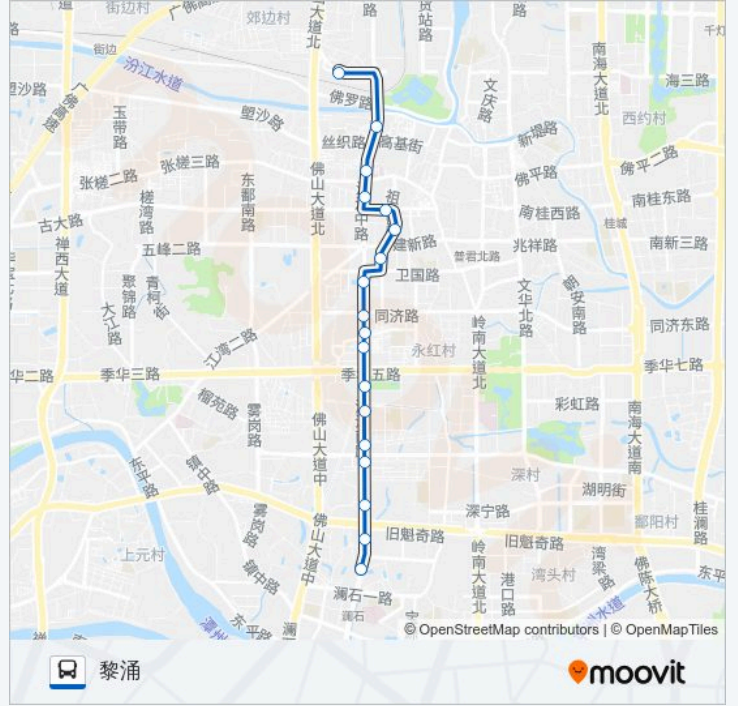

公交112路的信息

方向: 火车

站点数量: 19

行车时间: 41 分

途经站点:

方向: 黎涌

18 站

[查看时间表](#)

同济路口

简村

伊丹友好中心

季华园西门

季华园地铁站

汾江南

惠景城

丽日豪庭

魁奇路口

黎涌

公交112路的时间表

往黎涌方向的时间表

星期日	06:10 - 22:28
星期一	06:10 - 22:28
星期二	06:10 - 22:28
星期三	06:10 - 22:28
星期四	06:10 - 22:28
星期五	06:10 - 22:28
星期六	06:10 - 22:28

公交112路的信息

方向: 黎涌

站点数量: 18

行车时间: 40 分

途经站点:

你可以在moovitapp.com下载公交112路的PDF时间表和线路图。使用Moovit应用程序查询广州的实时公交、列车时刻表以及公共交通出行指南。

© 2024 Moovit - 保留所有权利