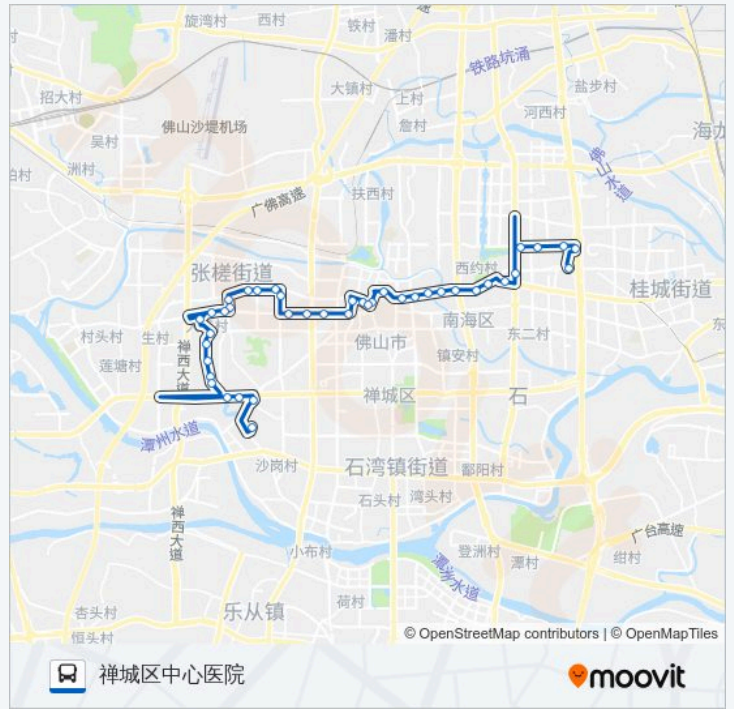

公交119路的信息

方向: 夏西大道

站点数量: 41

行车时间: 97 分

途经站点:

旋宫酒店

莲花路

燎原路

南海技校

桂澜路

南海汽车站

礪岗公园南门

西约

### 公交119路的时间表

往禅城区中心医院方向的时间表

星期日	06:30 - 21:54
星期一	06:30 - 21:54
星期二	06:30 - 21:54
星期三	06:30 - 21:54
星期四	06:30 - 21:54
星期五	06:30 - 21:54
星期六	06:30 - 21:54

### 公交119路的信息

方向: 禅城区中心医院

站点数量: 41

行车时间: 95 分  
途经站点:

- 桂城加油站
- 军桥东
- 军桥
- 南海医院
- 佛平路口
- 东方广场A站
- 福禄路
- 福贤路口
- 莲花路
- 旋宫酒店
- 佛山电大
- 市妇幼保健院
- 人才大市场
- 轻工三路
- 东鄱南路
- 张槎三路
- 张槎中学
- 张槎
- 张槎医院西
- 风林路
- 轻工一路
- 张槎大江村
- 罗联站
- 工人疗养院
- 东一站
- 大江路中
- 大江路南
- 海口东
- 青柯南
- 中国陶瓷城北门
- 中国陶瓷城
- 禅城区中心医院