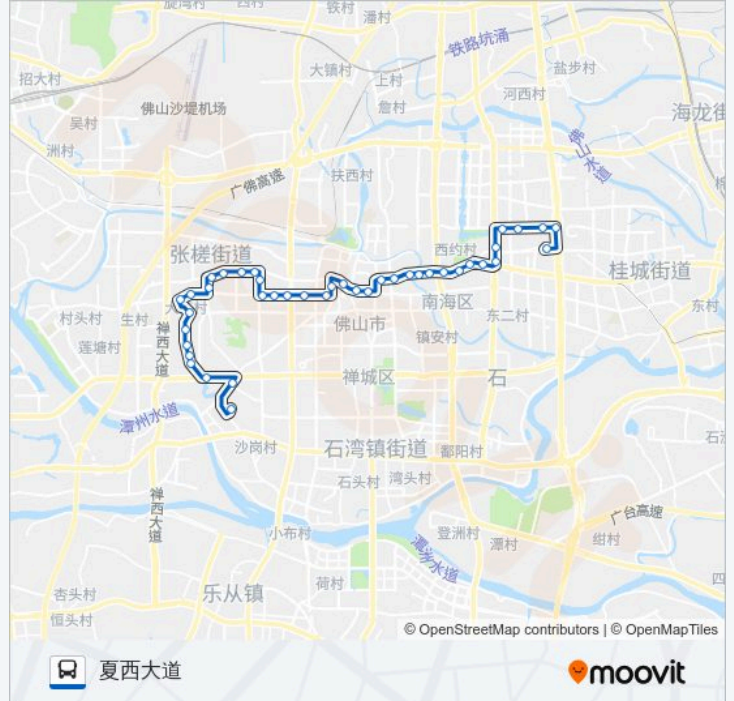

公交119路的信息

方向: 夏西大道

站点数量: 41

行车时间: 97 分

途经站点:

旋宫酒店

莲花路

燎原路

礪岗公园南门

南海车站

夏西橡塑城

礪岗地铁站

承业大厦

佛山民间金融街

罗芳村

夏平路口

夏西大道

方向: 禅城区中心医院

41 站

[查看时间表](#)

夏西大道

夏教市场

罗芳村

夏西橡塑城

### 公交119路的信息

方向: 禅城区中心医院

站点数量: 41

行车时间: 95 分  
途经站点:

- 桂城加油站
- 军桥东
- 军桥
- 南海医院
- 佛平路口
- 东方广场A站
- 福禄路
- 福贤路口
- 莲花路
- 旋宫酒店
- 佛山电大
- 市妇幼保健院
- 人才大市场
- 轻工三路
- 东鄱南路
- 张槎三路
- 张槎中学
- 张槎
- 张槎医院西
- 风林路
- 轻工一路
- 张槎大江村
- 罗联站
- 工人疗养院
- 东一站
- 大江路中
- 大江路南
- 海口东
- 青柯南
- 中国陶瓷城北门
- 中国陶瓷城
- 禅城区中心医院