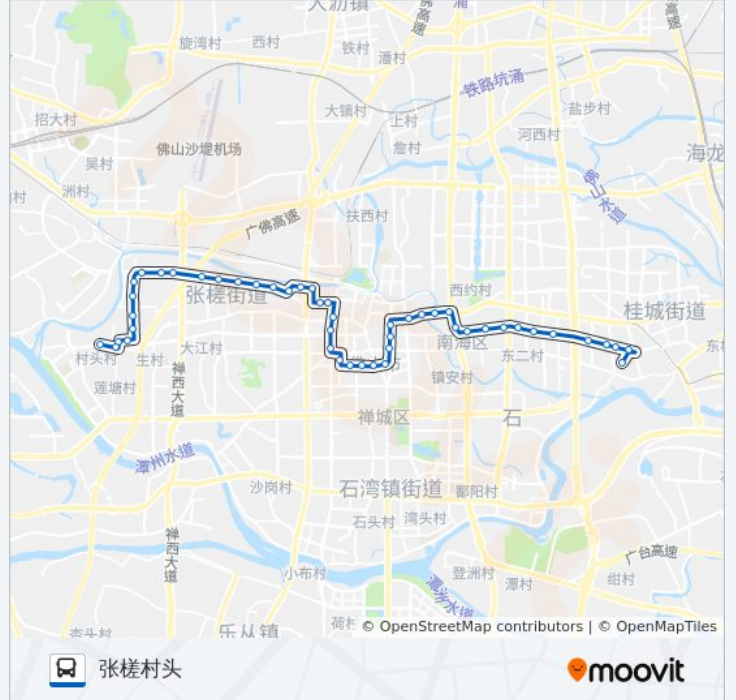

[查看时间表](#)

聚龙工业区  
桂城中学  
桂平美食城  
深涌村  
依岸康堤花园  
怡翠公园  
怡翠花园  
妇幼保健院  
花苑广场  
南约  
南海公安局  
邮电局  
桂城加油站  
军桥东  
军桥  
南海医院  
市东下路  
市政协  
普君北路地铁站  
普君新城  
市二医院  
市三中

公交125路的时间表

往张槎村头方向的时间表

星期一	06:30 - 22:00
星期二	06:30 - 22:00
星期三	06:30 - 22:00
星期四	06:30 - 22:00
星期五	06:30 - 22:00
星期六	06:30 - 22:00
星期日	06:30 - 22:00

公交125路的信息

方向: 张槎村头

站点数量: 48

行车时间: 116 分

途经站点:

- 体育馆
- 祖庙路
- 科学馆
- 人民西
- 佛山中医院B站
- 城巴总站
- 华材职中
- 上沙街
- 金沙新城
- 金沙新城西门
- 塍沙路东
- 塍沙三路
- 涌口
- 塍沙路中
- 塍沙二路
- 下塍工业区
- 塍宝二路
- 塍沙一路
- 塍宝西路北
- 朗溪
- 塍宝西路中
- 塍宝西路南
- 八一站
- 华富北路
- 大富路口
- 张槎村头

**方向: 聚龙工业区**

47 站

[查看时间表](#)

- 村头
- 大富路口
- 华富北路

**公交125路的时间表**

往聚龙工业区方向的时间表

星期一	06:30 - 22:00
星期二	06:30 - 22:00
星期三	06:30 - 22:00
星期四	06:30 - 22:00

八一站  
 塋宝西路南  
 塋宝西路中  
 朗溪  
 塋宝西路北  
 塋沙一路  
 塋宝二路  
 下塋工业区  
 塋沙二路  
 塋沙路中  
 涌口  
 塋沙三路  
 塋沙路东  
 金沙新城西门  
 金沙新城  
 上沙街  
 华材职中  
 城巴总站  
 佛山中医院  
 人民西  
 科学馆  
 祖庙路  
 体育馆  
 市三中  
 市二医院  
 普君新城  
 普君北路地铁站  
 市政协  
 市东下路  
 南海医院  
 军桥  
 军桥东  
 桂城加油站

### 公交125路的信息

**方向:** 聚龙工业区

**站点数量:** 47

**行车时间:** 110 分

**途经站点:**

交通大厦

南海公安局

南约