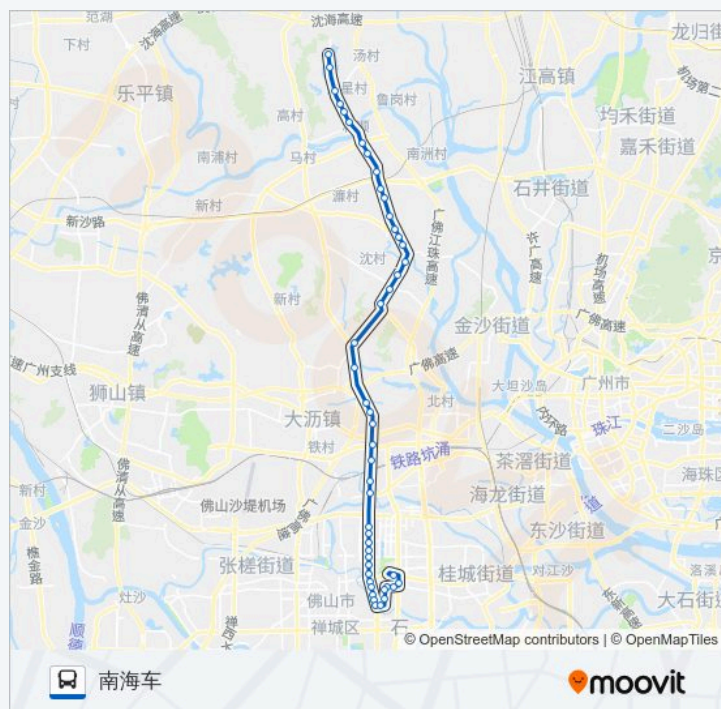

联滔立交北

联滔路口

联滔立交南

桂江路口

水头路口

奇槎路口

桂江桥

兴业新村

新约

和基花园

南海大道海四路口

丽雅苑

南海广场

经委大厦

交通大厦

星期五

### 公交222路的信息

方向: 南海车

站点数量: 47

行车时间: 156 分

途经站点:

邮电局

南海政府

华阳桥北