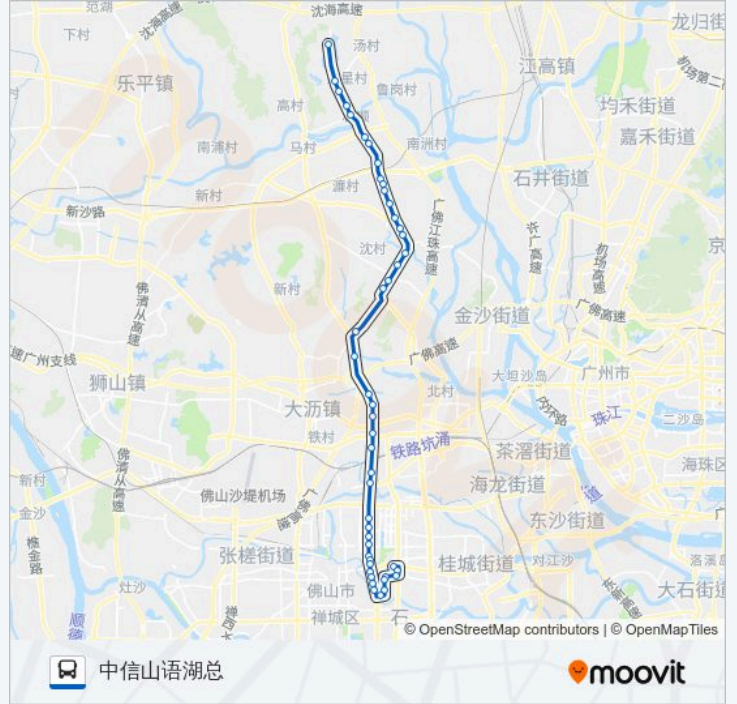

#### 方向: 中信山语湖总

46 站

[查看时间表](#)

- 南海车站
- 南海万科广场
- 花苑广场
- 南约
- 天佑六路
- 南海影剧院
- 南师附小
- 华阳桥北
- 南海政府
- 邮电局
- 交通大厦
- 经委大厦
- 劳动广场
- 南海广场
- 丽雅苑
- 南海大道海四路口
- 和基花园
- 兴业新村
- 桂江桥
- 奇槎路口
- 水头路口

#### 公交222路的信息

方向: 中信山语湖总

站点数量: 46

行车时间: 151 分

途经站点:

桂江路口  
 联滘立交南  
 联滘路口  
 联滘立交北  
 南海碧桂园  
 大冲市场  
 里水汽车客运站  
 银印  
 邓岗  
 里水桥南  
 新天地广场  
 五星路口  
 岗头村  
 得胜村  
 金沙度假村路口  
 宏岗沥口村  
 宏岗市场  
 白岗市场  
 和顺车站  
 文教路口  
 美景大桥北  
 和顺一中  
 文东  
 中信山语湖  
 中信山语湖总站

**方向: 南海车**

47 站

[查看时间表](#)

中信山语湖总站  
 中信山语湖  
 中信山语湖  
 文东

**公交222路的时间表**

往南海车方向的时间表

星期日	06:00 - 22:15
星期一	06:00 - 22:15
星期二	06:00 - 22:15
星期三	06:00 - 22:15
星期四	06:00 - 22:15

和顺一中

### 公交222路的信息

方向: 南海车

站点数量: 47

行车时间: 156 分

途经站点:

邮电局

南海政府

华阳桥北