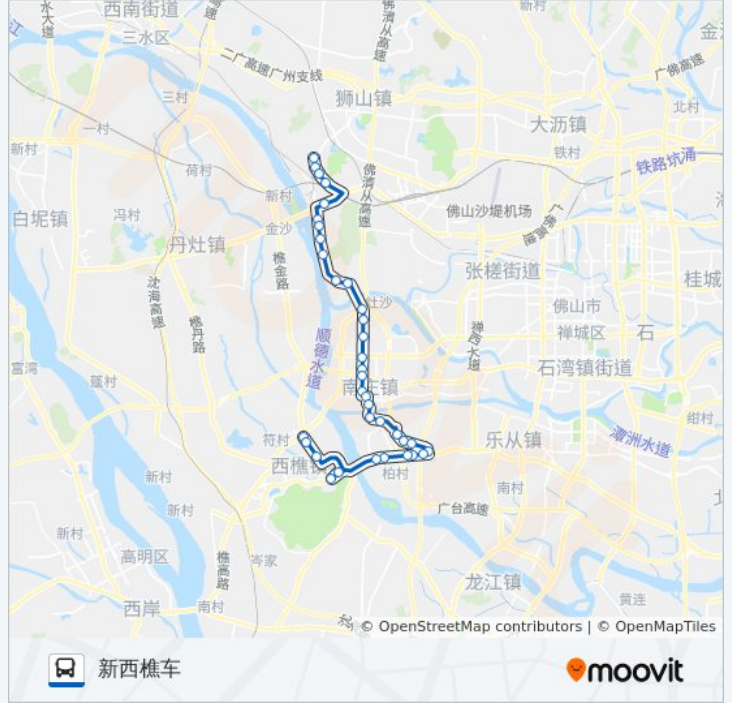

[查看时间表](#)

新西樵车站
西樵人民医院
轻纺城路口
永安
佛山第五人民医院
西樵大桥东
道村
南庄田边村
吉利工业园
梧村工业区
吉利中学
吉利田边
吉利社边
吉利小学
杏吉路阮村路口
吉利下街
南庄医院
南庄文化中心
南庄村
南庄三中
罗园村
紫南路口A站

公交225路的时间表

往小塘车站方向的时间表

星期一	06:30 - 18:30
星期二	06:30 - 18:30
星期三	06:30 - 18:30
星期四	06:30 - 18:30
星期五	06:30 - 18:30
星期六	06:30 - 18:30
星期日	06:30 - 18:30

公交225路的信息

方向: 小塘车站

站点数量: 36

行车时间: 132 分

途经站点:

- 湖涌
- 岗背村
- 南庄紫洞
- 紫洞大桥北
- 五星市场
- 西门
- 奇石小学
- 奇石
- 东方塑料厂
- 新境市场
- 西堤国际
- 小塘公园
- 小塘医院
- 小塘车站

方向: 新西樵车

36 站
[查看时间表](#)

- 小塘车站
- 小塘医院
- 小塘公园
- 西堤国际
- 新境
- 东方塑料厂
- 新境黄家村
- 奇石小学
- 西门
- 五星市场
- 紫洞大桥北
- 南庄紫洞
- 岗背村
- 湖涌
- 紫南路口

公交225路的时间表

往新西樵车方向的时间表

星期一	06:30 - 18:30
星期二	06:30 - 18:30
星期三	06:30 - 18:30
星期四	06:30 - 18:30
星期五	06:30 - 18:30
星期六	06:30 - 18:30
星期日	06:30 - 18:30

公交225路的信息

方向: 新西樵车
 站点数量: 36
 行车时间: 129 分
 途经站点:

- 罗园村
- 南庄三中
- 南庄村
- 南庄文化中心
- 南庄医院
- 吉利下街
- 吉利村委
- 吉利小学
- 吉利社边
- 吉利田边
- 吉利中学
- 梧村工业区
- 吉利工业园
- 南庄田边村
- 道村
- 西樵大桥东
- 佛山第五人民医院
- 永安
- 轻纺城路口
- 西樵人民医院
- 西樵车站