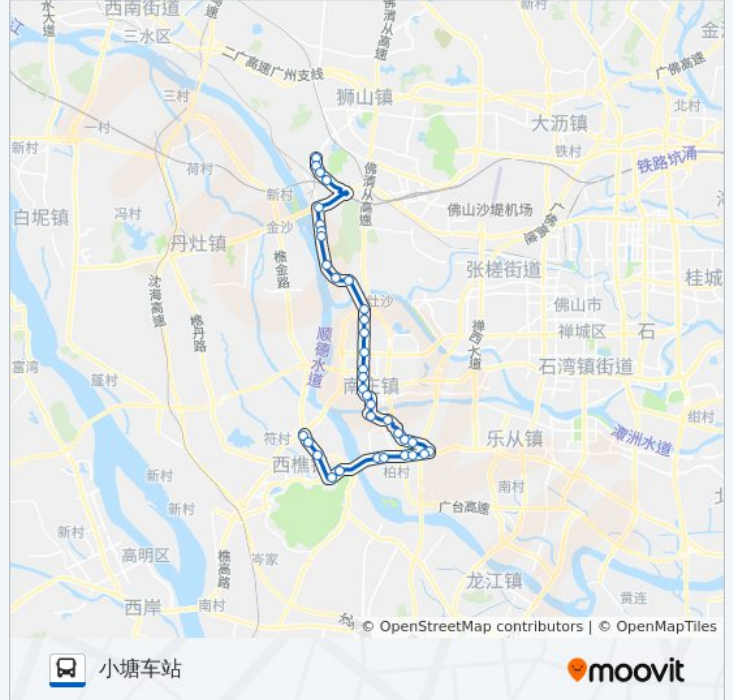

[查看时间表](#)

新西樵车站
西樵人民医院
轻纺城路口
永安
佛山第五人民医院
西樵大桥东
道村
南庄田边村
吉利工业园
梧村工业区
吉利中学
吉利田边
吉利社边
吉利小学
杏吉路阮村路口
吉利下街
南庄医院
南庄文化中心
南庄村
南庄三中
罗园村
紫南路口A站

公交225路的时间表

往小塘车站方向的时间表

星期一	06:30 - 18:30
星期二	06:30 - 18:30
星期三	06:30 - 18:30
星期四	06:30 - 18:30
星期五	06:30 - 18:30
星期六	06:30 - 18:30
星期日	06:30 - 18:30

公交225路的信息

方向: 小塘车站

站点数量: 36

行车时间: 132 分

途经站点:

- 湖涌
- 岗背村
- 南庄紫洞
- 紫洞大桥北
- 五星市场
- 西门
- 奇石小学
- 奇石
- 东方塑料厂
- 新境市场
- 西堤国际
- 小塘公园
- 小塘医院
- 小塘车站

方向: 新西樵车

36 站
[查看时间表](#)

- 小塘车站
- 小塘医院
- 小塘公园
- 西堤国际
- 新境
- 东方塑料厂
- 新境黄家村
- 奇石小学
- 西门
- 五星市场
- 紫洞大桥北
- 南庄紫洞
- 岗背村
- 湖涌
- 紫南路口

公交225路的时间表

往新西樵车方向的时间表

星期一	06:30 - 18:30
星期二	06:30 - 18:30
星期三	06:30 - 18:30
星期四	06:30 - 18:30
星期五	06:30 - 18:30
星期六	06:30 - 18:30
星期日	06:30 - 18:30

公交225路的信息

方向: 新西樵车
 站点数量: 36
 行车时间: 129 分
 途经站点:

- 罗园村
- 南庄三中
- 南庄村
- 南庄文化中心
- 南庄医院
- 吉利下街
- 吉利村委
- 吉利小学
- 吉利社边
- 吉利田边
- 吉利中学
- 梧村工业区
- 吉利工业园
- 南庄田边村
- 道村
- 西樵大桥东
- 佛山第五人民医院
- 永安
- 轻纺城路口
- 西樵人民医院
- 西樵车站