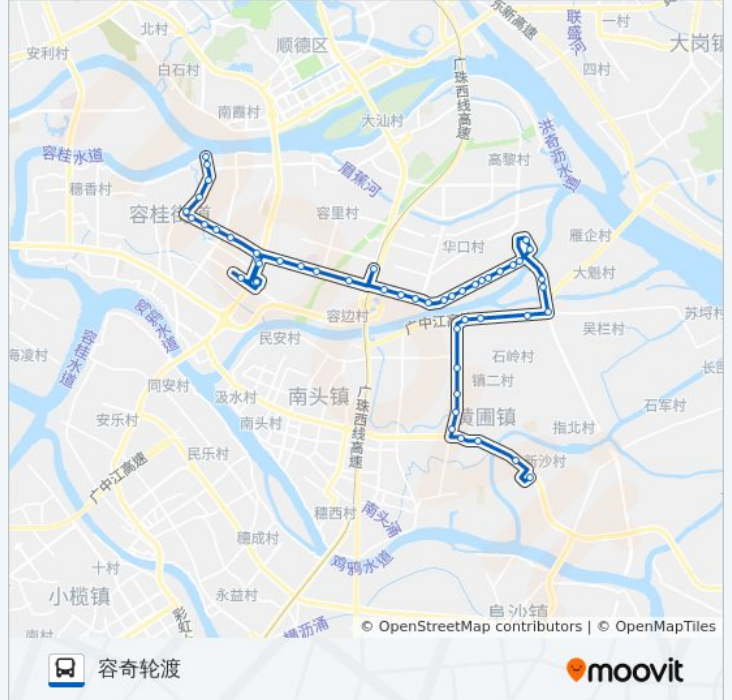

## 326路

#### 方向: 容奇轮渡

49 站

[查看时间表](#)

- 黄圃客运站
- 新沙
- 黄圃镇政府
- 汇东酒店
- 新丰中路口
- 兆丰市场
- 会展中心路口
- 黄圃腊味食品市场
- 欧盈光电
- 格兰仕研发中心
- 镇一路口
- 观仙路口
- 大雁路口
- 大雁
- 富民市场
- 千科路口
- 大岑
- 大岑大成路口
- 大岑一铭路
- 大岑永昌路口
- 大岑居委
- 大岑公园

#### 公交326路的信息

方向: 容奇轮渡

站点数量: 49

行车时间: 132 分

途经站点:

- 大岑富业路口
- 大岑恒业路口
- 大岑宏业路口
- 大岑置业路口
- 占士灯饰
- 得力燃器具厂
- 扁滘工业区
- 扁滘
- 广珠城轨容桂站
- 容边
- 天河五金城
- 南区
- 南区凯旋豪庭
- 鹿茵酒店
- 华逸宾馆(南)
- 容桂客运站
- 鹿茵酒店
- 鹿茵豪苑
- 文塔公园
- 天佑城(桂洲大道中)
- 瑞英小学
- 桂洲医院
- 百昌大厦
- 桂洲长桥
- 容奇医院
- 容奇市场
- 容奇轮渡

**方向: 黄圃客运**

49 站

[查看时间表](#)

容奇轮渡

容奇市场

**公交326路的时间表**

往黄圃客运方向的时间表

星期一	06:30 - 21:30
星期二	06:30 - 21:30
星期三	06:30 - 21:30