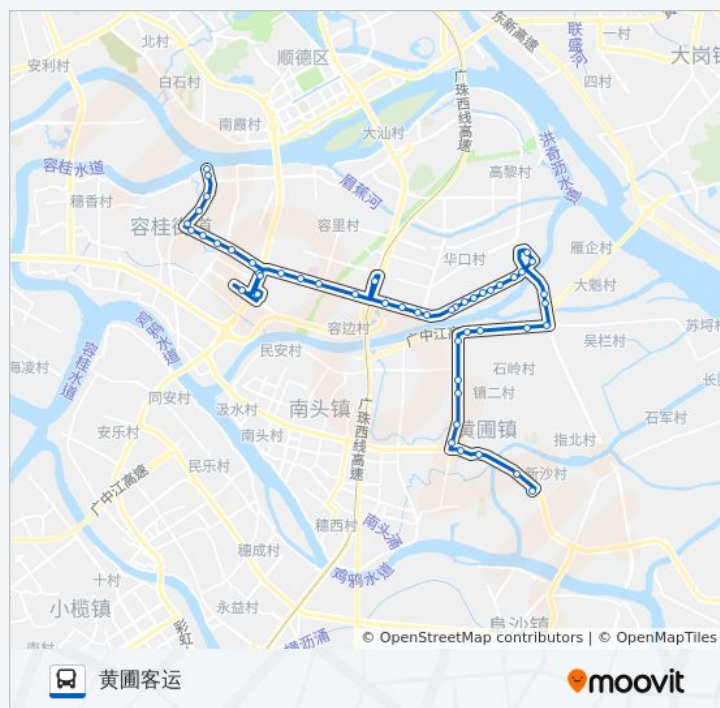

## 326路

大岑富业路口

大岑公园

大岑居委

大岑永昌路口

大岑一铭路

大岑大成路口

大岑

千科路口

### 公交326路的信息

方向: 黄圃客运

站点数量: 49

行车时间: 129 分

途经站点:

大雁  
大雁路口  
观仙路口  
镇一路口  
格兰仕研发中心  
欧盈光电  
黄圃腊味食品市场  
会展中心路口  
兆丰市场  
新丰中路口  
汇东酒店  
黄圃镇政府  
黄圃客运站(新沙)  
黄圃客运站

你可以在moovitapp.com下载公交326路的PDF时间表和线路图。使用[Moovit应用程序](#)查询广州的实时公交、列车时刻表以及公共交通出行指南。