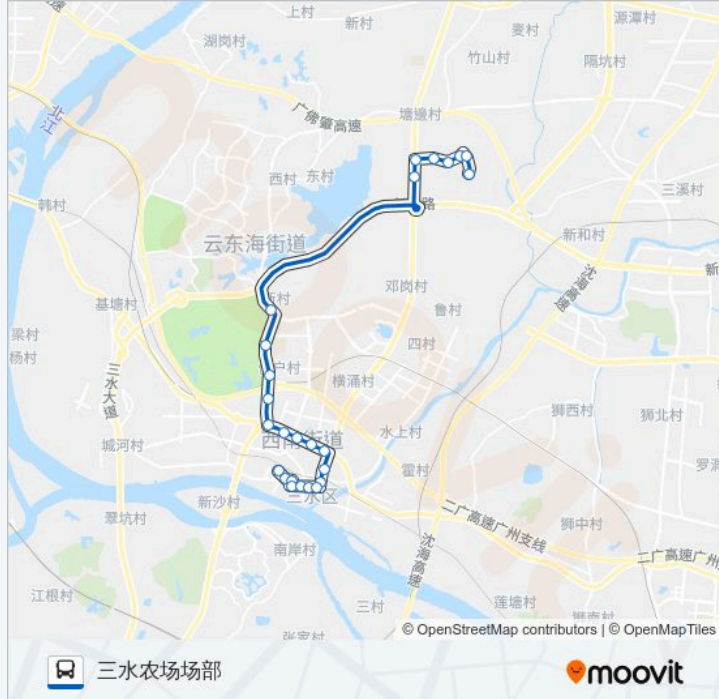

新何村

黄局村

井口村

三水农场场部

方向: 棉纺厂生活区

26 站

[查看时间表](#)

三水农场场部

井口村

黄局村

新何村

旧何村

宝盛路口

南丰路

伏户

新三中

欧村

口岸车检场

汽车站

大观园

聚福大厦

明富昌体育馆

花园酒店

供电局

电信局

公交602路的时间表

往棉纺厂生活区方向的时间表

星期日	07:15 - 17:45
星期一	07:15 - 17:45
星期二	07:15 - 17:45
星期三	07:15 - 17:45
星期四	07:15 - 17:45
星期五	07:15 - 17:45
星期六	07:15 - 17:45

公交602路的信息

方向: 棉纺厂生活区

站点数量: 26

行车时间: 67 分

途经站点: