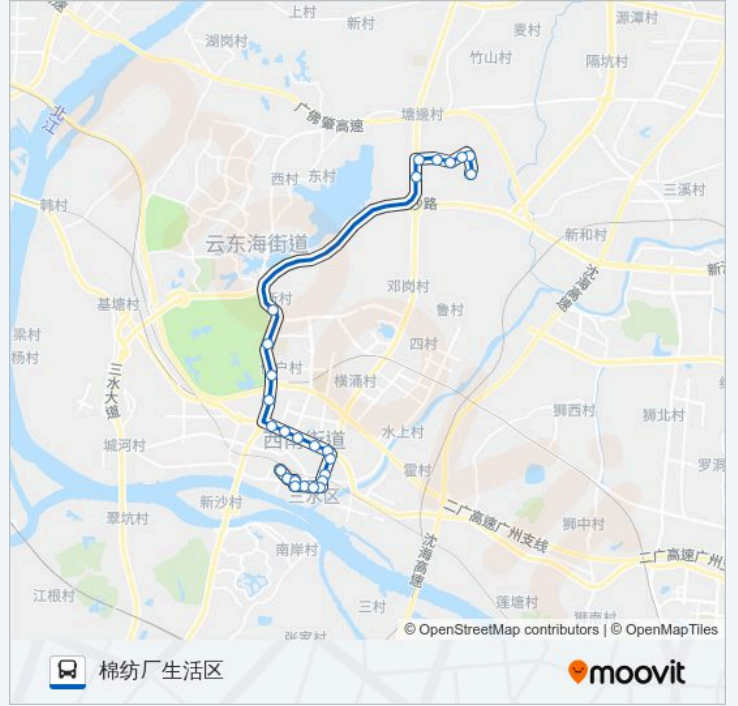

### 公交602路的时间表

往棉纺厂生活区方向的时间表

星期日	07:15 - 17:45
星期一	07:15 - 17:45
星期二	07:15 - 17:45
星期三	07:15 - 17:45
星期四	07:15 - 17:45
星期五	07:15 - 17:45
星期六	07:15 - 17:45

### 公交602路的信息

方向: 棉纺厂生活区

站点数量: 26

行车时间: 67 分

途经站点:

文化公园东  
文锋东路  
西南市场  
文锋中路  
文锋西路  
火车站  
西南七小  
棉纺厂生活区

你可以在moovitapp.com下载公交602路的PDF时间表和线路图。使用Moovit应用程序查询广州的实时公交、列车时刻表以及公共交通出行指南。

© 2024 Moovit - 保留所有权利