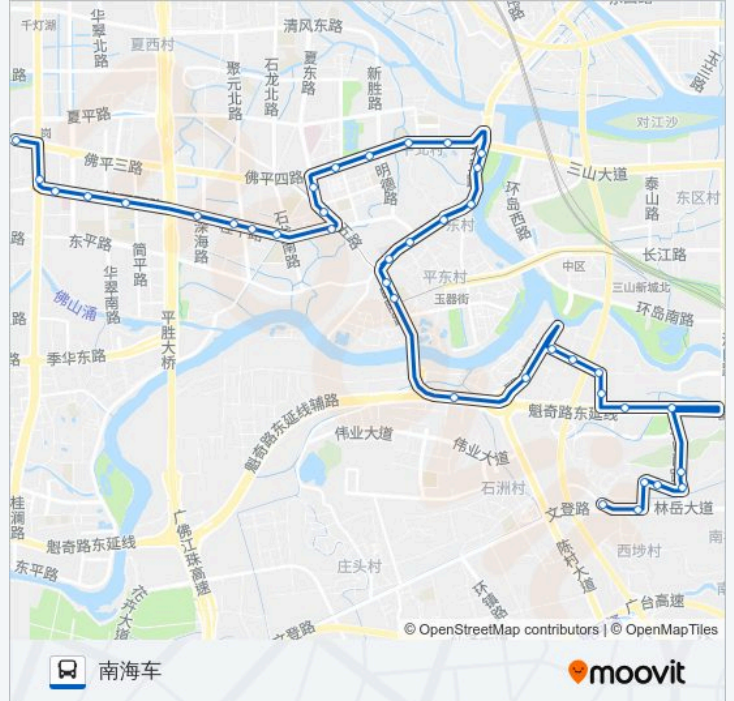

深涌村

依岸康堤花园

怡翠公园

怡翠花园

妇幼保健院

城市广场

南海汽车站

方向: 林岳市场

38 站

[查看时间表](#)

南海车站

南海万科广场

妇幼保健院

怡翠花园

怡翠公园

深涌村